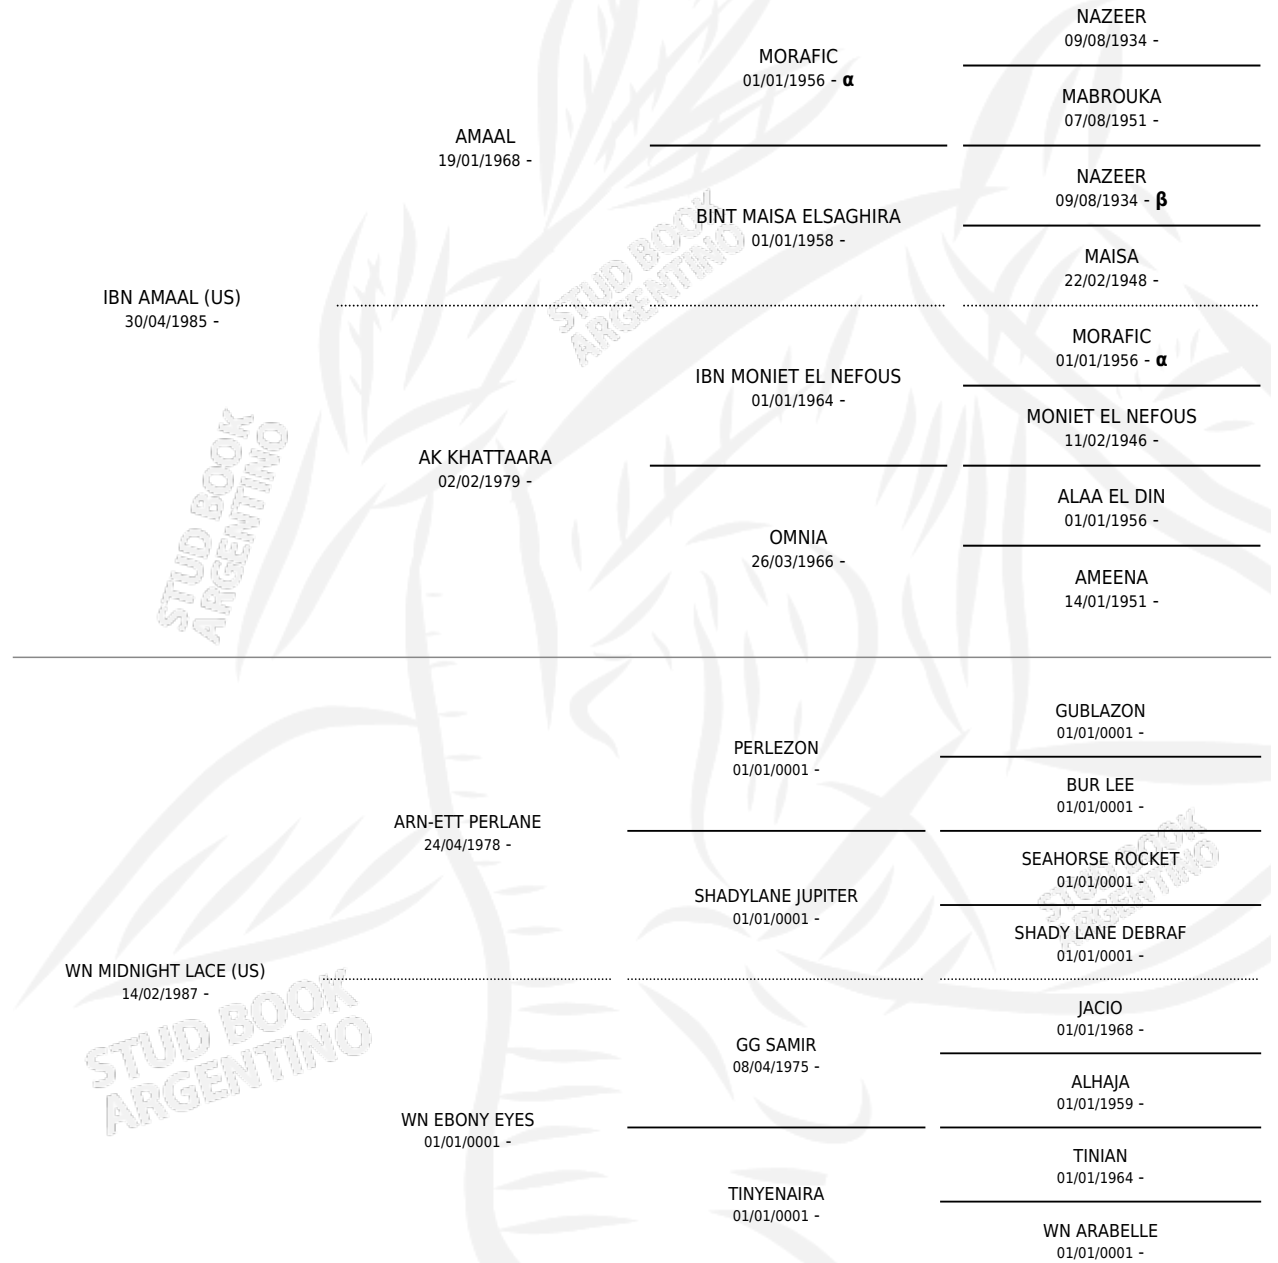

# SCHE'SILK LACE

por **IBN AMAAL (US)** y **WN MIDNIGHT LACE (US)** por  
**ARN-ETT PERLANE**

Argentina · Hembra · Zaino o Tordillo · AP · 23/08/2007  
Familia · Volumen 39

## ESTADO

TIPIFICACIÓN SANGUÍNEA	X
TIPIFICACIÓN POR ADN	X
PASAPORTE	X
IDENTIFICACIÓN POR MICROCHIP	X
REPRODUCTOR	X

**Lugar de nacimiento:** Scheherezade

**Criador:** Sin dato

## PEDIGREE

INBREEDING :  $\alpha, \beta$