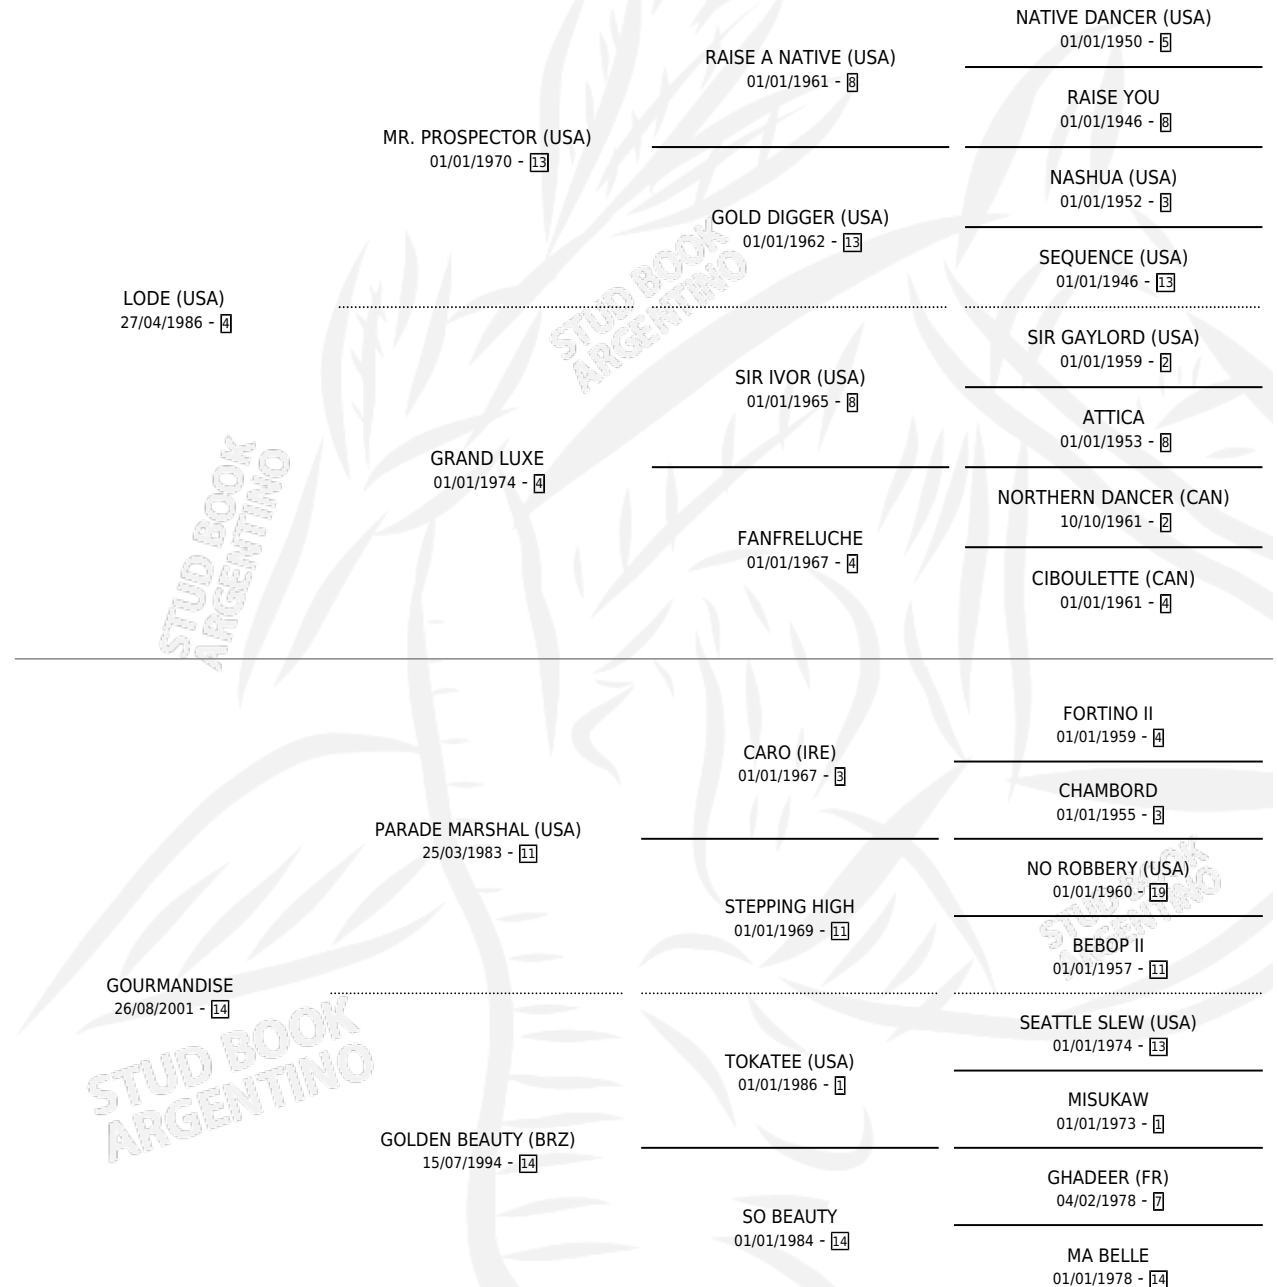

CUISINIER

por **LODE (USA)** y **GOURMANDISE** por **PARADE MARSHAL (USA)**

Argentina · Hembra · Zaino Doradillo · SP · 30/08/2007
Familia 14-c · Volumen 39

ESTADO

TIPIFICACIÓN SANGUÍNEA	X
TIPIFICACIÓN POR ADN	✓
PASAPORTE	✓
IDENTIFICACIÓN POR MICROCHIP	X
REPRODUCTOR	X

Lugar de nacimiento: Santa María De Araras
Criador: San Ignacio De Loyola

PEDIGREE

CAMPAÑA

Solo carreras oficiales de Argentina

POR EDAD

EDAD	CC	1°	2°	3°	4°	5°	NP	CLC	CLG	CLCG1	CLGG1	IMPORTE	GANANCIA / CC
2 AÑOS	3	0	0	0	1	0	2	0	0	0	0	\$3,800	\$1,267
TOTALES	3	0	0	0	1	0	2	0	0	0	0	\$3,800	\$1,267
%		0.0%	0.0%	0.0%	33.3%	0.0%	66.7%	0.0%	0.0%	0.0%	0.0%		