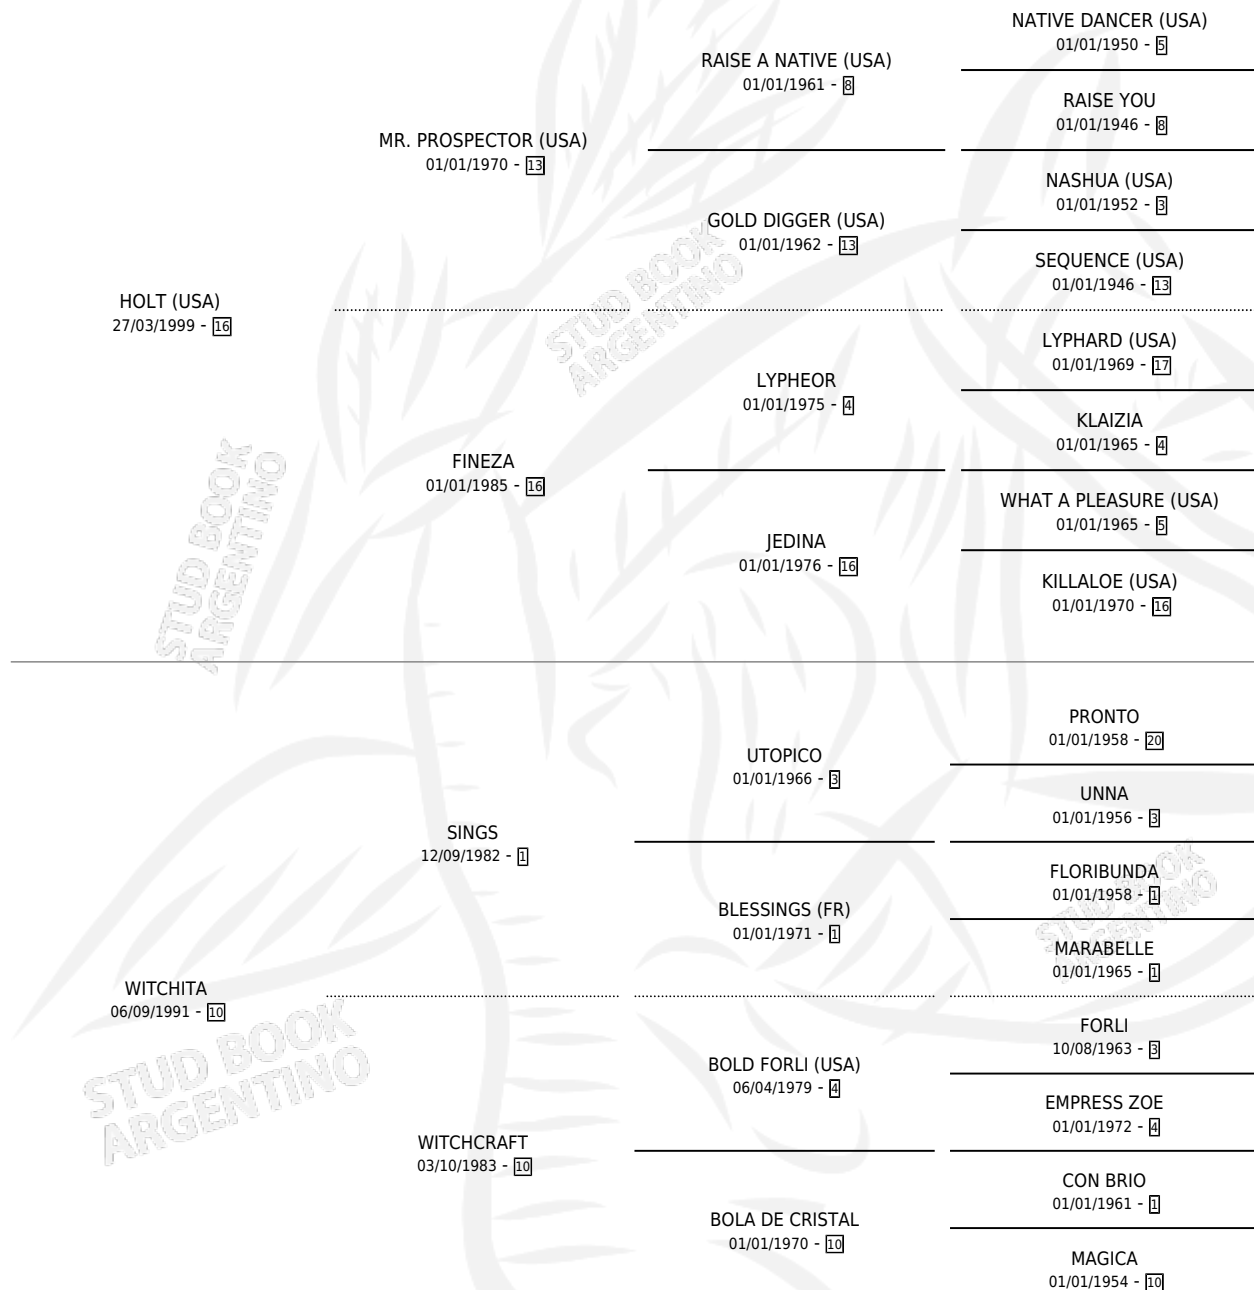

FOREVER WITCH

por HOLT (USA) y WITCHITA por SINGS

Argentina · Hembra · Alazan Tostado · SP · 29/08/2007
Familia 10-d · Volumen 39

ESTADO

TIPIFICACIÓN SANGUÍNEA	X
TIPIFICACIÓN POR ADN	✓
PASAPORTE	✓
IDENTIFICACIÓN POR MICROCHIP	X
REPRODUCTOR	✓

Lugar de nacimiento: San Ignacio De Loyola

Criador: San Ignacio De Loyola

~

HIJOS

	MACHOS	HEMBRAS
4 NACIERON	4	0
1 CORRIERON	1	0

SIN ACTUACIONES

PEDIGREE