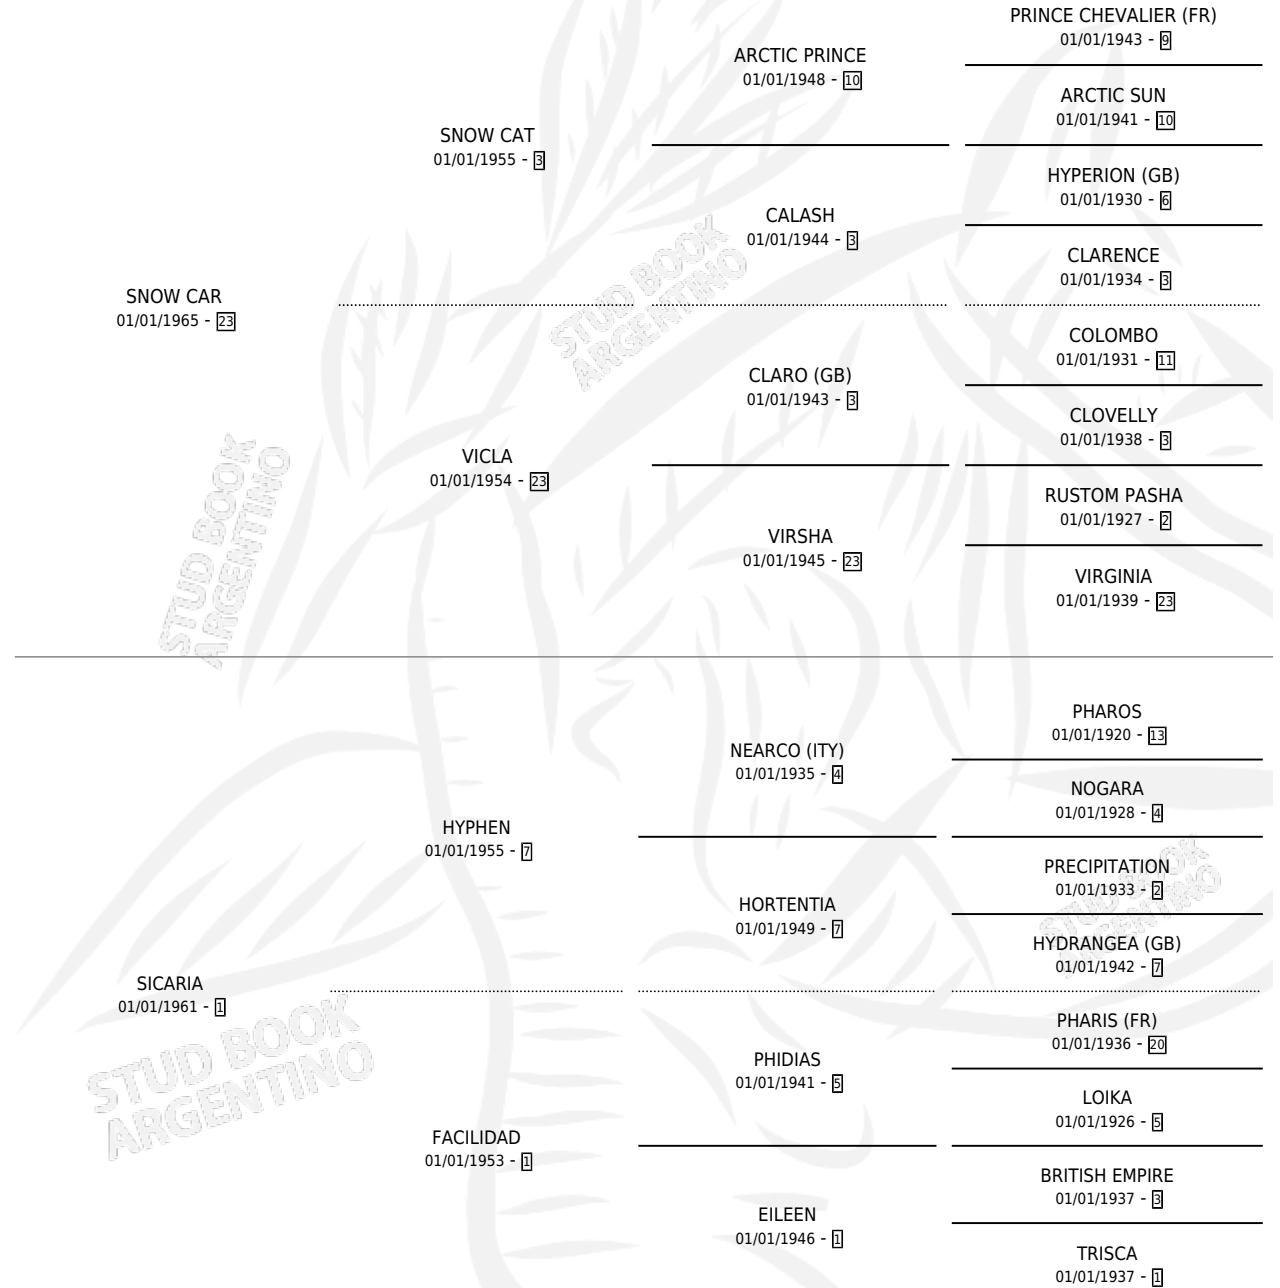

Lugar de nacimiento: Campo particular

Criador: Sin dato

~

HIJOS

	MACHOS	HEMBRAS
2 NACIERON	1	1

SIN ACTUACIONES

PEDIGREE

S

mientos 2 / Efectividad 25.00%

PADRILLO	PRODUCTO	CRIADOR	1ER SERVICIO	ÚLTIMO SERVICIO
ROCKET	∅		22/12/1989	23/12/1989
SIN TREGUA	∅		29/11/1989	30/11/1989
ALEGRON	ALEGRE HUGO (M A, 18/11/1989)	SIN DATO	24/11/1988	26/11/1988
EVENING POST	∅		12/09/1987	14/09/1987
DESAMORADO	∅		18/11/1986	20/11/1986
EL GREEN	CON TREGUA (H A, 05/10/1986)	SIN DATO	05/09/1985	06/10/1985
PRADIAL	∅			
PRADIAL	∅			