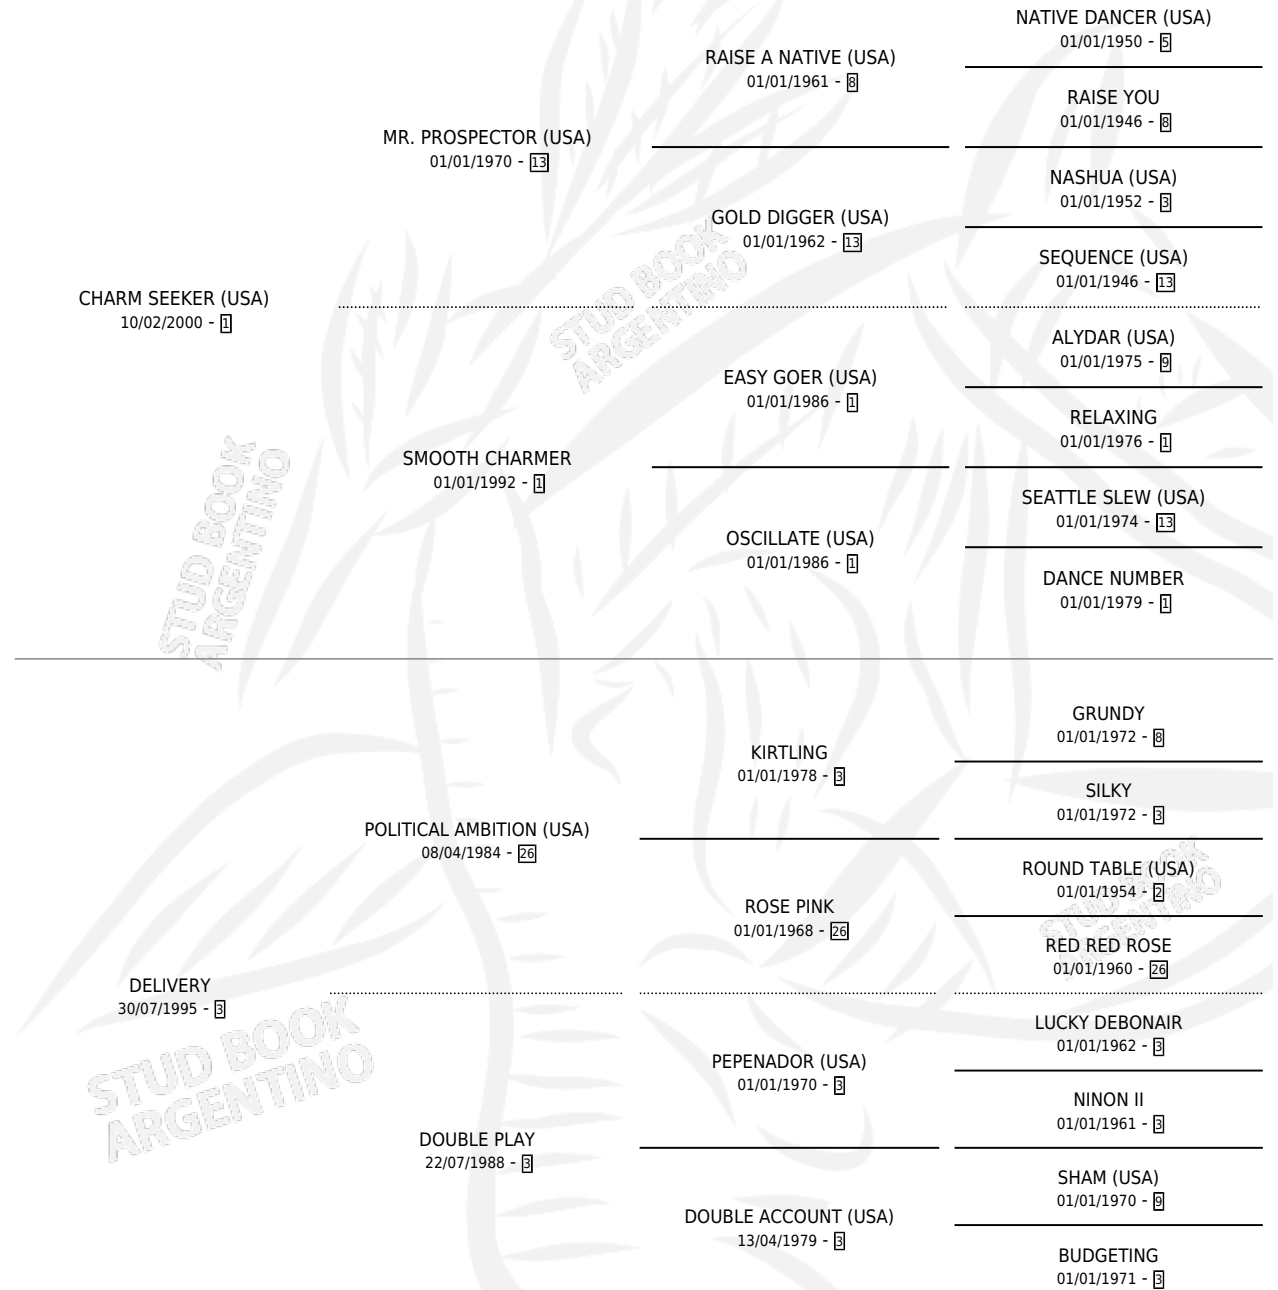

DELIVERY BOY

por **CHARM SEEKER (USA)** y **DELIVERY** por **POLITICAL AMBITION (USA)**

Argentina · Macho · Zaino · SP · 21/09/2007
Familia 3-n · Volumen 39

ESTADO

TIPIFICACIÓN SANGUÍNEA	X
TIPIFICACIÓN POR ADN	✓
PASAPORTE	✓
IDENTIFICACIÓN POR MICROCHIP	✓
REPRODUCTOR	X

Lugar de nacimiento: San Ignacio De Loyola

Criador: Pavlovsky Ignacio y Stornerside Stables Ltd

PEDIGREE