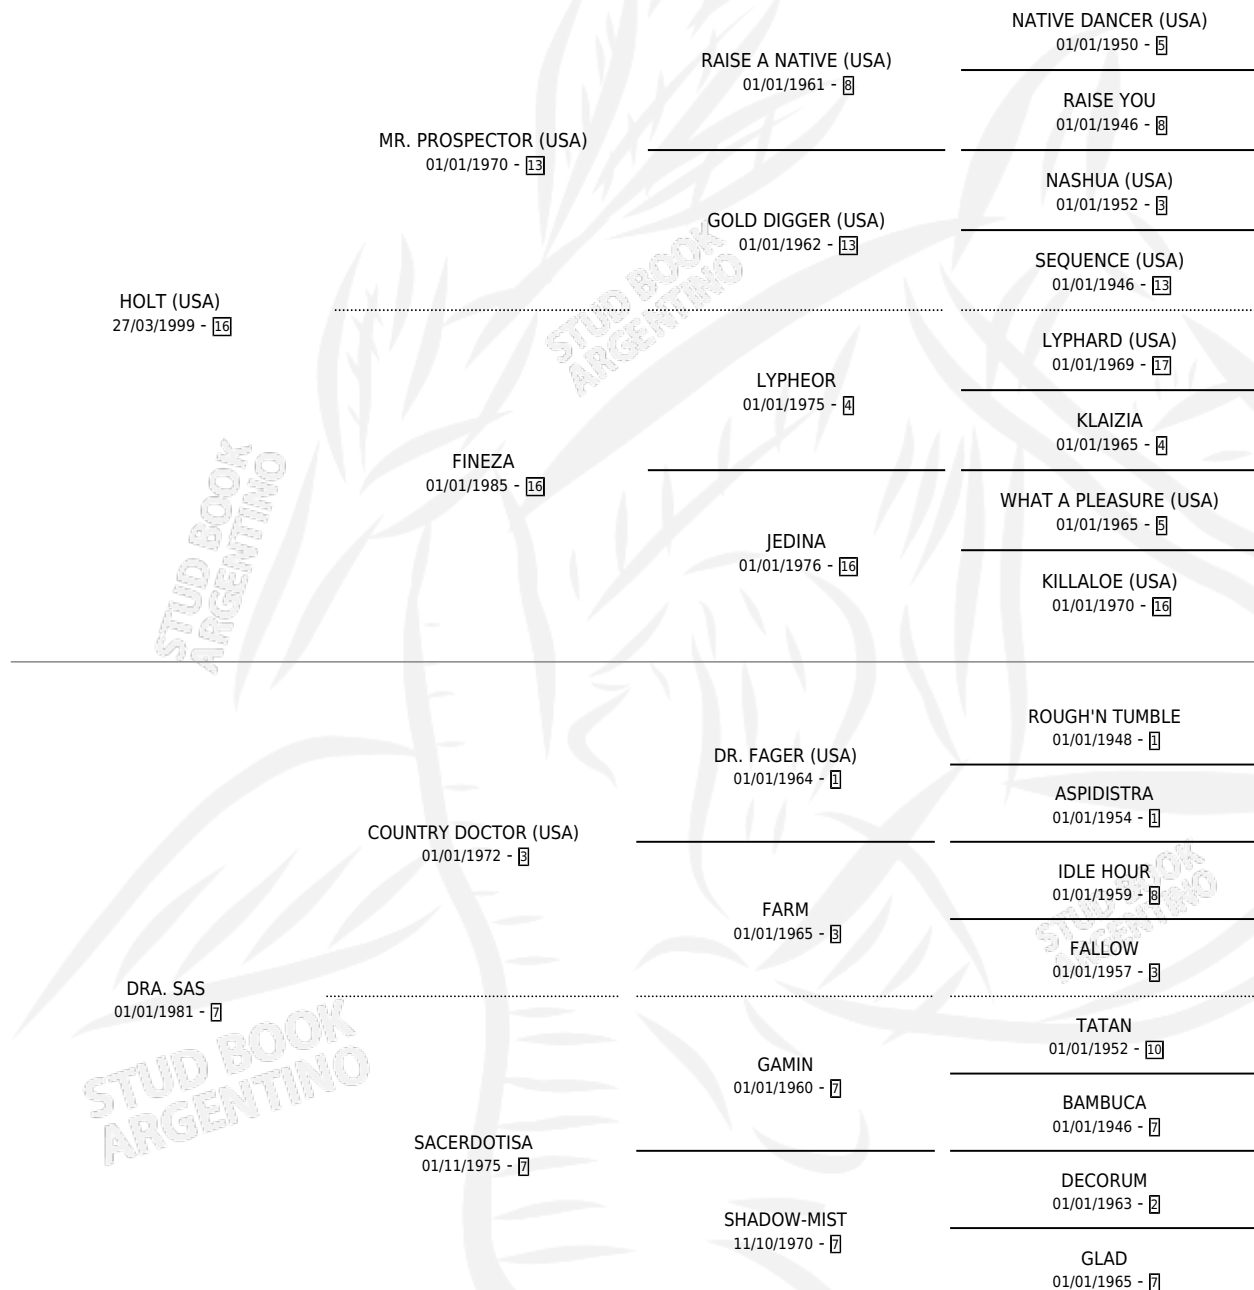

DR. PANCHI

por **HOLT (USA)** y **DRA. SAS** por **COUNTRY DOCTOR (USA)**

Argentina · Macho · Alazan · SP · 27/08/2007
Familia 7 · Volumen 39

ESTADO

TIPIFICACIÓN SANGUÍNEA	X
TIPIFICACIÓN POR ADN	✓
PASAPORTE	✓
IDENTIFICACIÓN POR MICROCHIP	✓
REPRODUCTOR	X

Lugar de nacimiento: San Ignacio De Loyola
Criador: San Ignacio De Loyola

PEDIGREE