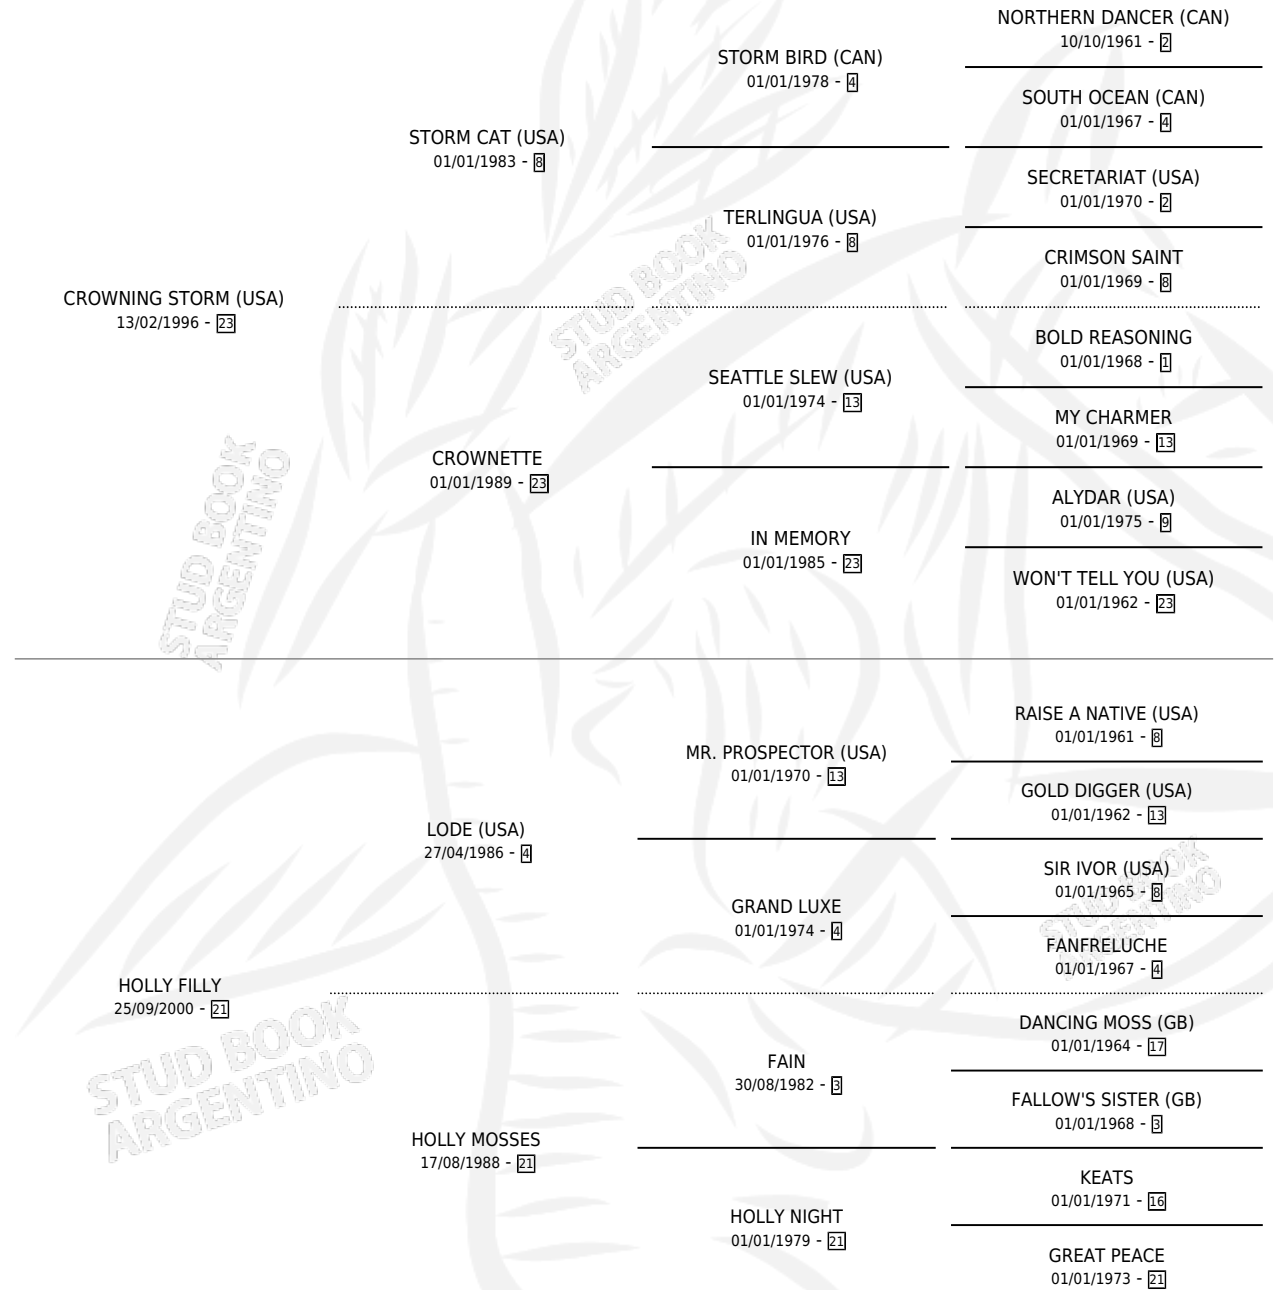

CROWNING FILLY

por **CROWNING STORM (USA)** y **HOLLY FILLY** por **LODE (USA)**

Argentina · Hembra · Alazan · SP · 31/08/2007
Familia 21-a · Volumen 39

ESTADO

TIPIFICACIÓN SANGUÍNEA	X
TIPIFICACIÓN POR ADN	✓
PASAPORTE	✓
IDENTIFICACIÓN POR MICROCHIP	✓
REPRODUCTOR	✓

Lugar de nacimiento: San Ignacio De Loyola
Criador: San Ignacio De Loyola

PEDIGREE

S

mientos 0 / Efectividad 0.00%

PADRILLO	PRODUCTO	CRIADOR	1ER SERVICIO	ÚLTIMO SERVICIO
BLOCKED SHOT (USA)	∅		16/11/2011	16/11/2011
CROWNING FILLY	∅		13/10/2010	13/10/2010