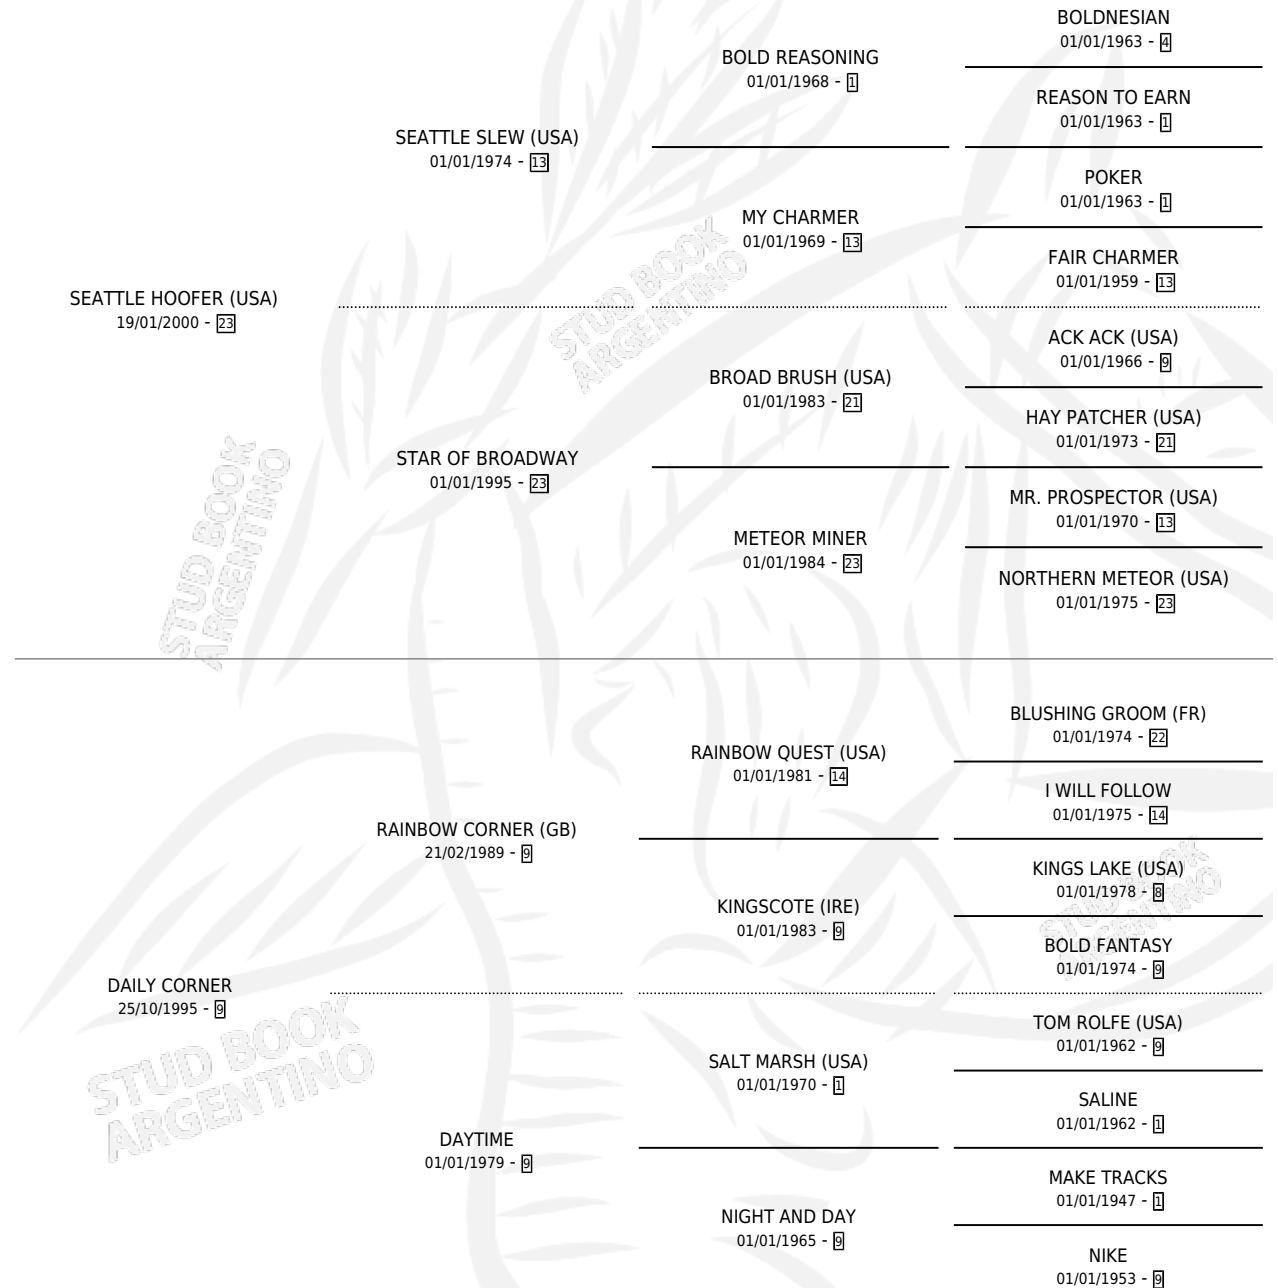

VIKYKAPA

por SEATTLE HOOFER (USA) y DAILY CORNER por RAINBOW CORNER (GB)

Argentina · Hembra · Zaino · SP · 26/08/2007
Familia 9-g · Volumen 39

ESTADO

TIPIFICACIÓN SANGUÍNEA	X
TIPIFICACIÓN POR ADN	✓
PASAPORTE	✓
IDENTIFICACIÓN POR MICROCHIP	✓
REPRODUCTOR	X

Lugar de nacimiento: Torre Herberos
Criador: Ortiz Roberto y Echt Alejandro Gustavo

PEDIGREE

CAMPAÑA

Solo carreras oficiales de Argentina

POR EDAD

EDAD	CC	1°	2°	3°	4°	5°	NP	CLC	CLG	CLCG1	CLGG1	IMPORTE	GANANCIA / CC
3 AÑOS	2	0	0	0	0	0	2	0	0	0	0	\$0	\$0
TOTALES	2	0	0	0	0	0	2	0	0	0	0	\$0	\$0
%		0.0%	0.0%	0.0%	0.0%	0.0%	100%	0.0%	0.0%	0.0%	0.0%		