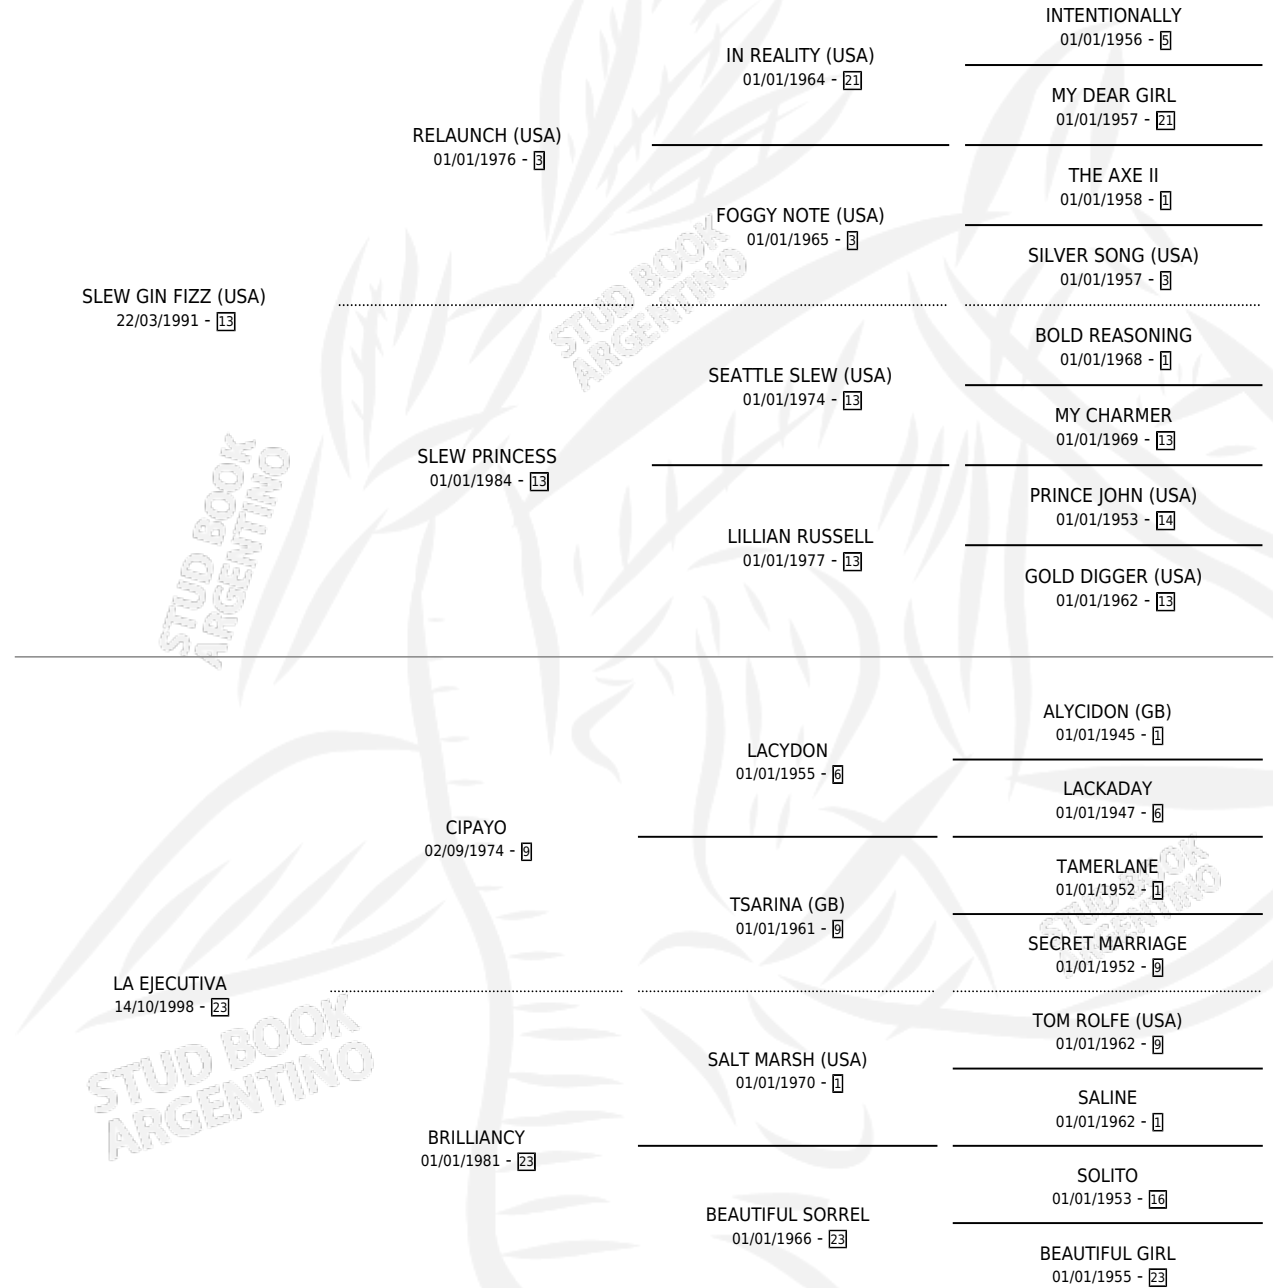

MYSTIC FIZZ

por SLEW GIN FIZZ (USA) y LA EJECUTIVA por CIPAYO

Argentina · Macho · Zaino · SP · 25/08/2007
Familia 23-a · Volumen 39

ESTADO

TIPIFICACIÓN SANGUÍNEA	X
TIPIFICACIÓN POR ADN	✓
PASAPORTE	✓
IDENTIFICACIÓN POR MICROCHIP	✓
REPRODUCTOR	X

Lugar de nacimiento: Lomas Altas

Criador: Lomas Altas

PEDIGREE

MYSTIC FIZZ

Datos oficiales del Stud Book Argentino

Documento generado el 12/06/2026

studbook.org.ar