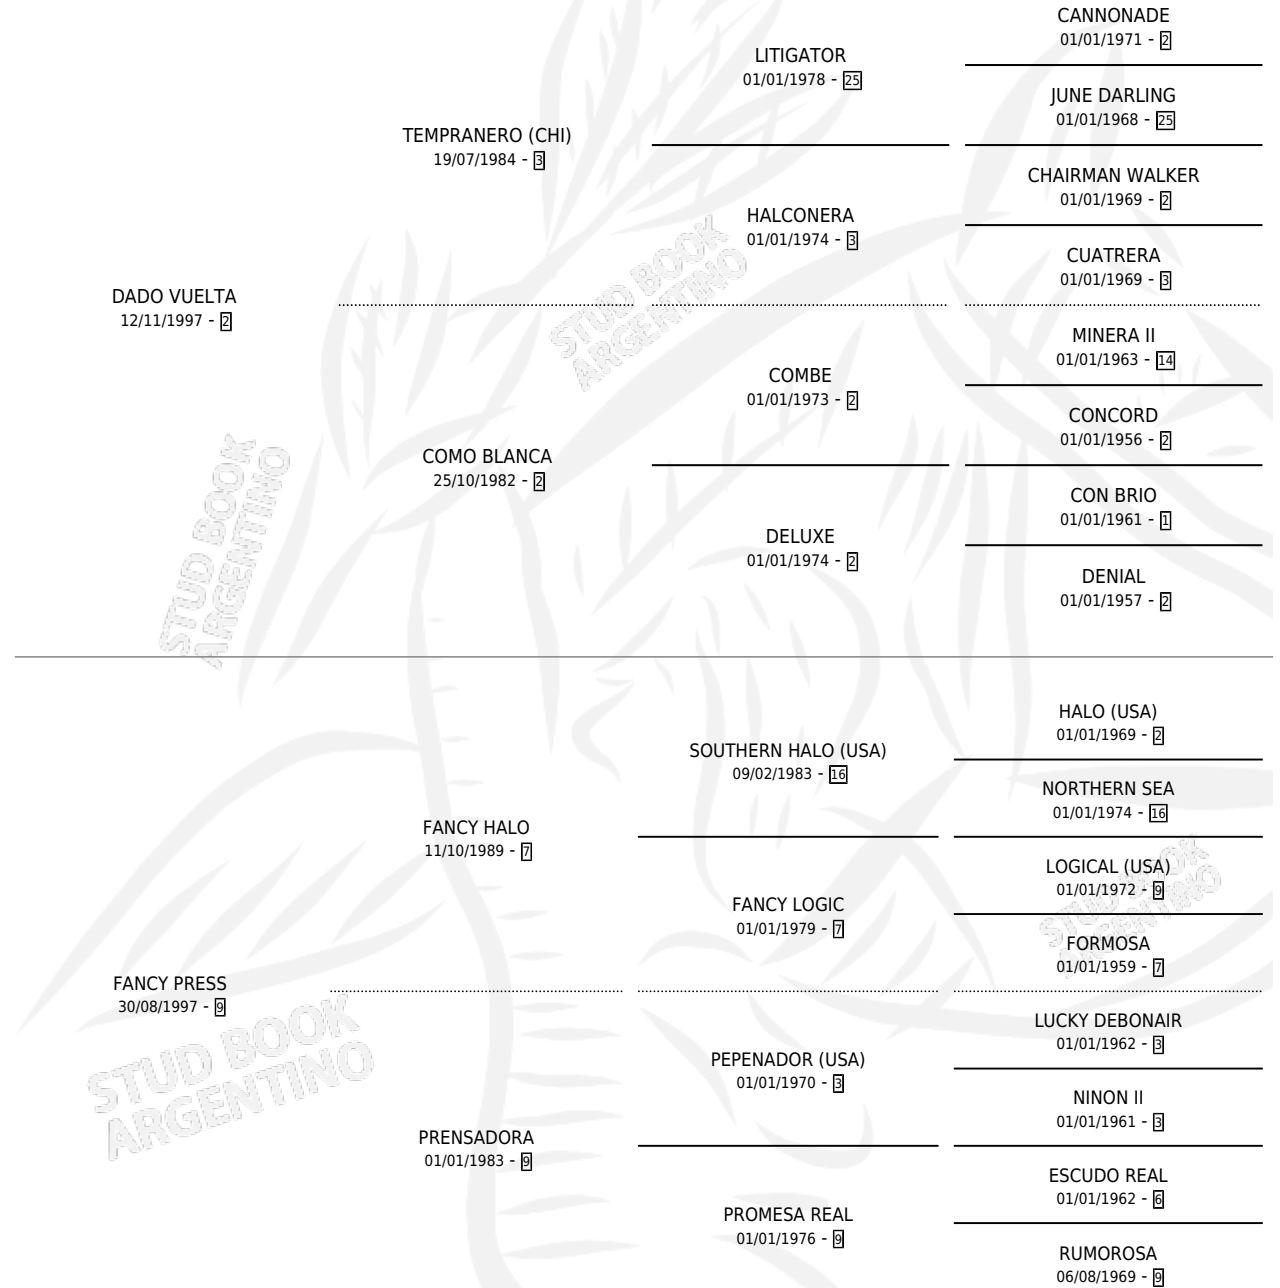

MAN PRESS

por DADO VUELTA y FANCY PRESS por FANCY HALO

Argentina · Macho · Zaino · SP · 04/09/2007
Familia 9-g · Volumen 39

ESTADO

TIPIFICACIÓN SANGUÍNEA	X
TIPIFICACIÓN POR ADN	✓
PASAPORTE	✓
IDENTIFICACIÓN POR MICROCHIP	✓
REPRODUCTOR	X

Lugar de nacimiento: Las Dos Hermanas

Criador: Benesperi Humberto Jorge

PEDIGREE