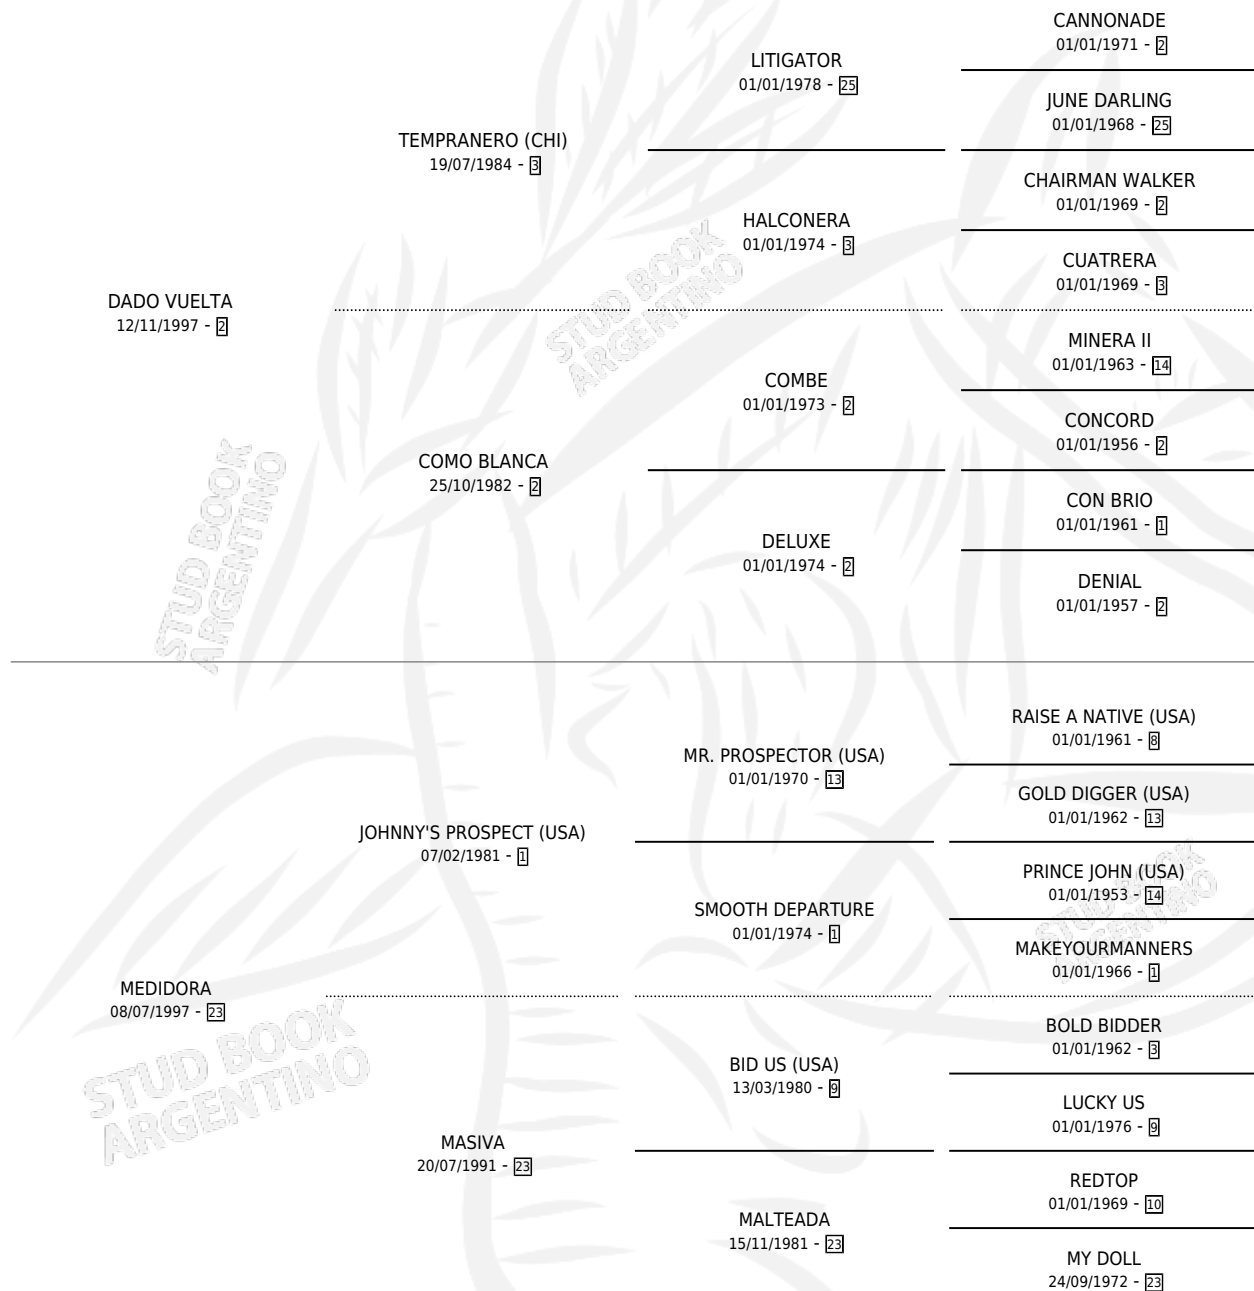

VENTUS

por **DADO VUELTA** y **MEDIDORA** por **JOHNNY'S PROSPECT (USA)**

Argentina · Macho · Zaino · SP · 28/08/2007
Familia 23-a · Volumen 39

ESTADO

TIPIFICACIÓN SANGUÍNEA	X
TIPIFICACIÓN POR ADN	X
PASAPORTE	X
IDENTIFICACIÓN POR MICROCHIP	X
REPRODUCTOR	X

Lugar de nacimiento: Las Dos Hermanas

Criador: Sin dato

PEDIGREE

VENTUS

Datos oficiales del Stud Book Argentino

Documento generado el 08/05/2026

studbook.org.ar