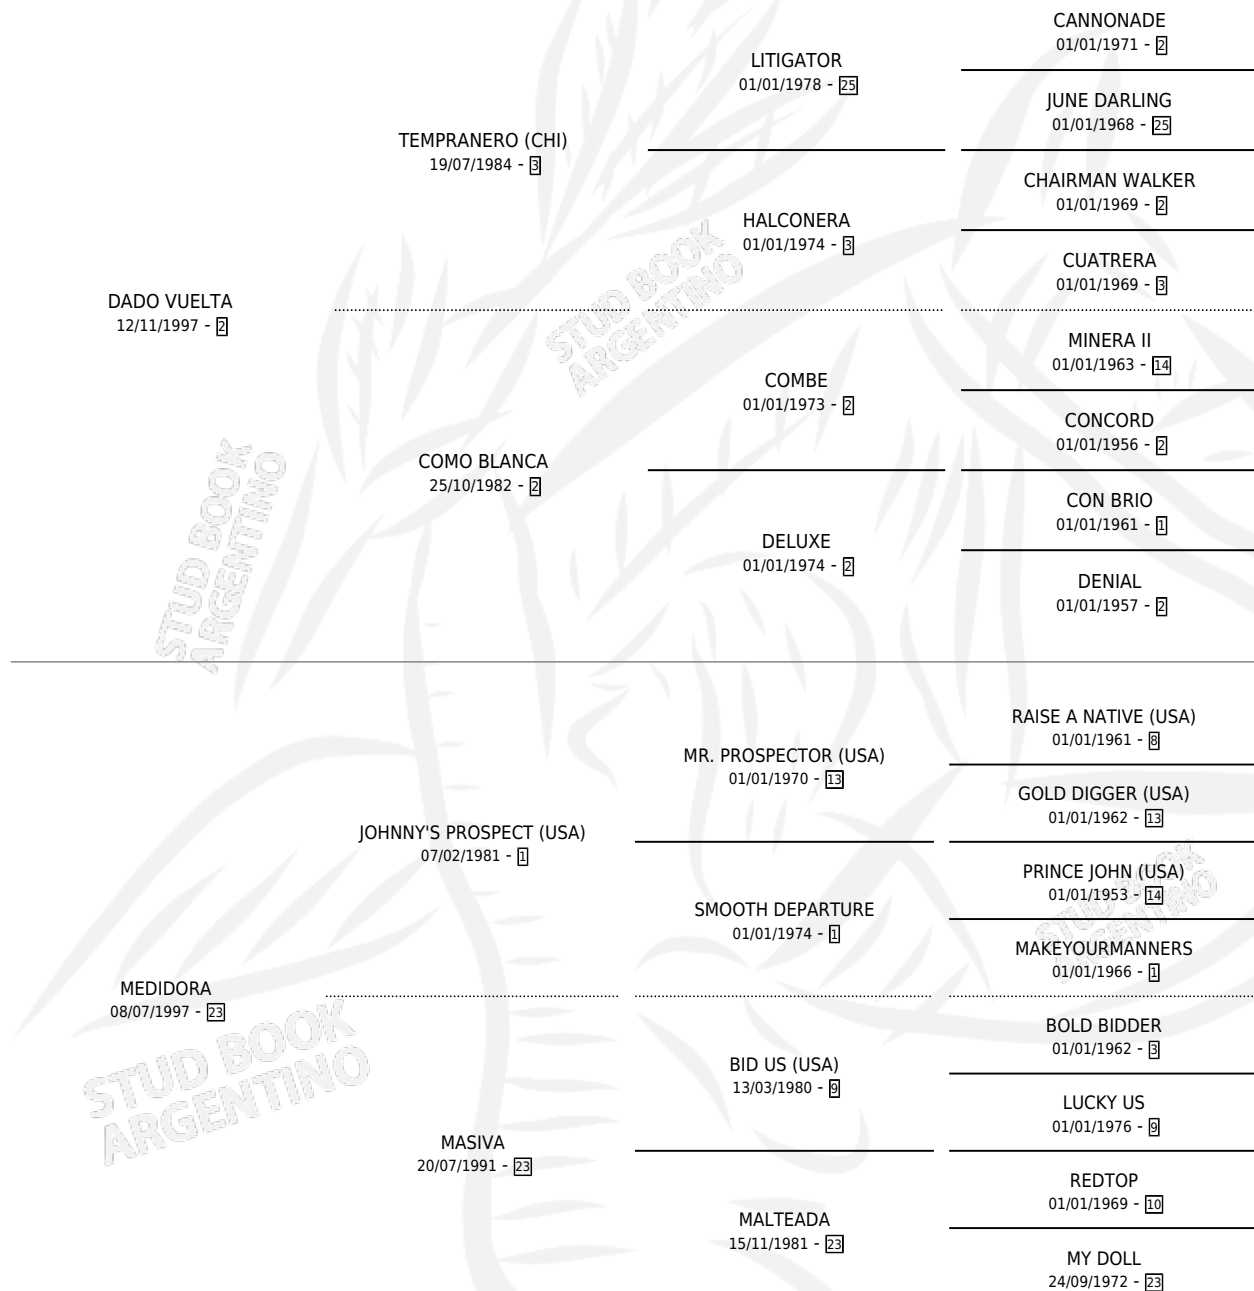

VENTUS

por **DADO VUELTA** y **MEDIDORA** por **JOHNNY'S PROSPECT (USA)**

Argentina · Macho · Zaino · SP · 28/08/2007
Familia 23-a · Volumen 39

ESTADO

TIPIFICACIÓN SANGUÍNEA	X
TIPIFICACIÓN POR ADN	X
PASAPORTE	X
IDENTIFICACIÓN POR MICROCHIP	X
REPRODUCTOR	X

Lugar de nacimiento: Las Dos Hermanas
Criador: Sin dato

PEDIGREE

VENTUS

Datos oficiales del Stud Book Argentino

Documento generado el 08/05/2026

studbook.org.ar