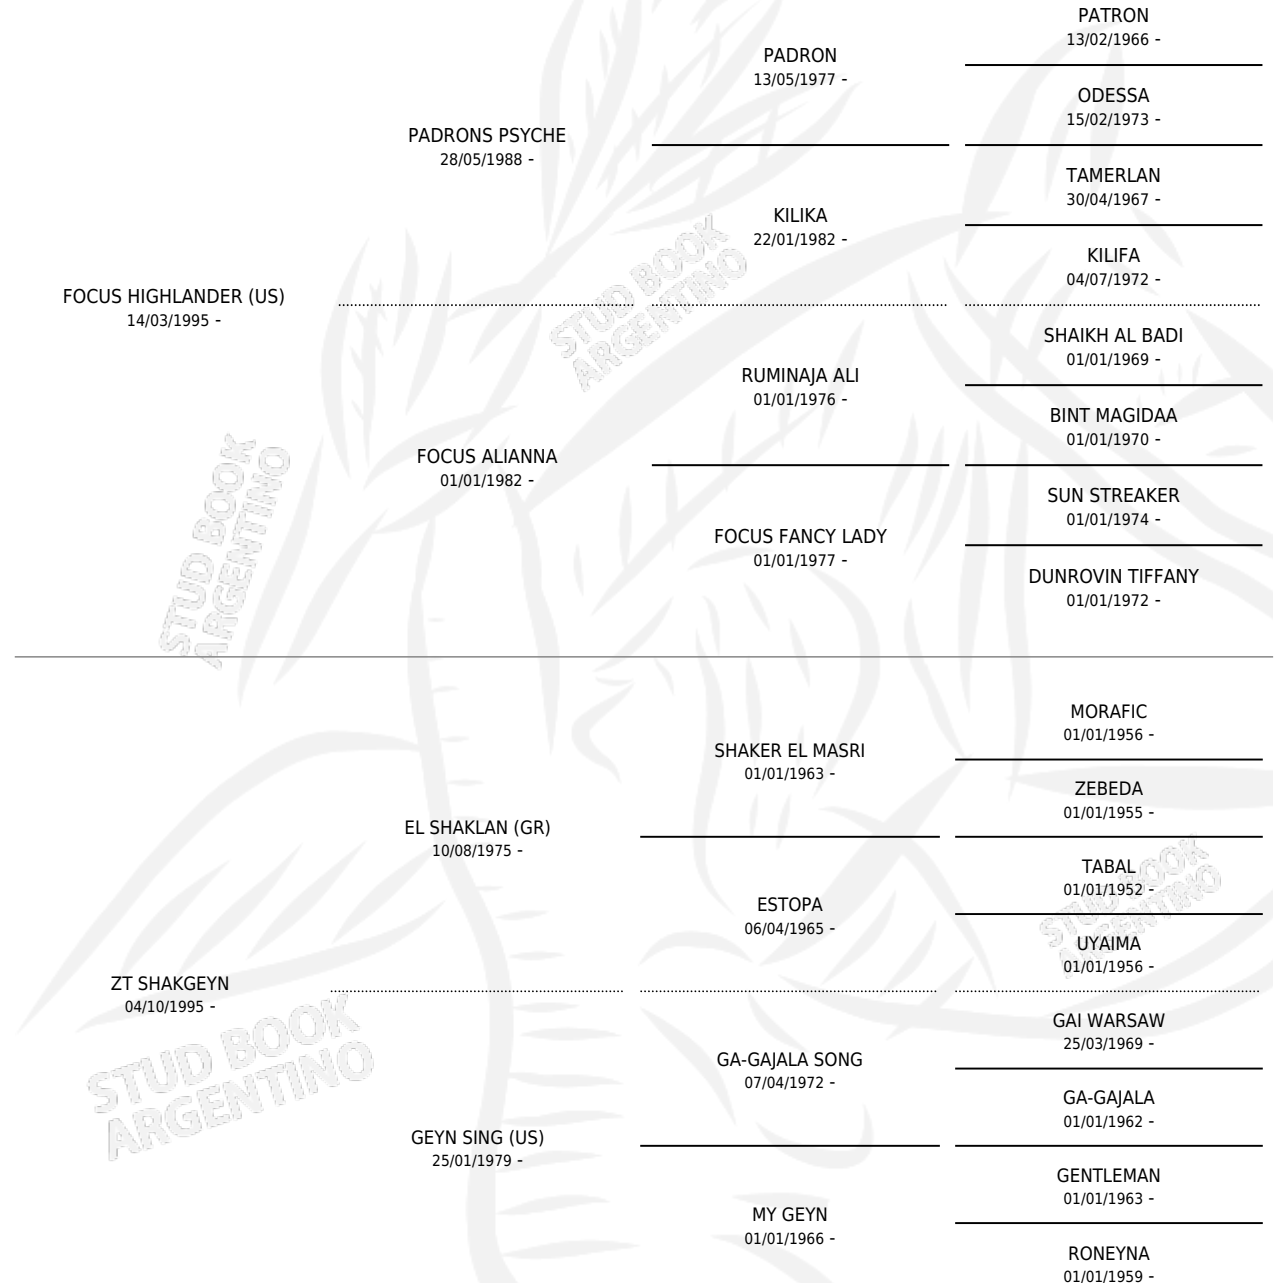

SM KASANDRA

por FOCUS HIGHLANDER (US) y ZT SHAKGEYN por EL SHAKLAN (GR)

Argentina · Hembra · Tordillo · AP · 10/08/2007
Familia · Volumen 39

ESTADO

TIPIFICACIÓN SANGUÍNEA	X
TIPIFICACIÓN POR ADN	✓
PASAPORTE	✓
IDENTIFICACIÓN POR MICROCHIP	✓
REPRODUCTOR	✓

Lugar de nacimiento: Maalesh
Criador: Maalesh

~

HIJOS

	MACHOS	HEMBRAS
2 NACIERON	2	0
SIN ACTUACIONES		

PEDIGREE