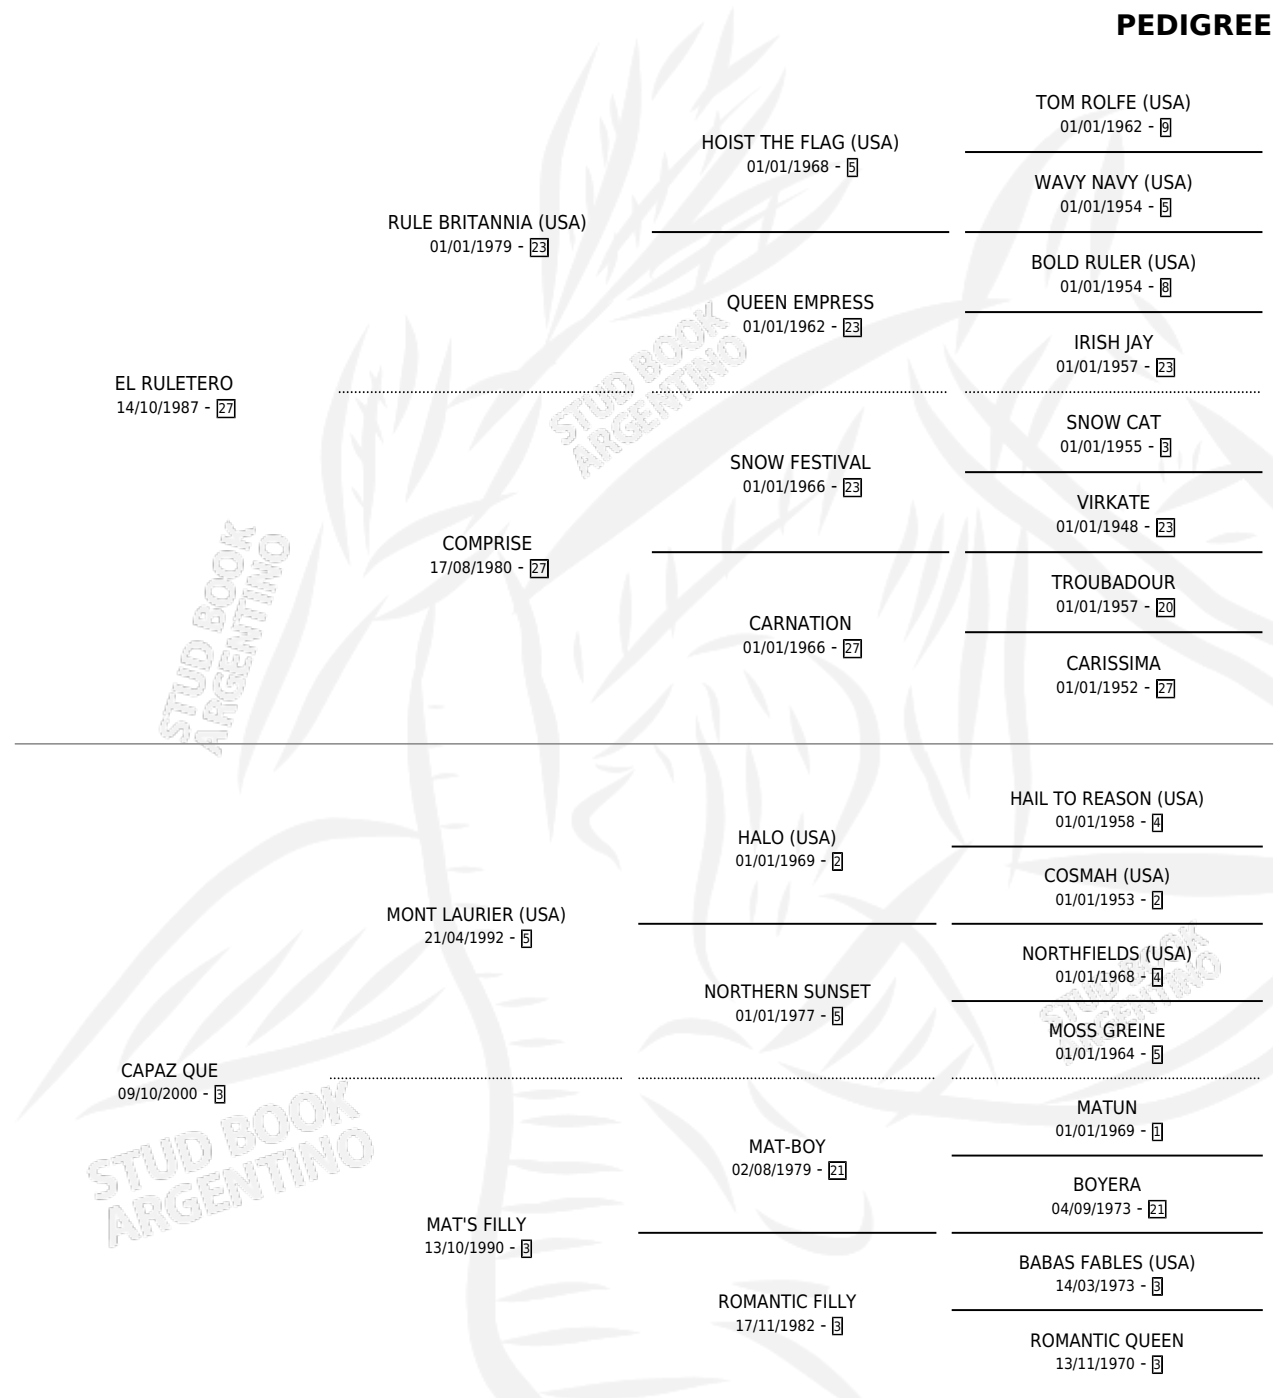

RE CAPAZ

por **EL RULETERO** y **CAPAZ QUE** por **MONT LAURIER**
(USA)

Argentina · Macho · Zaino Negro · SP · 14/09/2007
Familia 3-j · Volumen 39

ESTADO

TIPIFICACIÓN SANGUÍNEA	X
TIPIFICACIÓN POR ADN	✓
PASAPORTE	✓
IDENTIFICACIÓN POR MICROCHIP	✓
REPRODUCTOR	X

Lugar de nacimiento: La Posta

Criador: Sin dato

PEDIGREE

RE CAPAZ

Datos oficiales del Stud Book Argentino

Documento generado el 26/04/2026

studbook.org.ar