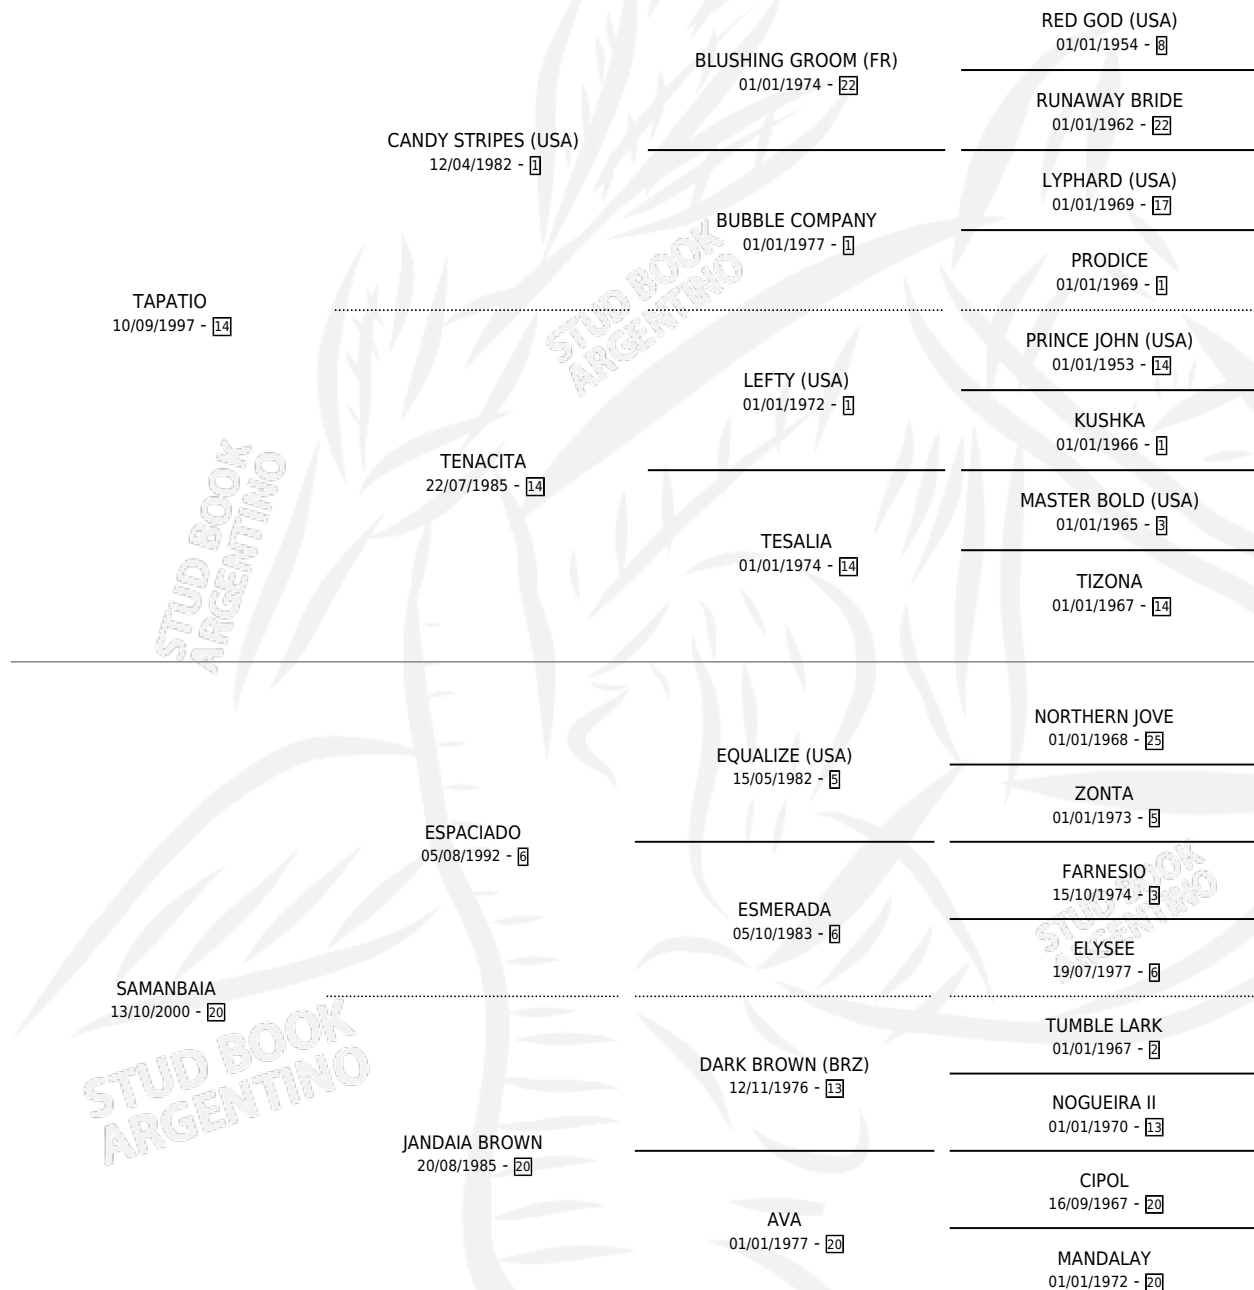

TIA MAMBAIA

por TAPATIO y SAMANBAIA por ESPACIADO

Argentina · Hembra · Alazan · SP · 14/09/2007
Familia 20-d · Volumen 39

ESTADO

TIPIFICACIÓN SANGUÍNEA	X
TIPIFICACIÓN POR ADN	✓
PASAPORTE	✓
IDENTIFICACIÓN POR MICROCHIP	X
REPRODUCTOR	✓

Lugar de nacimiento: Vadarkblar

Criador: Vadarkblar

~

HIJOS

	MACHOS	HEMBRAS
4 NACIERON	2	2
SIN ACTUACIONES		

PEDIGREE