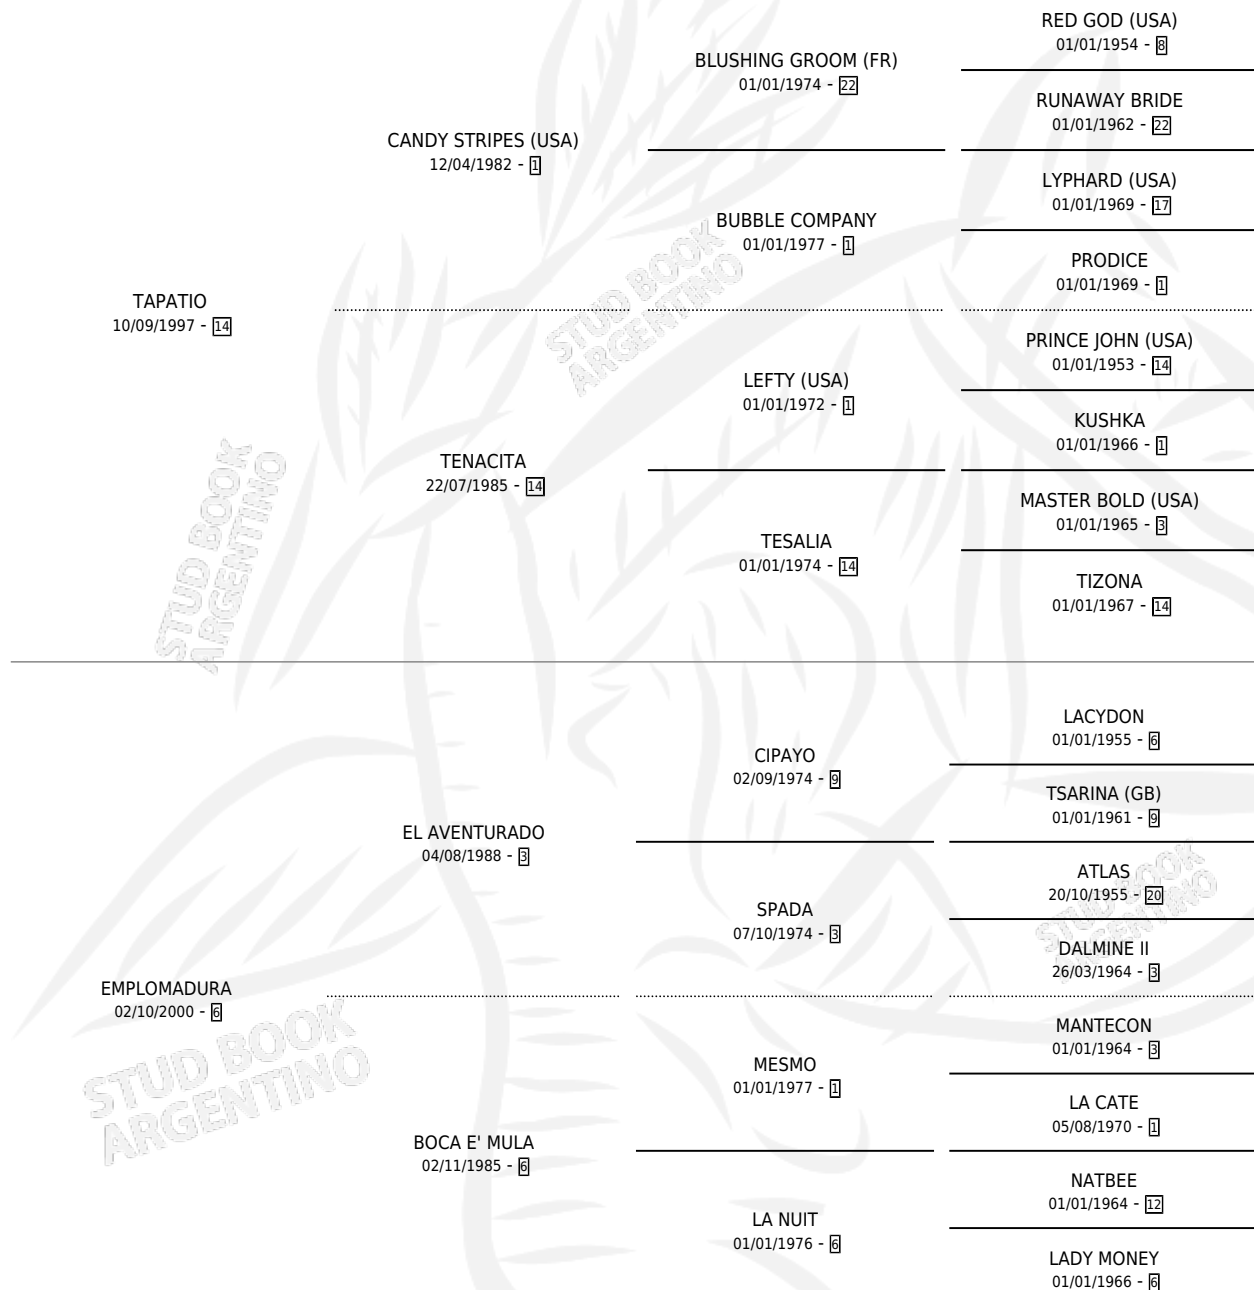

TIA DENTISTA

por TAPATIO y EMPLOMADURA por EL AVENTURADO

Argentina · Hembra · Zaino Doradillo · SP · 16/09/2007
Familia 6-f · Volumen 39

ESTADO

TIPIFICACIÓN SANGUÍNEA	X
TIPIFICACIÓN POR ADN	✓
PASAPORTE	X
IDENTIFICACIÓN POR MICROCHIP	✓
REPRODUCTOR	X

Lugar de nacimiento: Vadarkblar

Criador: Vadarkblar

PEDIGREE

CAMPAÑA

Solo carreras oficiales de Argentina

POR EDAD

EDAD	CC	1°	2°	3°	4°	5°	NP	CLC	CLG	CLCG1	CLGG1	IMPORTE	GANANCIA / CC
3 AÑOS	5	0	0	0	0	0	5	0	0	0	0	\$0	\$0
4 AÑOS	12	0	3	2	3	1	3	0	0	0	0	\$65,520	\$5,460
5 AÑOS	7	1	0	0	0	1	5	0	0	0	0	\$27,160	\$3,880
TOTALES	24	1	3	2	3	2	13	0	0	0	0	\$92,680	\$3,862
%		4.2%	12.5%	8.3%	12.5%	8.3%	54.2%	0.0%	0.0%	0.0%	0.0%		

Ganadora en La Plata - \$92,680, a los 5 años.

POR DISTANCIA

HIPODROMO	CC	1°	2°	3°	4°	5°	NP	CLC	CLG	CLCG1	CLGG1	IMPORTE
SAN ISIDRO	11	0	1	1	0	1	8	0	0	0	0	\$26,560
1400 MTS	1	0	0	0	0	0	1	0	0	0	0	\$0
1600 MTS	4	0	0	1	0	0	3	0	0	0	0	\$9,360
2000 MTS	4	0	1	0	0	1	2	0	0	0	0	\$17,200
1200 MTS	2	0	0	0	0	0	2	0	0	0	0	\$0
LA PLATA	9	1	2	1	3	1	1	0	0	0	0	\$66,120
1500 MTS	2	0	0	0	0	1	1	0	0	0	0	\$2,200
1600 MTS	4	1	1	1	1	0	0	0	0	0	0	\$44,170
2000 MTS	3	0	1	0	2	0	0	0	0	0	0	\$19,750
PALERMO	4	0	0	0	0	0	4	0	0	0	0	\$0
1600 MTS	1	0	0	0	0	0	1	0	0	0	0	\$0
1200 MTS	2	0	0	0	0	0	2	0	0	0	0	\$0
1400 MTS	1	0	0	0	0	0	1	0	0	0	0	\$0