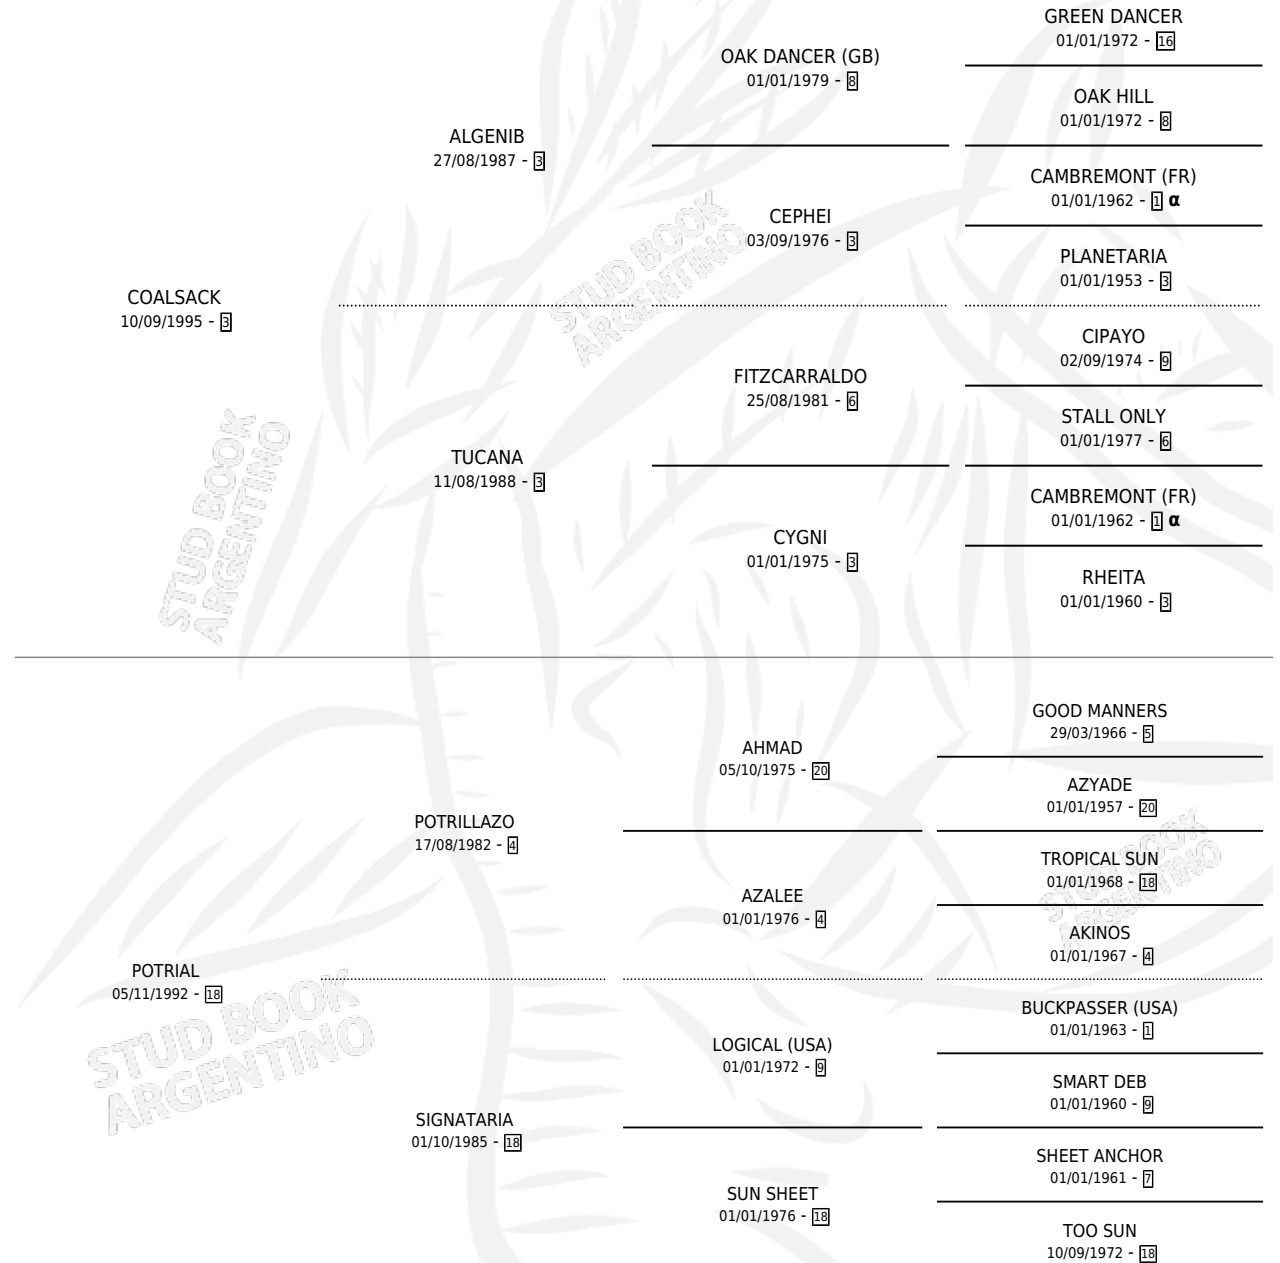

COALINA FLOWER

por COALSACK y POTRIAL por POTRILAZO

Argentina · Hembra · Zaino · SP · 01/09/2007
Familia 18-a · Volumen 39

ESTADO

TIPIFICACIÓN SANGUÍNEA	X
TIPIFICACIÓN POR ADN	✓
PASAPORTE	✓
IDENTIFICACIÓN POR MICROCHIP	✓
REPRODUCTOR	X

Lugar de nacimiento: San Jeronimo Sur
Criador: San Jeronimo Sur

PEDIGREE

INBREEDING : α

CAMPAÑA

Solo carreras oficiales de Argentina

POR EDAD

EDAD	CC	1°	2°	3°	4°	5°	NP	CLC	CLG	CLCG1	CLGG1	IMPORTE	GANANCIA / CC
4 AÑOS	1	0	0	0	0	0	1	0	0	0	0	\$0	\$0
5 AÑOS	1	0	0	0	0	0	1	0	0	0	0	\$0	\$0
TOTALES	2	0	0	0	0	0	2	0	0	0	0	\$0	\$0
%		0.0%	0.0%	0.0%	0.0%	0.0%	100%	0.0%	0.0%	0.0%	0.0%		