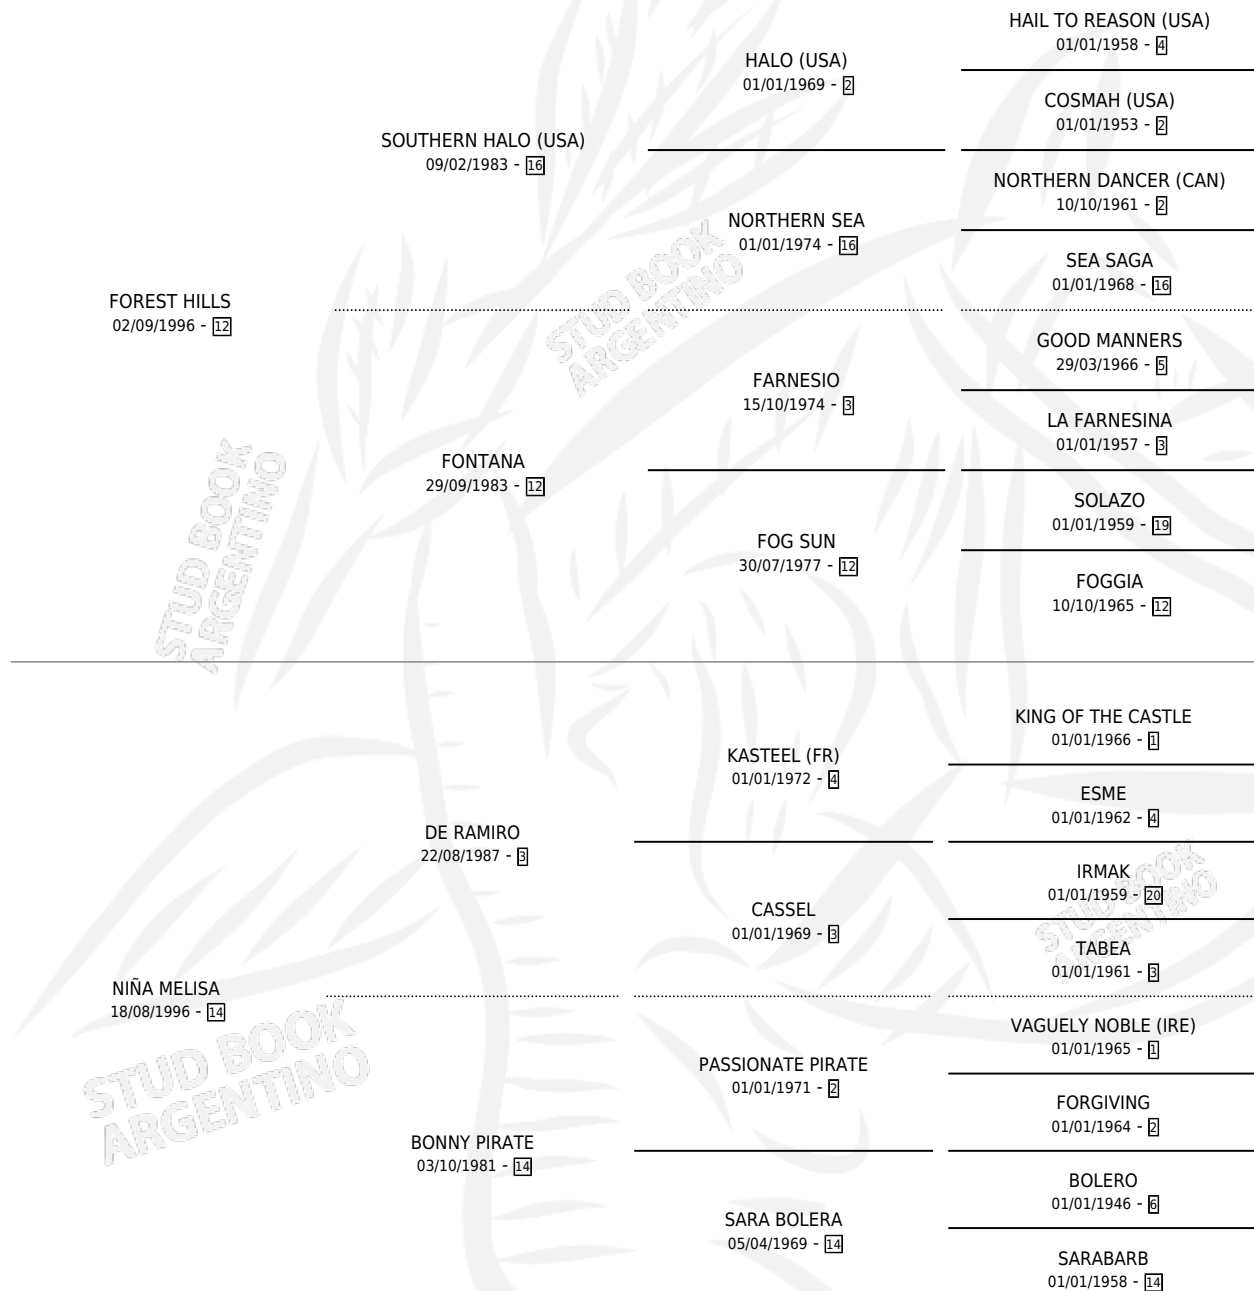

NIÑA LOURDES

por FOREST HILLS y NIÑA MELISA por DE RAMIRO

Argentina · Hembra · Alazan · SP · 05/09/2007
Familia 14 · Volumen 39

ESTADO

TIPIFICACIÓN SANGUÍNEA	X
TIPIFICACIÓN POR ADN	X
PASAPORTE	X
IDENTIFICACIÓN POR MICROCHIP	X
REPRODUCTOR	X

Lugar de nacimiento: El Amanecer

Criador: Sin dato

PEDIGREE

NIÑA LOURDES

Datos oficiales del Stud Book Argentino

Documento generado el 08/05/2026

studbook.org.ar