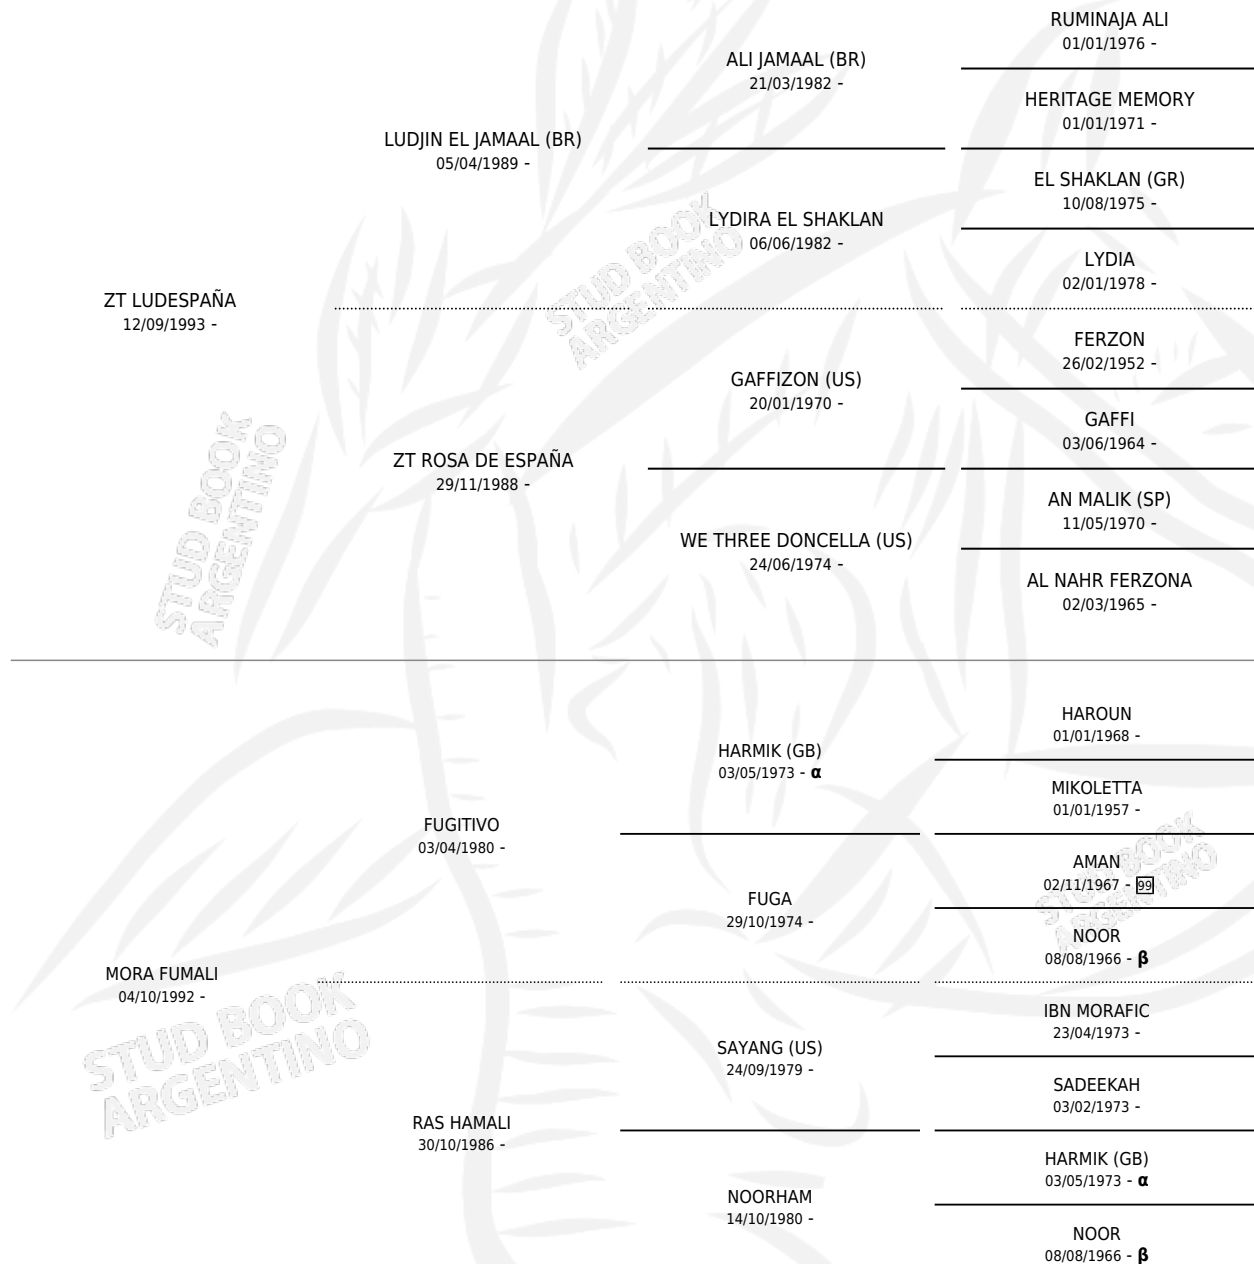

# FG LEMOR

por ZT LUDESPAÑA y MORA FUMALI por FUGITIVO

Argentina · Macho · Tordillo · AP · 20/08/2007  
Familia · Volumen 39

## ESTADO

TIPIFICACIÓN SANGUÍNEA	X
TIPIFICACIÓN POR ADN	X
PASAPORTE	X
IDENTIFICACIÓN POR MICROCHIP	X
REPRODUCTOR	X

**Lugar de nacimiento:** Fortin Guadalupe

**Criador:** Sin dato

## PEDIGREE

INBREEDING :  $\alpha$ ,  $\beta$