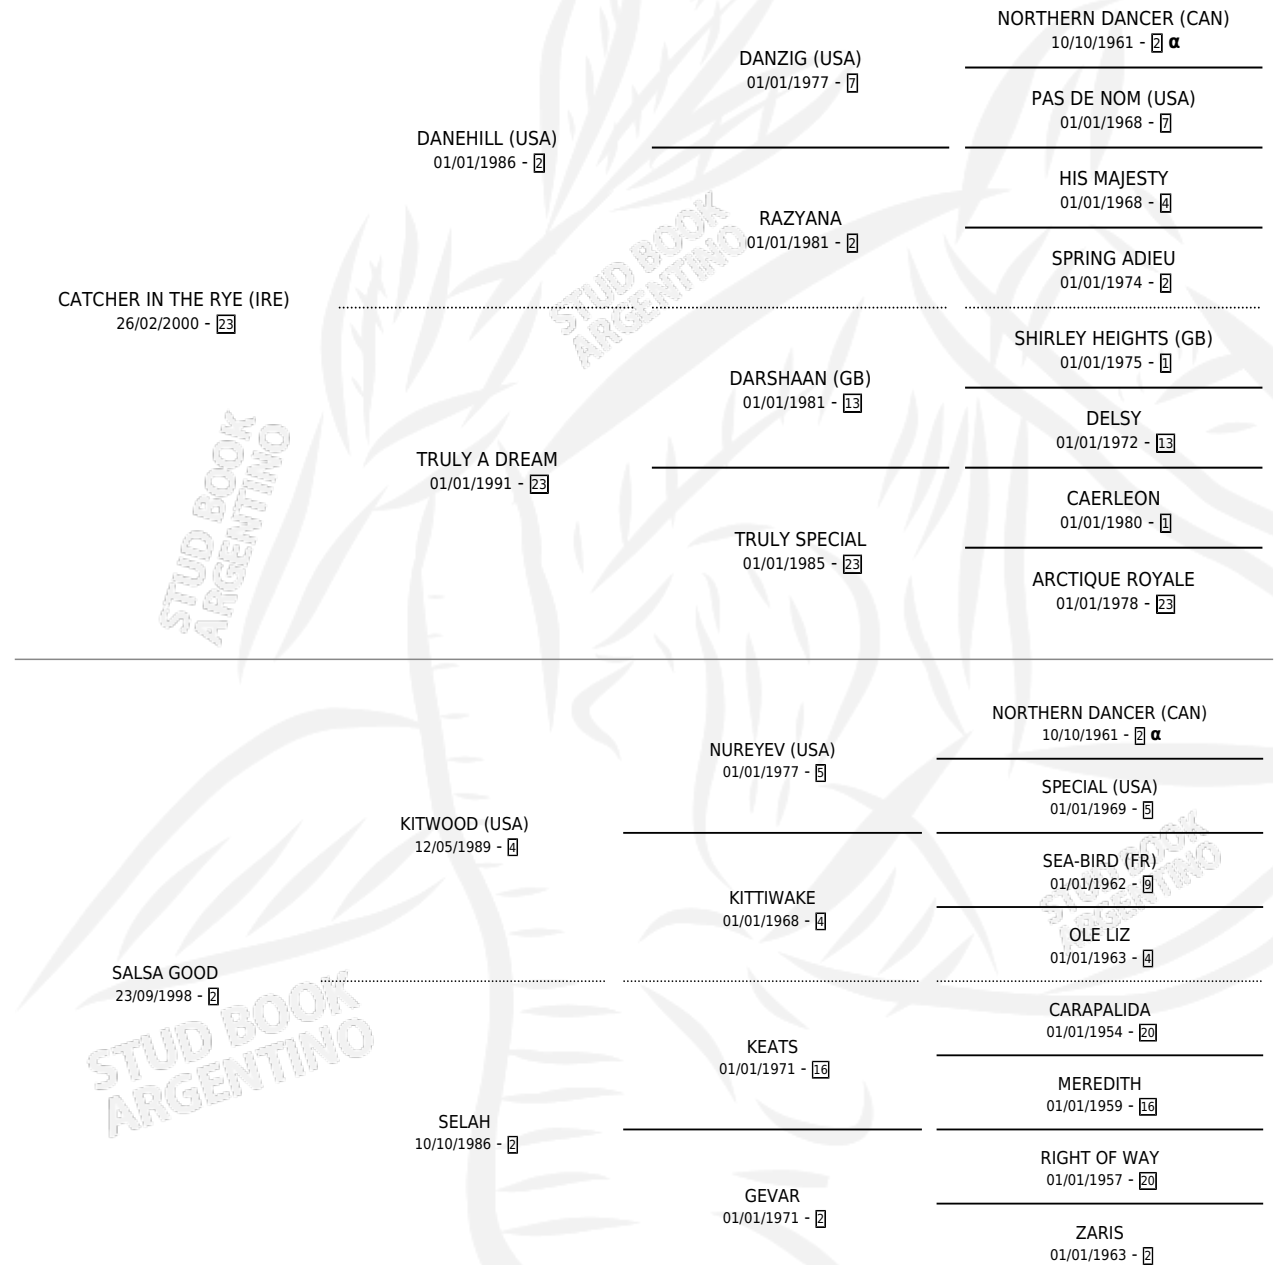

CAMPANERA

por **CATCHER IN THE RYE (IRE)** y **SALSA GOOD** por **KITWOOD (USA)**

Argentina · Hembra · Zaino Doradillo · SP · 20/08/2007
Familia 2-u · Volumen 39

ESTADO

TIPIFICACIÓN SANGUÍNEA	X
TIPIFICACIÓN POR ADN	✓
PASAPORTE	✓
IDENTIFICACIÓN POR MICROCHIP	✓
REPRODUCTOR	✓

Lugar de nacimiento: Don Yeye

Criador: Estacion De Montas La Mission S.A. y Repetto Miguel Angel

HIJOS

	MACHOS	HEMBRAS
1 NACIERON	0	1
SIN ACTUACIONES		

PEDIGREE

INBREEDING : α