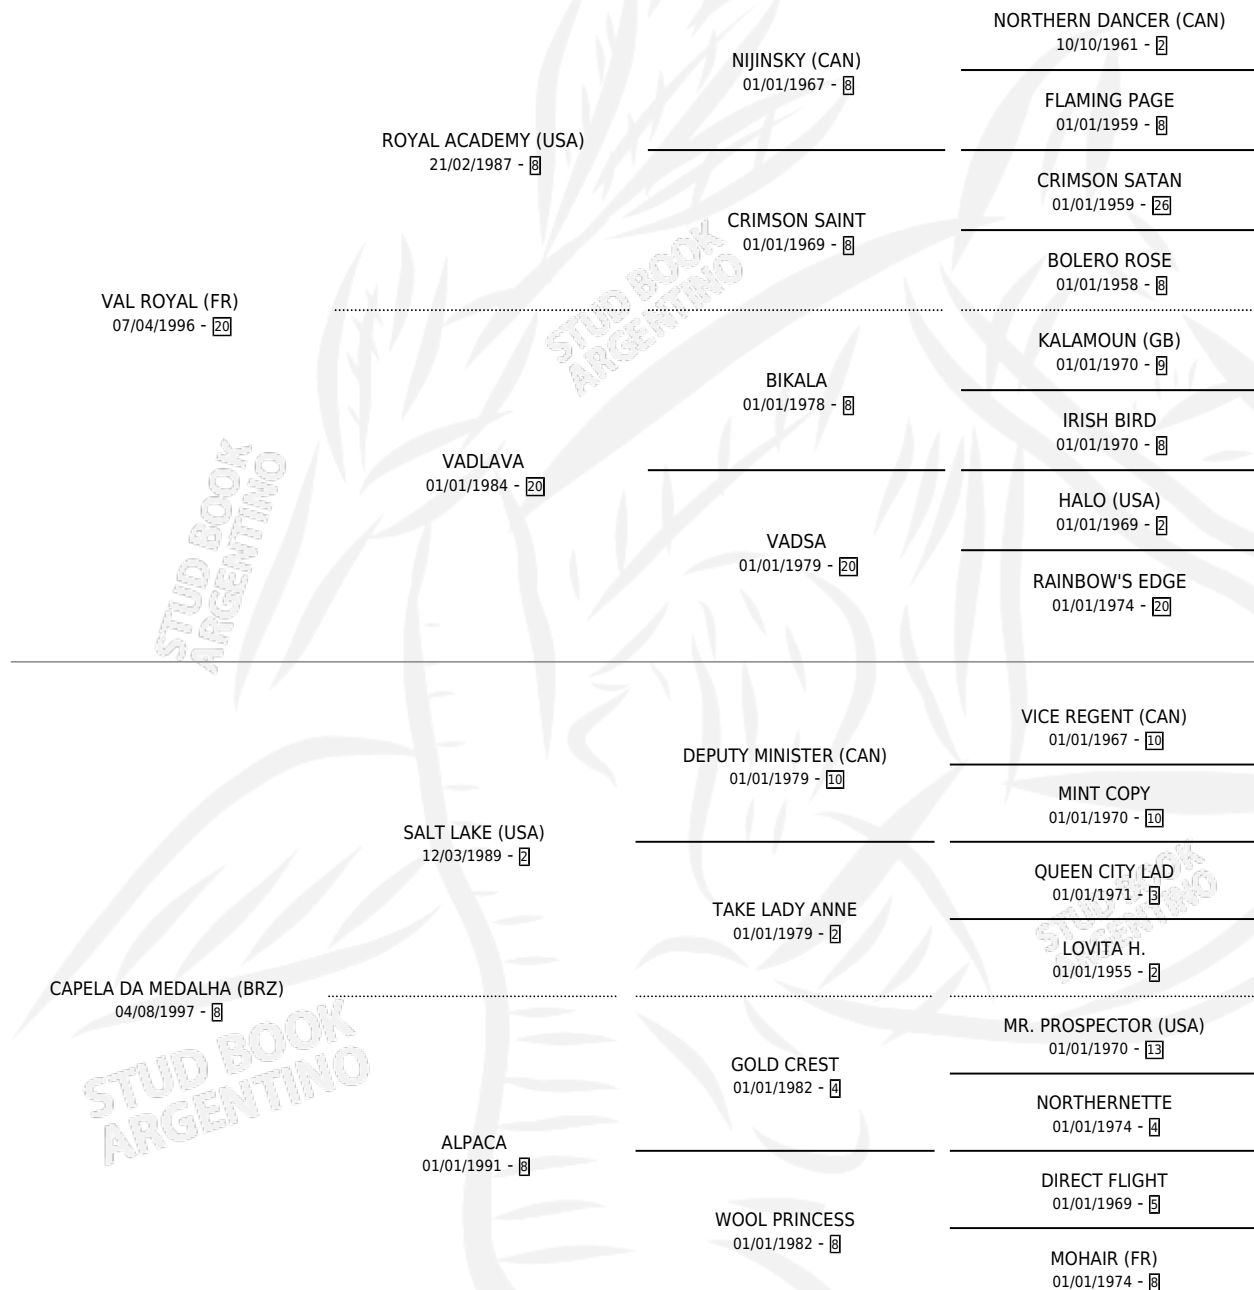

VALENCIANA

por VAL ROYAL (FR) y CAPELA DA MEDALHA (BRZ) por SALT LAKE (USA)

Argentina · Hembra · Zaino · SP · 23/08/2007
Familia 8-c · Volumen 39

ESTADO

TIPIFICACIÓN SANGUÍNEA	X
TIPIFICACIÓN POR ADN	✓
PASAPORTE	✓
IDENTIFICACIÓN POR MICROCHIP	X
REPRODUCTOR	✓

Lugar de nacimiento: Don Yeye

Criador: Estacion De Montas La Mission S.A. y Repetto Miguel Angel

~

HIJOS

	MACHOS	HEMBRAS
7 NACIERON	3	4
1 CORRIERON	0	1

SIN ACTUACIONES

PEDIGREE