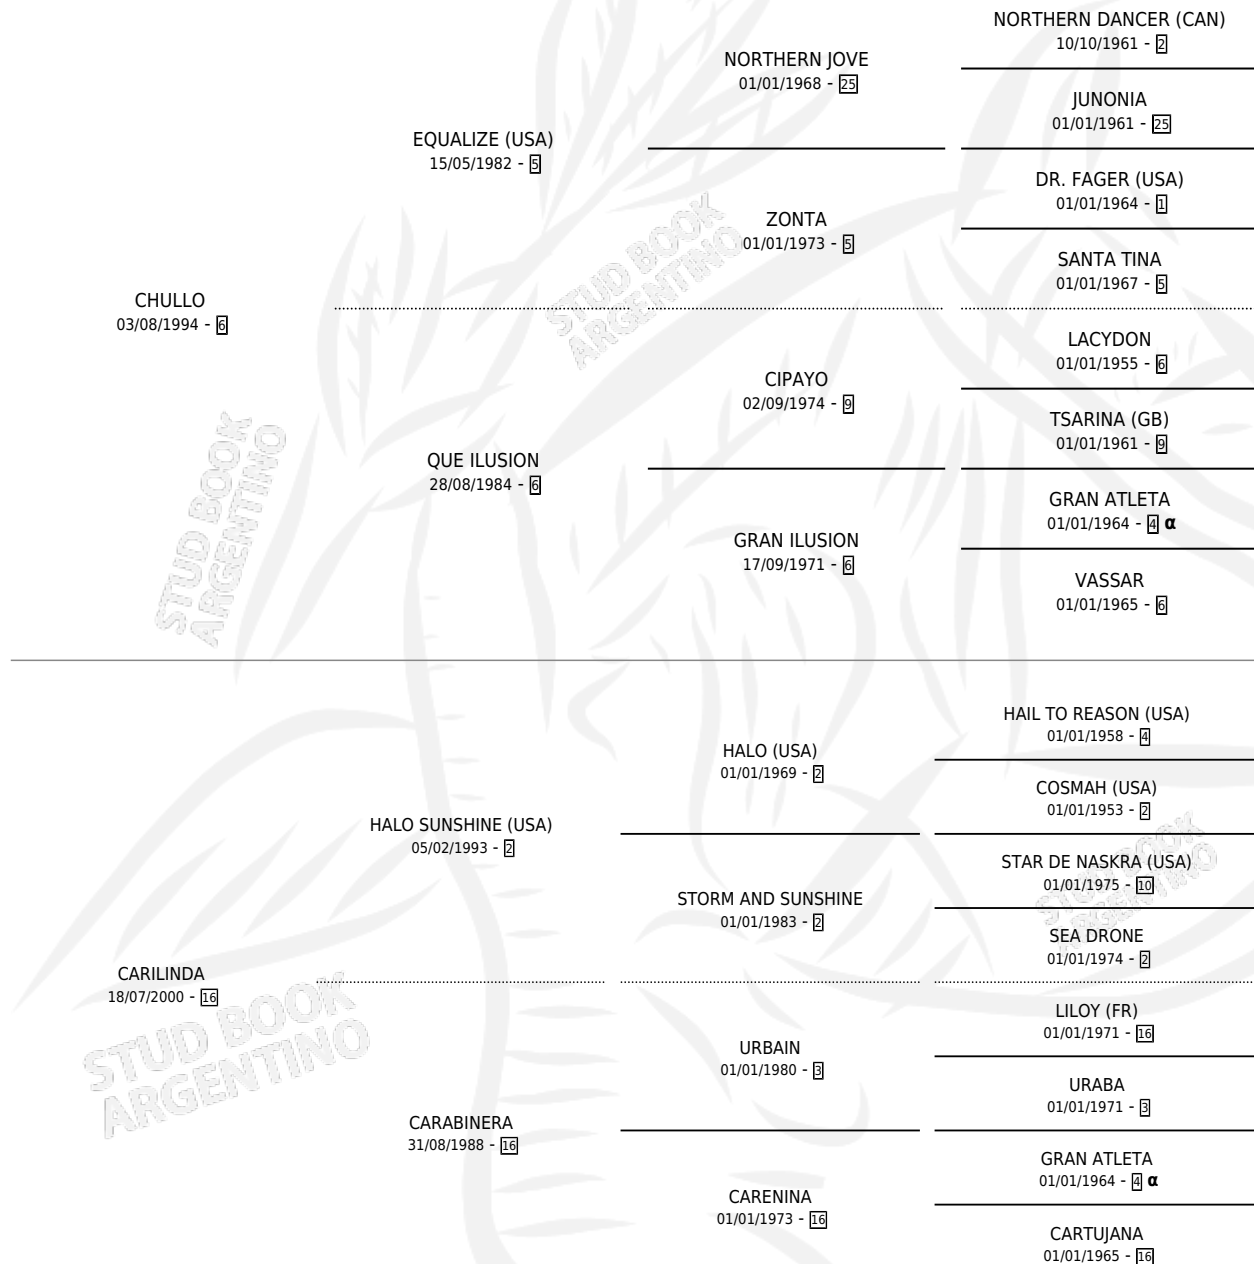

ESTE CHULA

por **CHULLO** y **CARILINDA** por **HALO SUNSHINE (USA)**

Argentina · Hembra · Zaino · SP · 26/07/2007
Familia 16 · Volumen 39

ESTADO

TIPIFICACIÓN SANGUÍNEA	X
TIPIFICACIÓN POR ADN	✓
PASAPORTE	✓
IDENTIFICACIÓN POR MICROCHIP	✓
REPRODUCTOR	X

Lugar de nacimiento: La Blanca
Criador: Stieben Hector Edgardo

PEDIGREE

INBREEDING : α

ESTE CHULA

Datos oficiales del Stud Book Argentino

Documento generado el 04/05/2026

studbook.org.ar