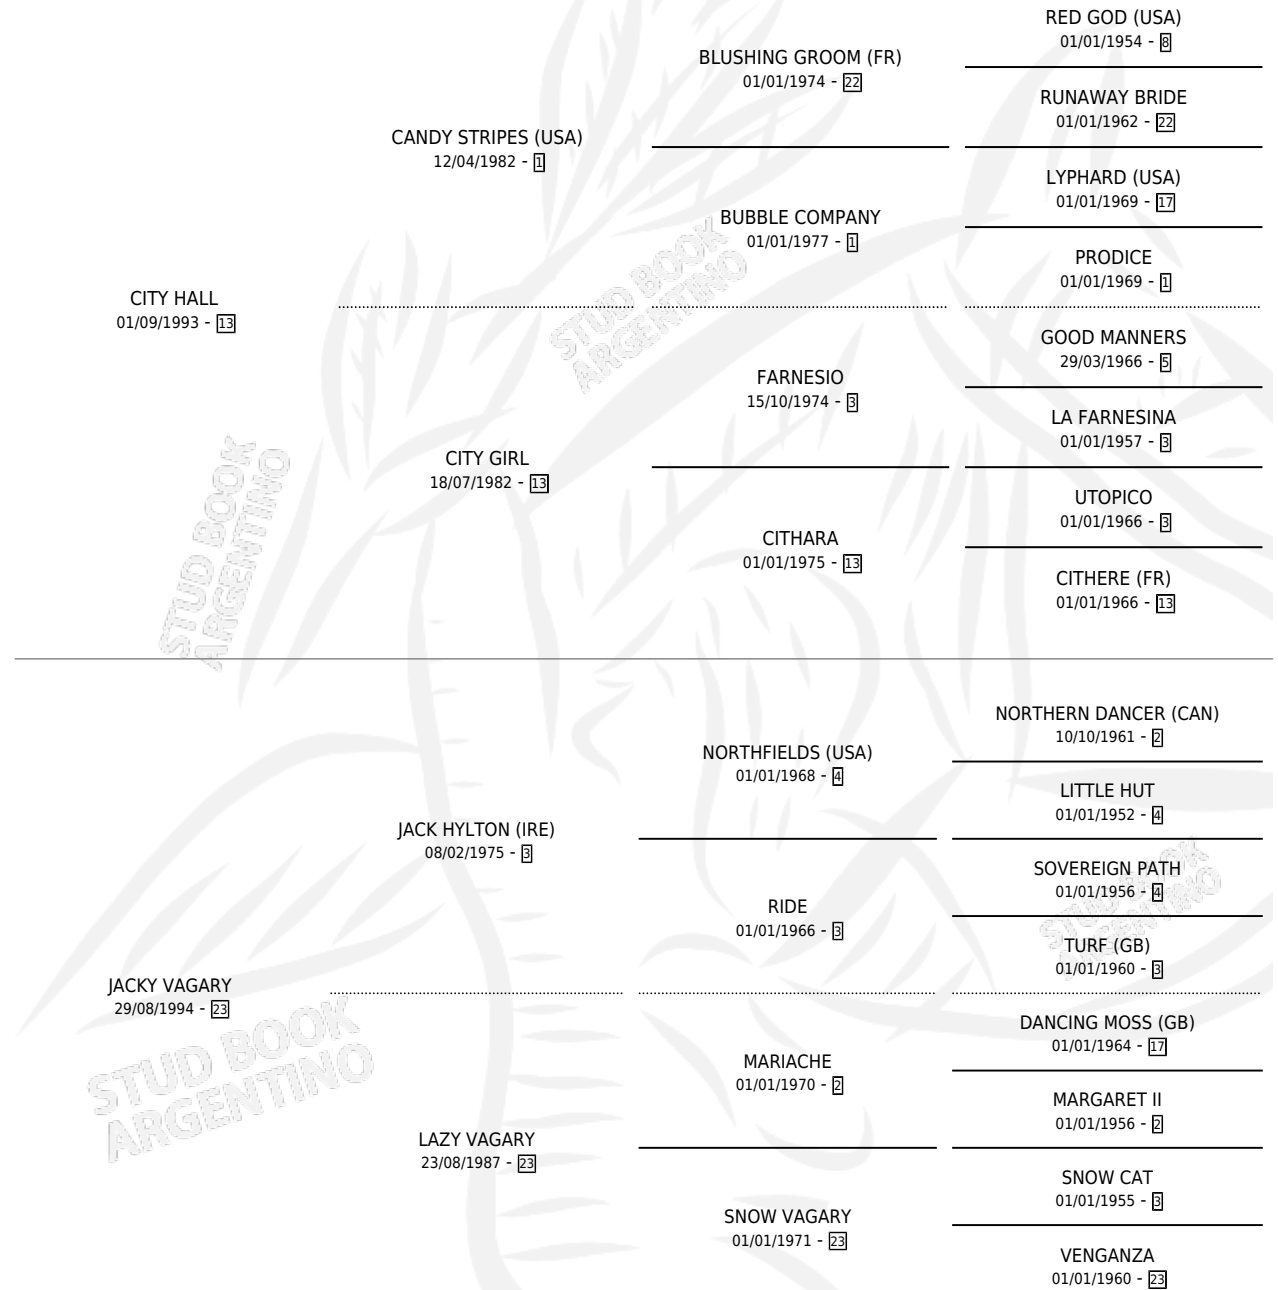

SOTRETA

por CITY HALL y JACKY VAGARY por JACK HYLTON (IRE)

Argentina · Hembra · Alazan · SP · 25/08/2007
Familia 23-a · Volumen 39

ESTADO

TIPIFICACIÓN SANGUÍNEA	X
TIPIFICACIÓN POR ADN	X
PASAPORTE	X
IDENTIFICACIÓN POR MICROCHIP	X
REPRODUCTOR	X

Lugar de nacimiento: Ana Luis

Criador: Sin dato

PEDIGREE

SOTRETA

Datos oficiales del Stud Book Argentino

Documento generado el 10/05/2026

studbook.org.ar