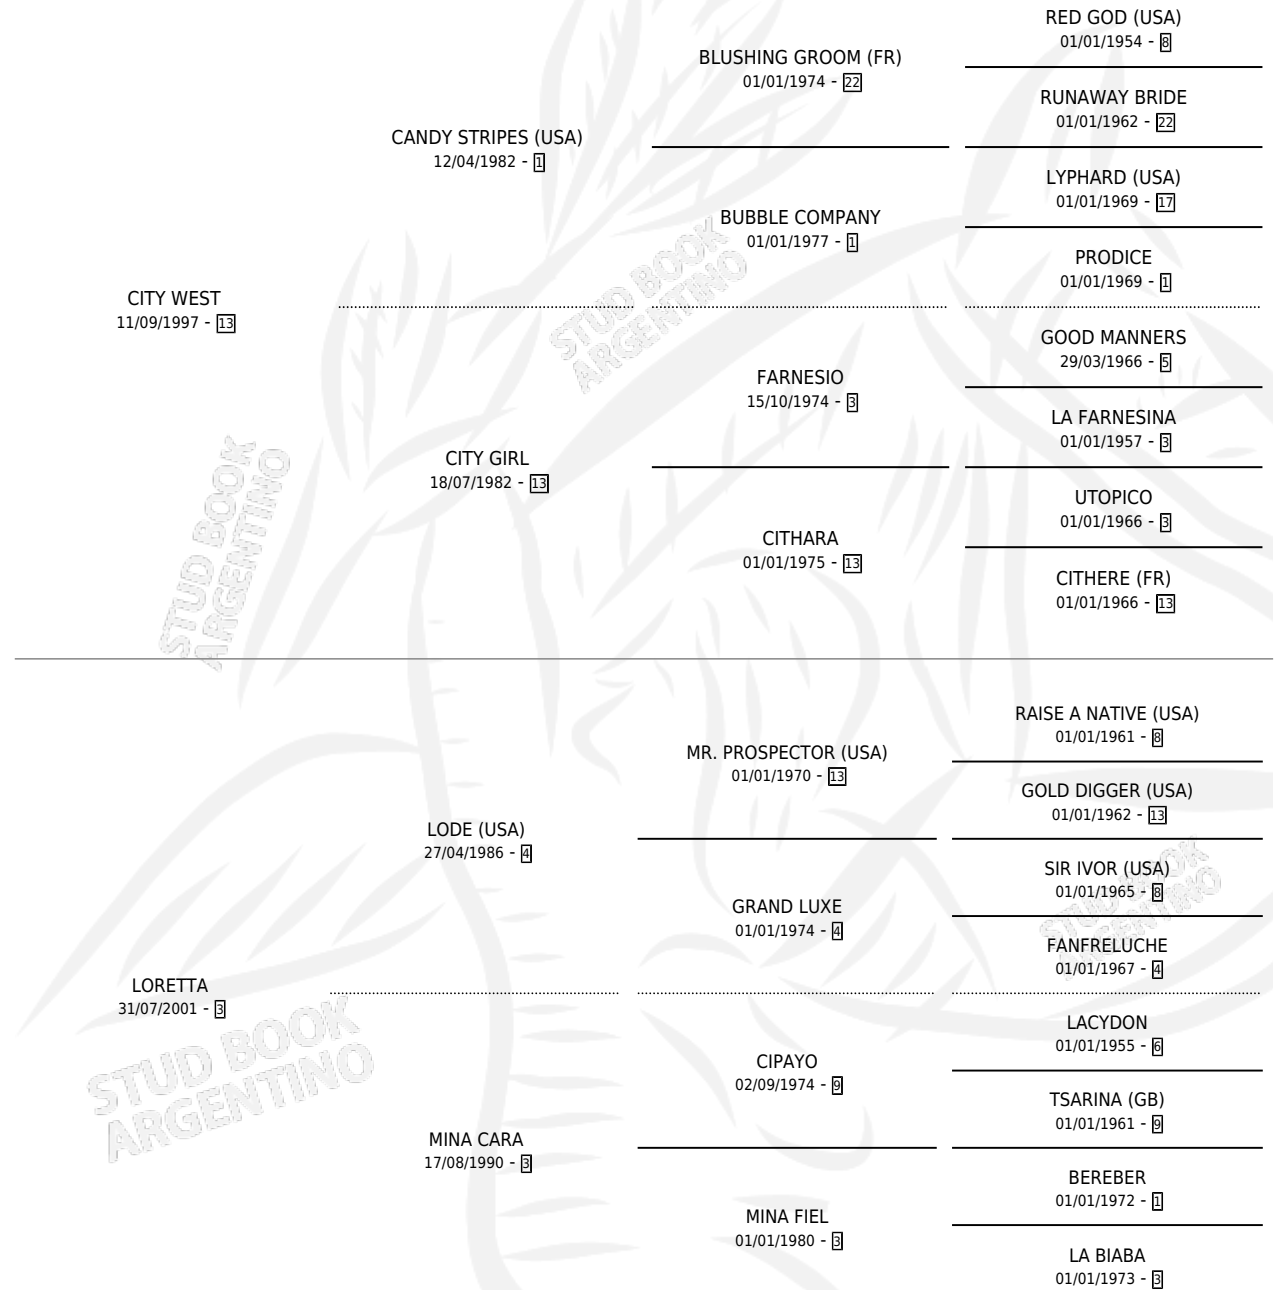

LORD CITY

por CITY WEST y LORETTA por LODE (USA)

Argentina · Macho · Alazan · SP · 11/09/2007
Familia 3-h · Volumen 39

ESTADO

TIPIFICACIÓN SANGUÍNEA	X
TIPIFICACIÓN POR ADN	✓
PASAPORTE	X
IDENTIFICACIÓN POR MICROCHIP	✓
REPRODUCTOR	X

Lugar de nacimiento: Melincue

Criador: Melincue

PEDIGREE

CAMPAÑA

Solo carreras oficiales de Argentina

POR EDAD

EDAD	CC	1°	2°	3°	4°	5°	NP	CLC	CLG	CLCG1	CLGG1	IMPORTE	GANANCIA / CC
2 AÑOS	1	0	0	0	0	0	1	0	0	0	0	\$0	\$0
3 AÑOS	5	0	0	0	0	0	5	0	0	0	0	\$0	\$0
4 AÑOS	3	0	0	0	0	0	3	0	0	0	0	\$0	\$0
TOTALES	9	0	0	0	0	0	9	0	0	0	0	\$0	\$0
%		0.0%	0.0%	0.0%	0.0%	0.0%	100%	0.0%	0.0%	0.0%	0.0%		