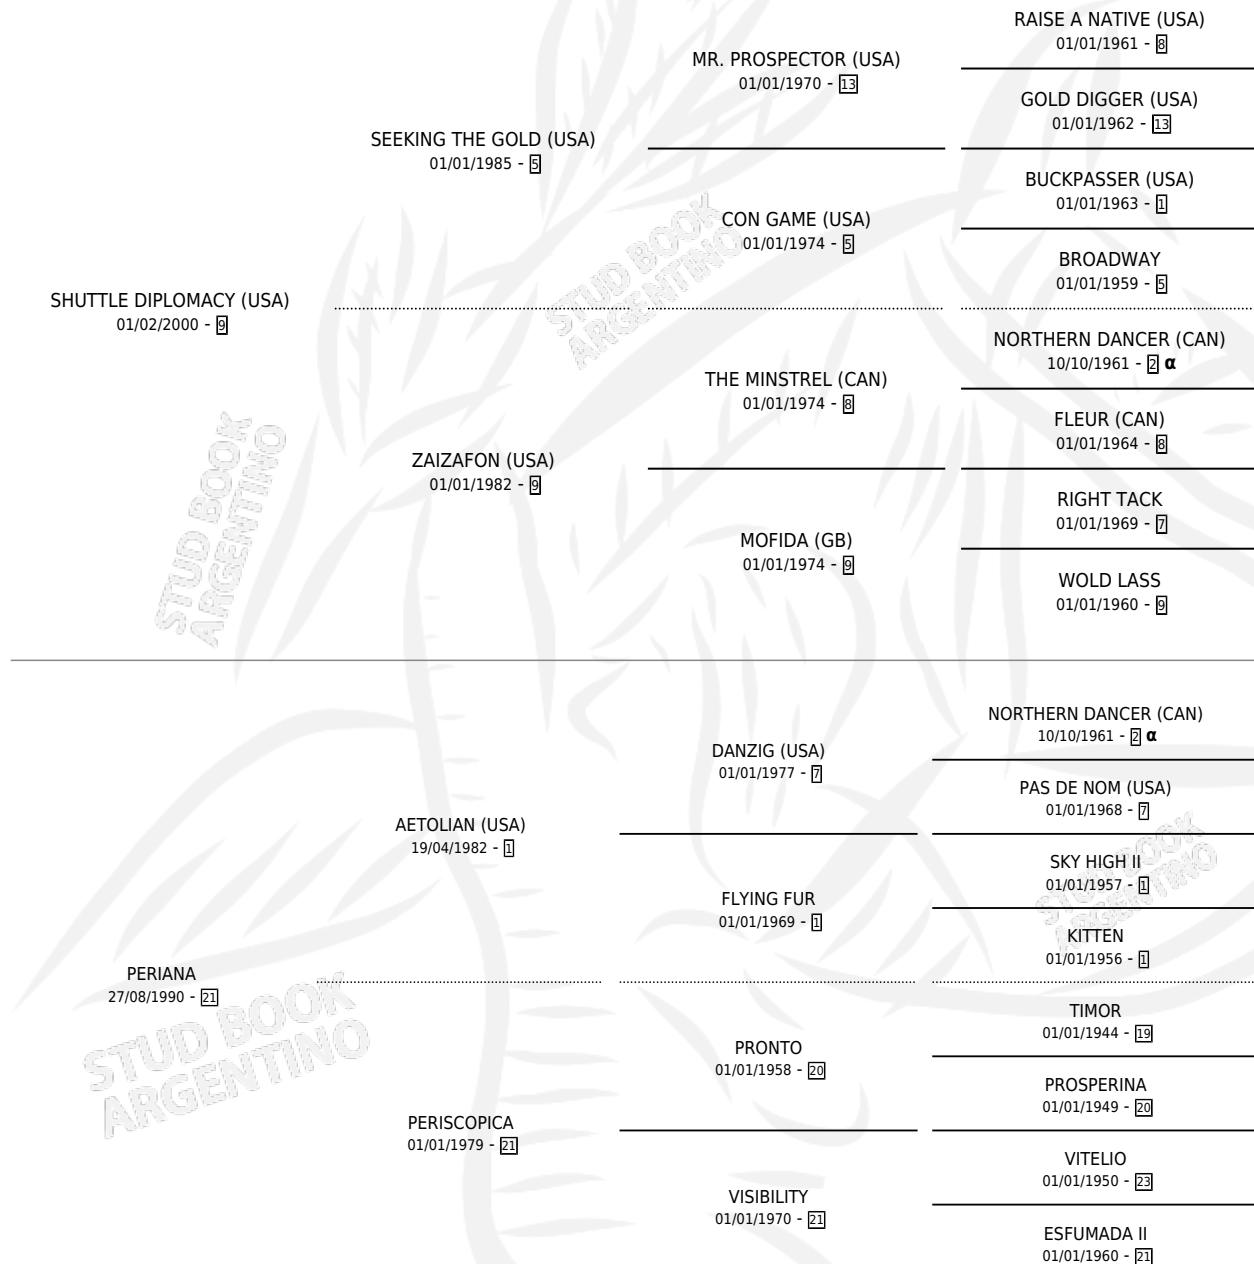

PERSAN

por SHUTTLE DIPLOMACY (USA) y PERIANA por
AETOLIAN (USA)

Argentina · Hembra · Zaino · SP · 11/09/2007
Familia 21-a · Volumen 39

ESTADO

TIPIFICACIÓN SANGUÍNEA	X
TIPIFICACIÓN POR ADN	✓
PASAPORTE	✓
IDENTIFICACIÓN POR MICROCHIP	✓
REPRODUCTOR	✓

Lugar de nacimiento: Melincue
Criador: Melincue

~

HIJOS

	MACHOS	HEMBRAS
2 NACIERON	1	1
1 CORRIERON	0	1
1 GANARON	0	1
0 GANADORES CL	0 GANADORES GR	0 GANADORES G1

PEDIGREE

INBREEDING : α

CAMPAÑA

Solo carreras oficiales de Argentina