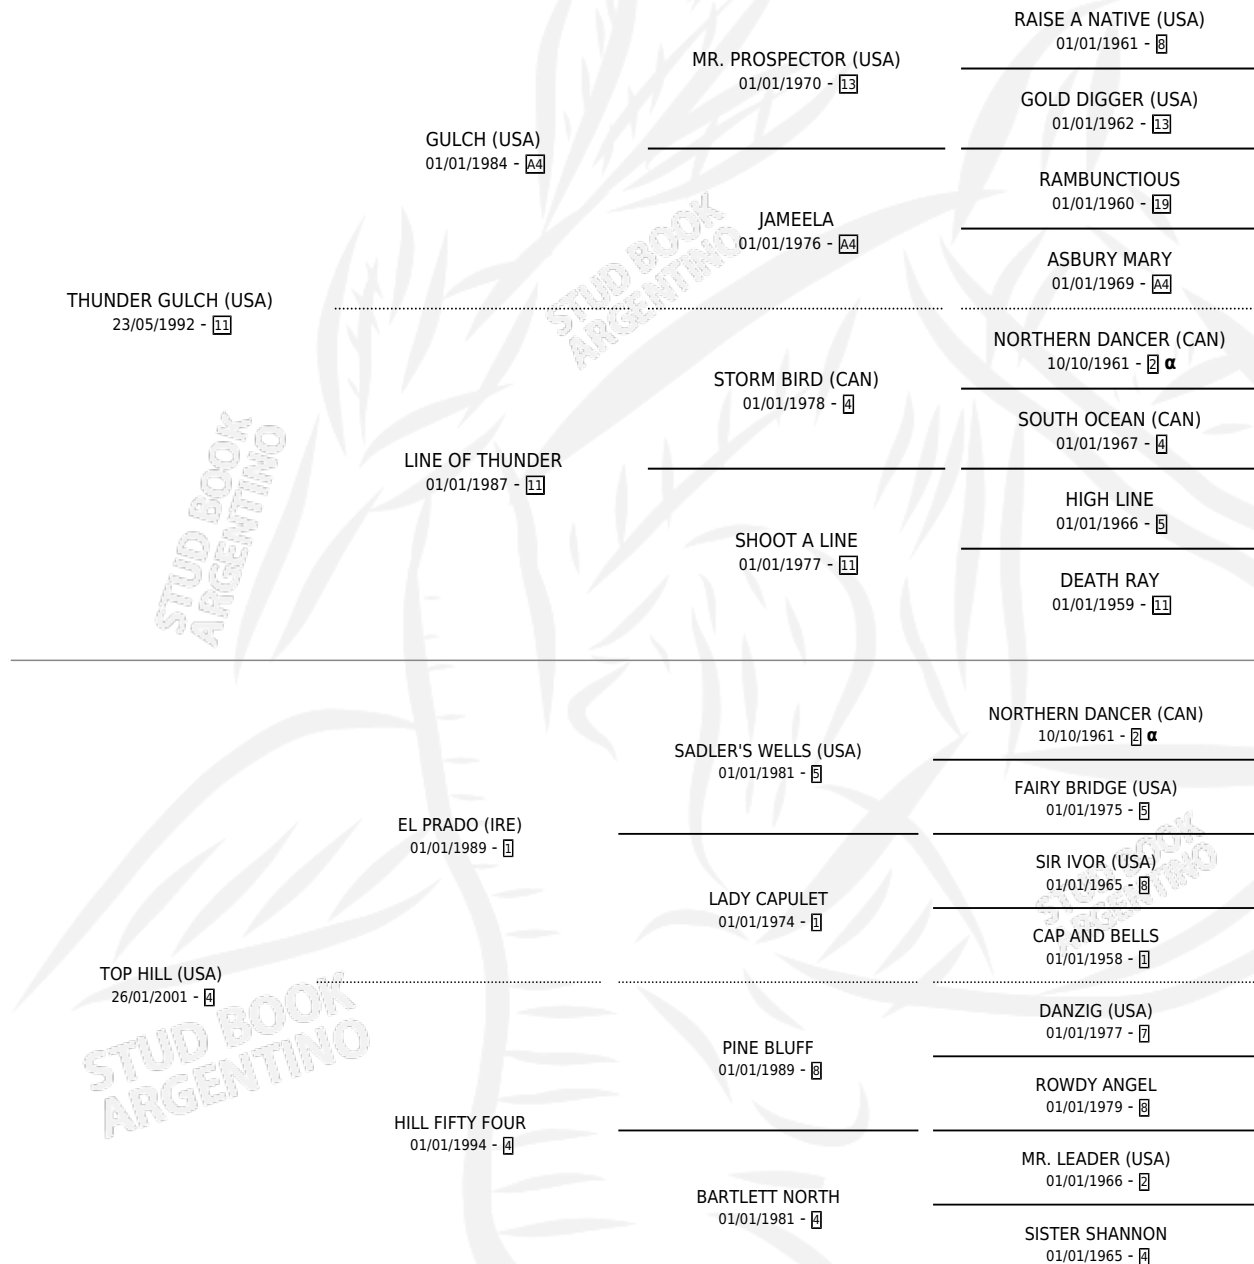

HILLY GULCH

por THUNDER GULCH (USA) y TOP HILL (USA) por EL PRADO (IRE)

Argentina · Hembra · Alazan · SP · 21/07/2007
Familia 4-f · Volumen 39

ESTADO

TIPIFICACIÓN SANGUÍNEA	X
TIPIFICACIÓN POR ADN	✓
PASAPORTE	✓
IDENTIFICACIÓN POR MICROCHIP	X
REPRODUCTOR	✓

Lugar de nacimiento: Firmamento
Criador: Firmamento

~

HIJOS

	MACHOS	HEMBRAS
1 NACIERON	0	1
SIN ACTUACIONES		

PEDIGREE

INBREEDING : α