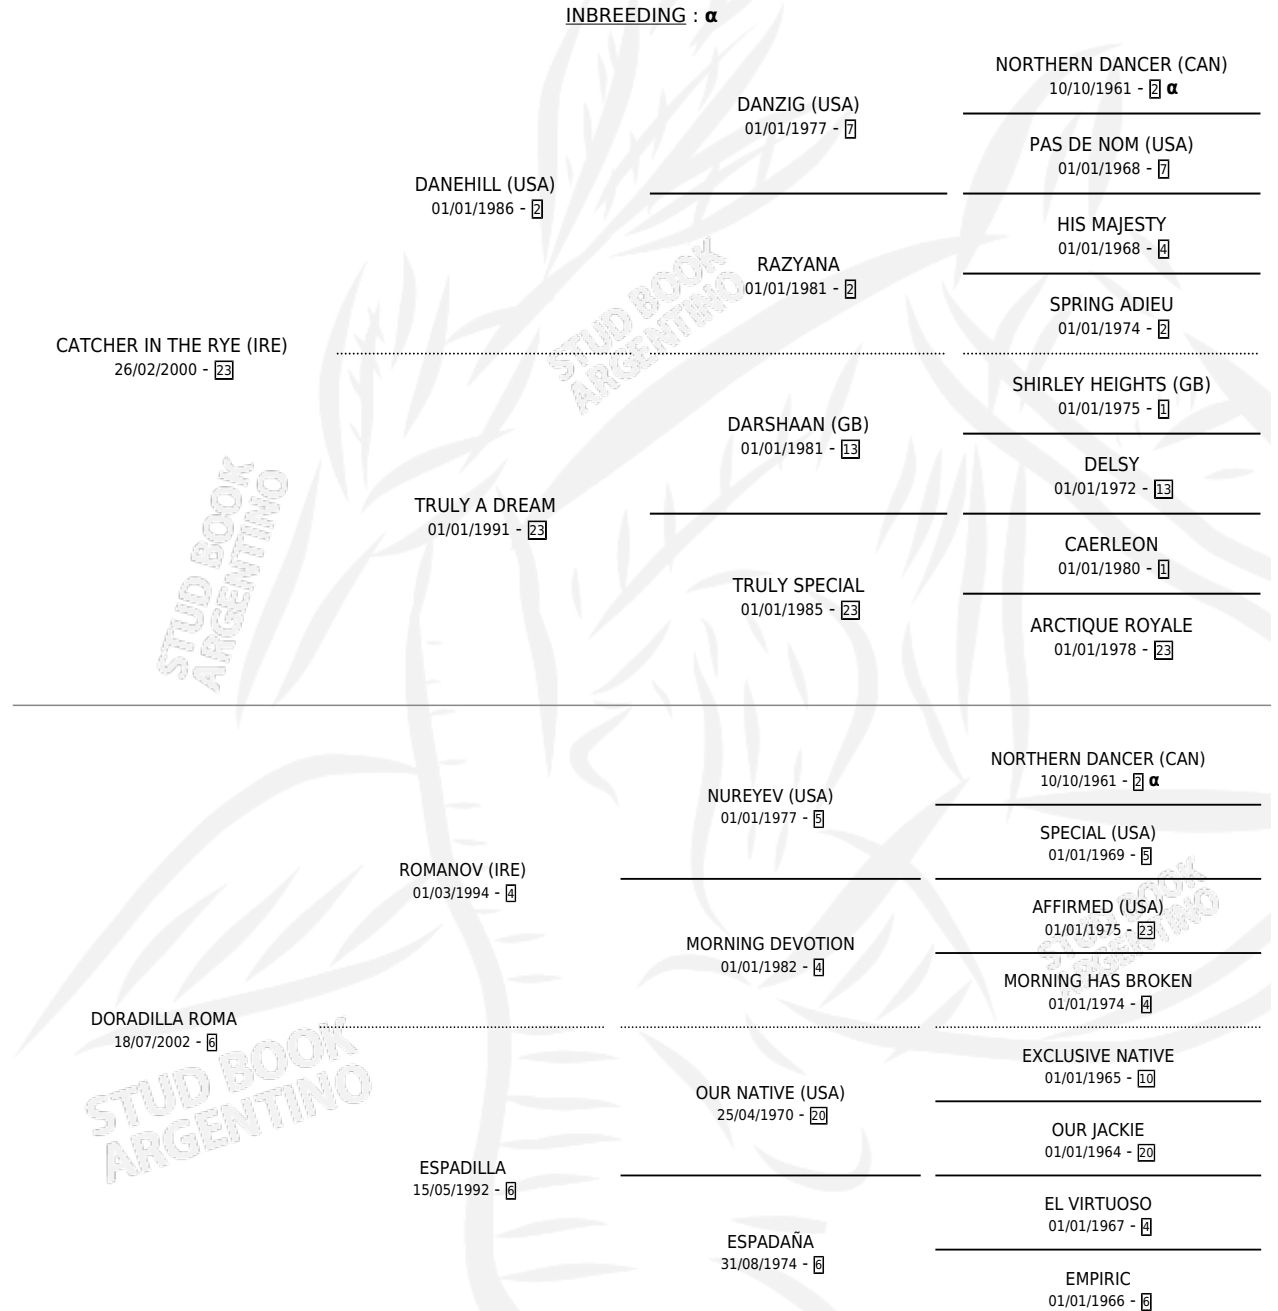

CATCH THE GOLD

por **CATCHER IN THE RYE (IRE)** y **DORADILLA ROMA** por **ROMANOV (IRE)**

Argentina · Hembra · Zaino · SP · 15/07/2007
Familia 6-f · Volumen 39

ESTADO

TIPIFICACIÓN SANGUÍNEA	X
TIPIFICACIÓN POR ADN	✓
PASAPORTE	✓
IDENTIFICACIÓN POR MICROCHIP	✓
REPRODUCTOR	✓

Lugar de nacimiento: Firmamento

Criador: Firmamento

PEDIGREE

INBREEDING : α

EXPORTACIÓN / IMPORTACIÓN

FECHA	MOVIMIENTO	PAÍS
14/05/2013	EXPORTADO	CHILE

~

CAMPAÑA

Solo carreras oficiales de Argentina

POR EDAD

EDAD	CC	1°	2°	3°	4°	5°	NP	CLC	CLG	CLCG1	CLGG1	IMPORTE	GANANCIA / CC
3 AÑOS	12	2	3	1	2	1	3	0	0	0	0	\$113,035	\$9,420
4 AÑOS	8	1	2	2	0	1	2	0	0	0	0	\$73,070	\$9,134
5 AÑOS	3	2	0	0	0	0	1	0	0	0	0	\$49,000	\$16,333
TOTALES	23	5	5	3	2	2	6	0	0	0	0	\$235,105	\$10,222
%		21.7%	21.7%	13.0%	8.7%	8.7%	26.1%	0.0%	0.0%	0.0%	0.0%		

Ganadora de 5 carreras en San Isidro y La Plata - \$235,105, a los 3,4 y 5 años.

POR DISTANCIA

HIPODROMO	CC	1°	2°	3°	4°	5°	NP	CLC	CLG	CLCG1	CLGG1	IMPORTE
LA PLATA	11	4	3	2	0	1	1	0	0	0	0	\$167,430
1000 MTS	2	1	1	0	0	0	0	0	0	0	0	\$35,150
1100 MTS	8	3	2	1	0	1	1	0	0	0	0	\$125,890
1200 MTS	1	0	0	1	0	0	0	0	0	0	0	\$6,390
PALERMO	4	0	0	0	0	1	3	0	0	0	0	\$2,050
1000 MTS	4	0	0	0	0	1	3	0	0	0	0	\$2,050
SAN ISIDRO	8	1	2	1	2	0	2	0	0	0	0	\$65,625
1000 MTS	6	1	2	1	1	0	1	0	0	0	0	\$62,025
1100 MTS	2	0	0	0	1	0	1	0	0	0	0	\$3,600