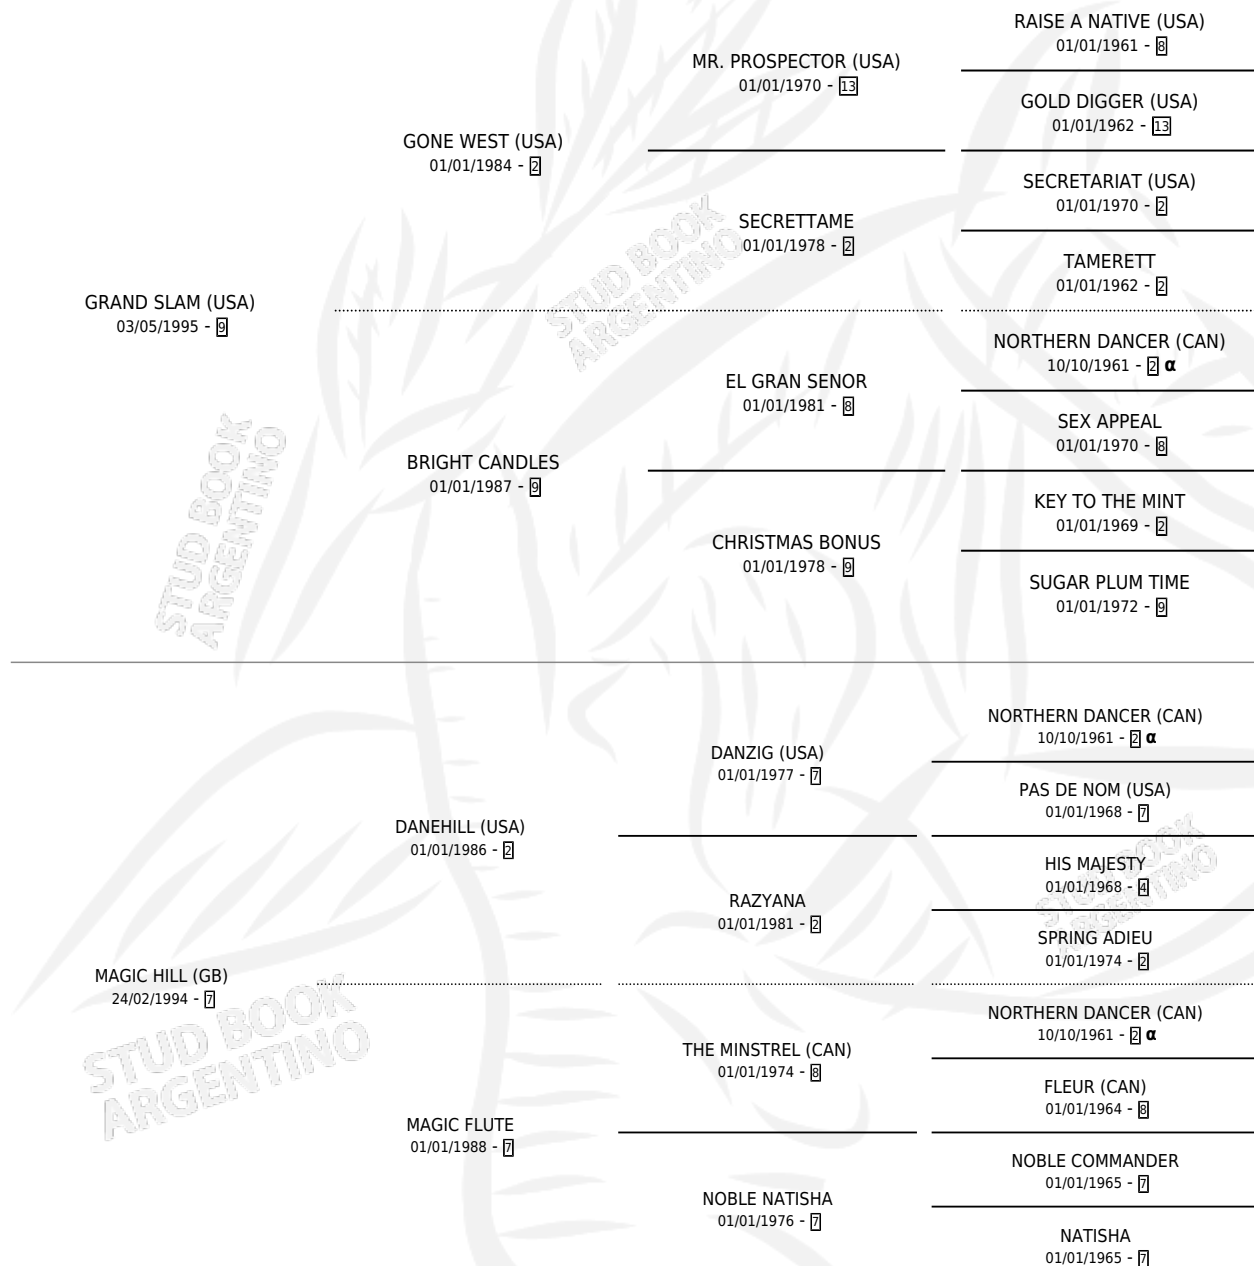

MAGIC SLAM

por **GRAND SLAM (USA)** y **MAGIC HILL (GB)** por **DANEHILL (USA)**

Argentina · Hembra · Alazan · SP · 02/09/2007
Familia 7 · Volumen 39

ESTADO

TIPIFICACIÓN SANGUÍNEA	X
TIPIFICACIÓN POR ADN	✓
PASAPORTE	X
IDENTIFICACIÓN POR MICROCHIP	X
REPRODUCTOR	X

Lugar de nacimiento: Firmamento

Criador: Firmamento

PEDIGREE

INBREEDING : α

MAGIC SLAM

Datos oficiales del Stud Book Argentino

Documento generado el 26/05/2026

studbook.org.ar