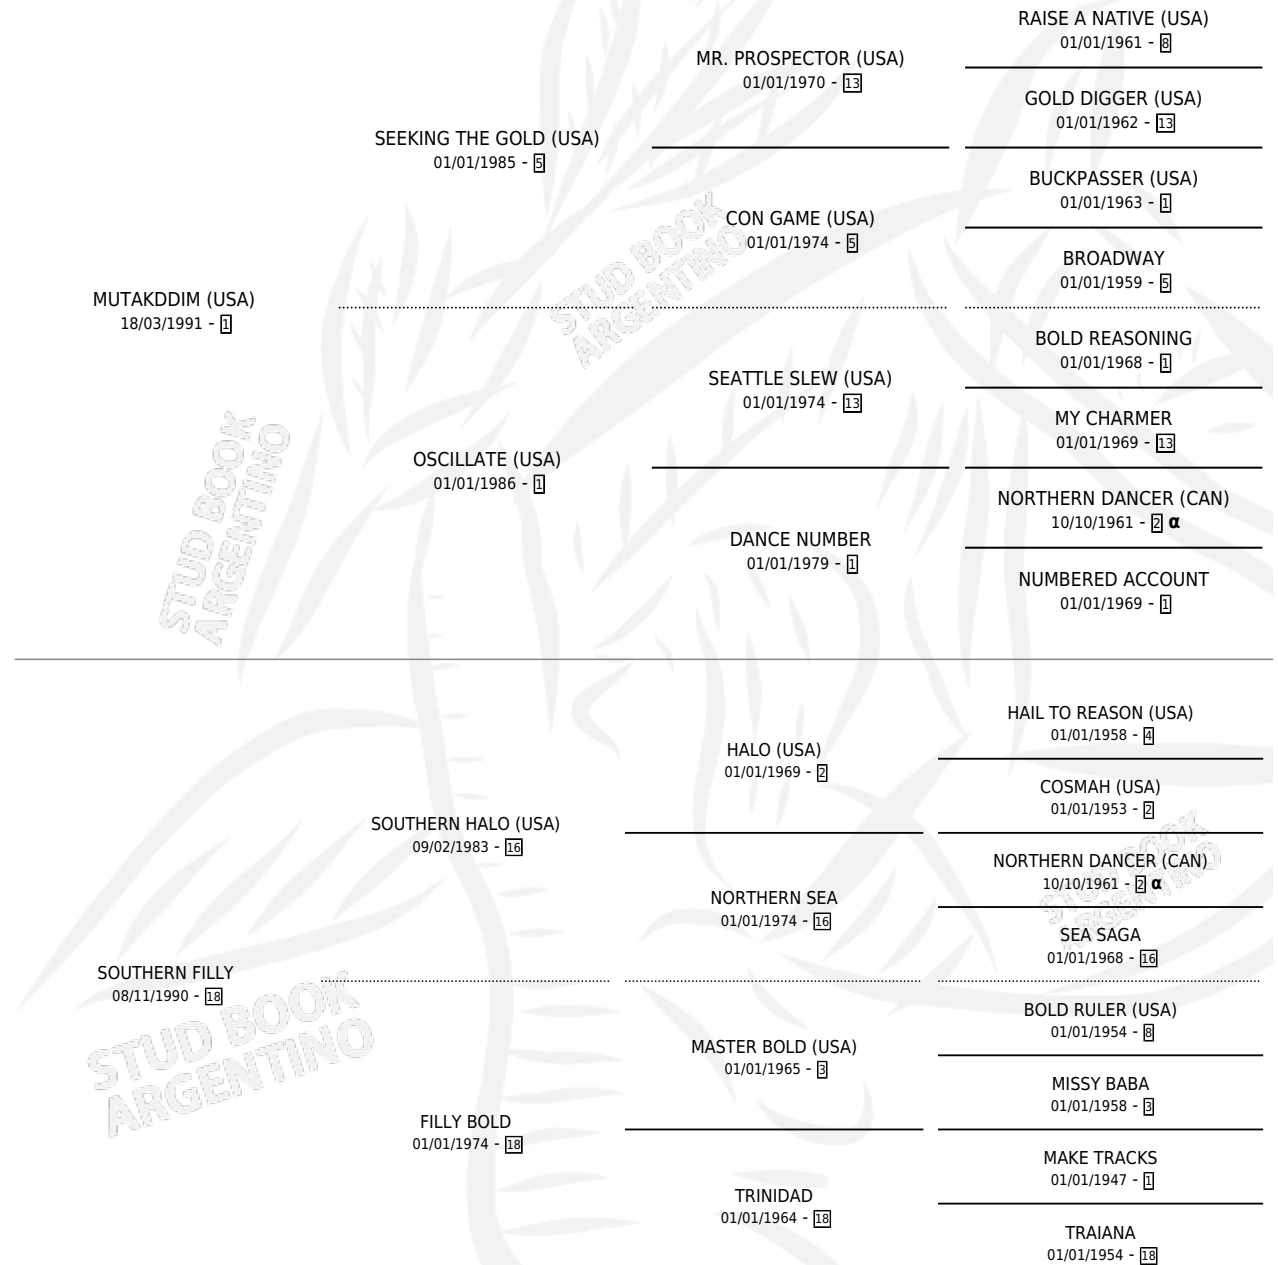

# SPLENDID FILLY

por **MUTAKDDIM (USA)** y **SOUTHERN FILLY** por **SOUTHERN HALO (USA)**

Argentina · Hembra · Alazan · SP · 18/08/2007  
Familia 18-a · Volumen 39

## ESTADO

TIPIFICACIÓN SANGUÍNEA	X
TIPIFICACIÓN POR ADN	✓
PASAPORTE	✓
IDENTIFICACIÓN POR MICROCHIP	✓
REPRODUCTOR	X

**Lugar de nacimiento:** La Quebrada  
**Criador:** La Quebrada

## PEDIGREE

INBREEDING : α