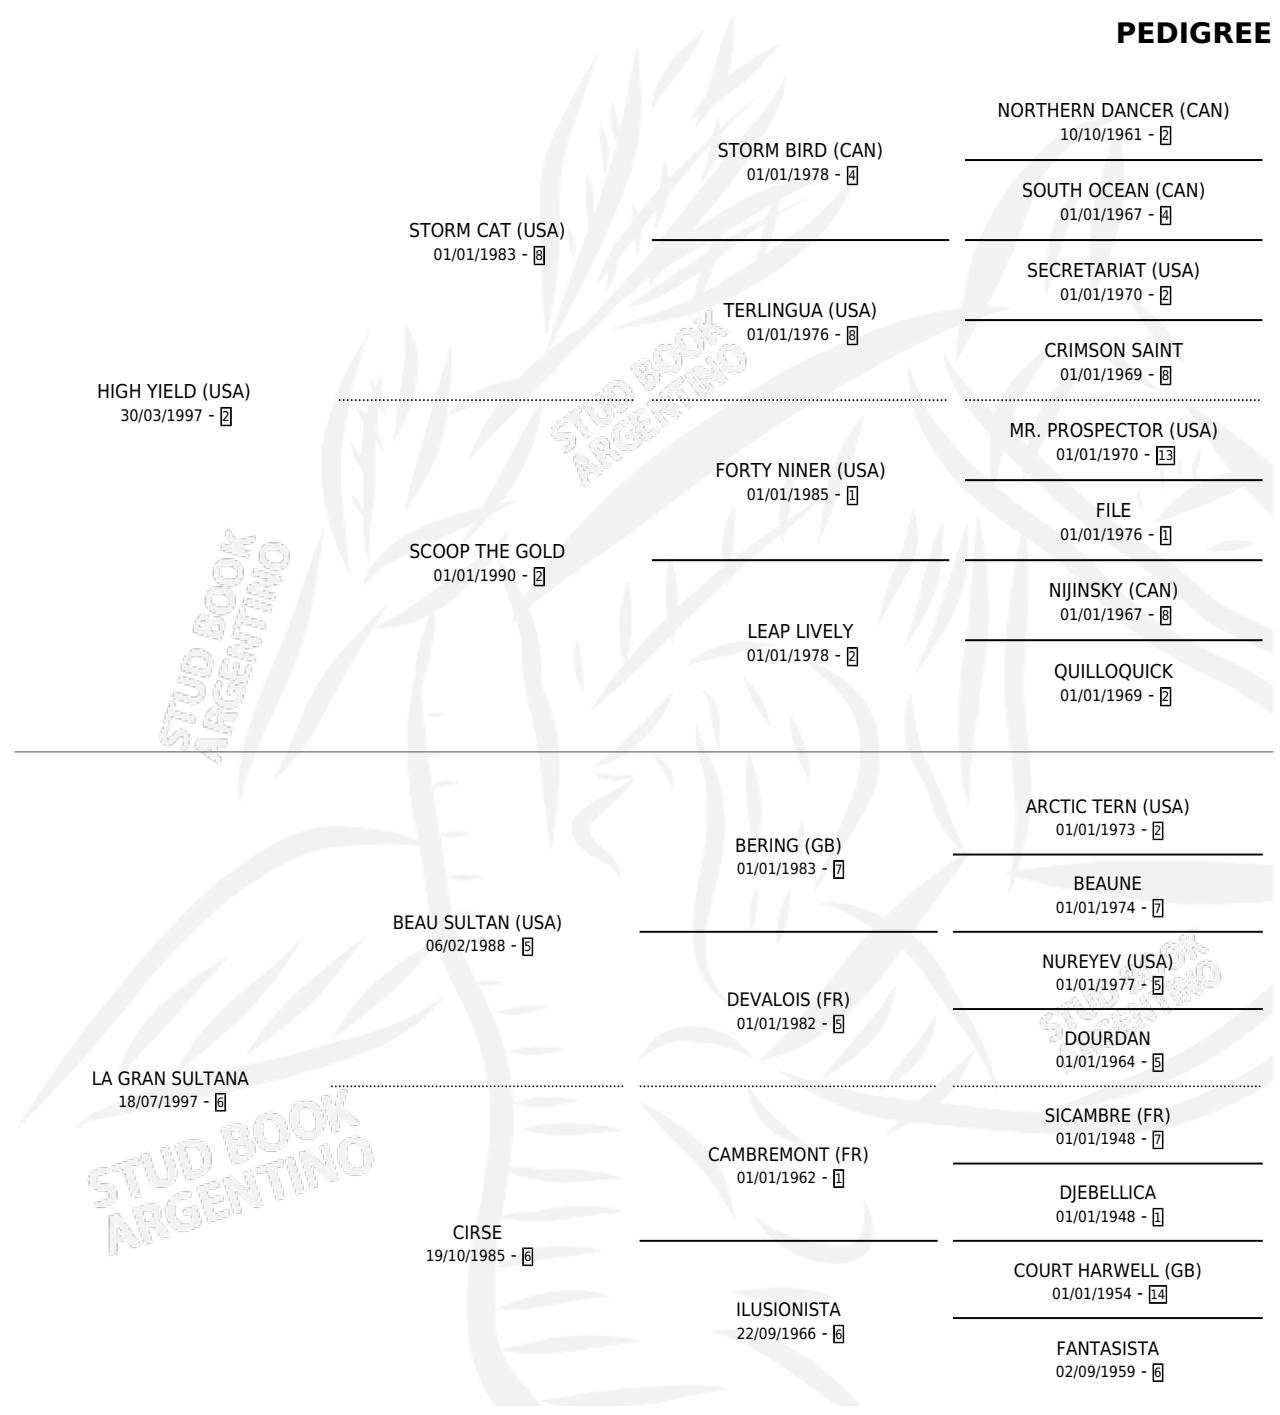

LA GRAN TURCA

por **HIGH YIELD (USA)** y **LA GRAN SULTANA** por **BEAU SULTAN (USA)**

Argentina · Hembra · Alazan · SP · 21/08/2007
Familia 6-d · Volumen 39

ESTADO

TIPIFICACIÓN SANGUÍNEA	X
TIPIFICACIÓN POR ADN	✓
PASAPORTE	✓
IDENTIFICACIÓN POR MICROCHIP	✓
REPRODUCTOR	X

Lugar de nacimiento: La Quebrada
Criador: La Quebrada

PEDIGREE

LA GRAN TURCA

Datos oficiales del Stud Book Argentino

Documento generado el 10/05/2026

studbook.org.ar