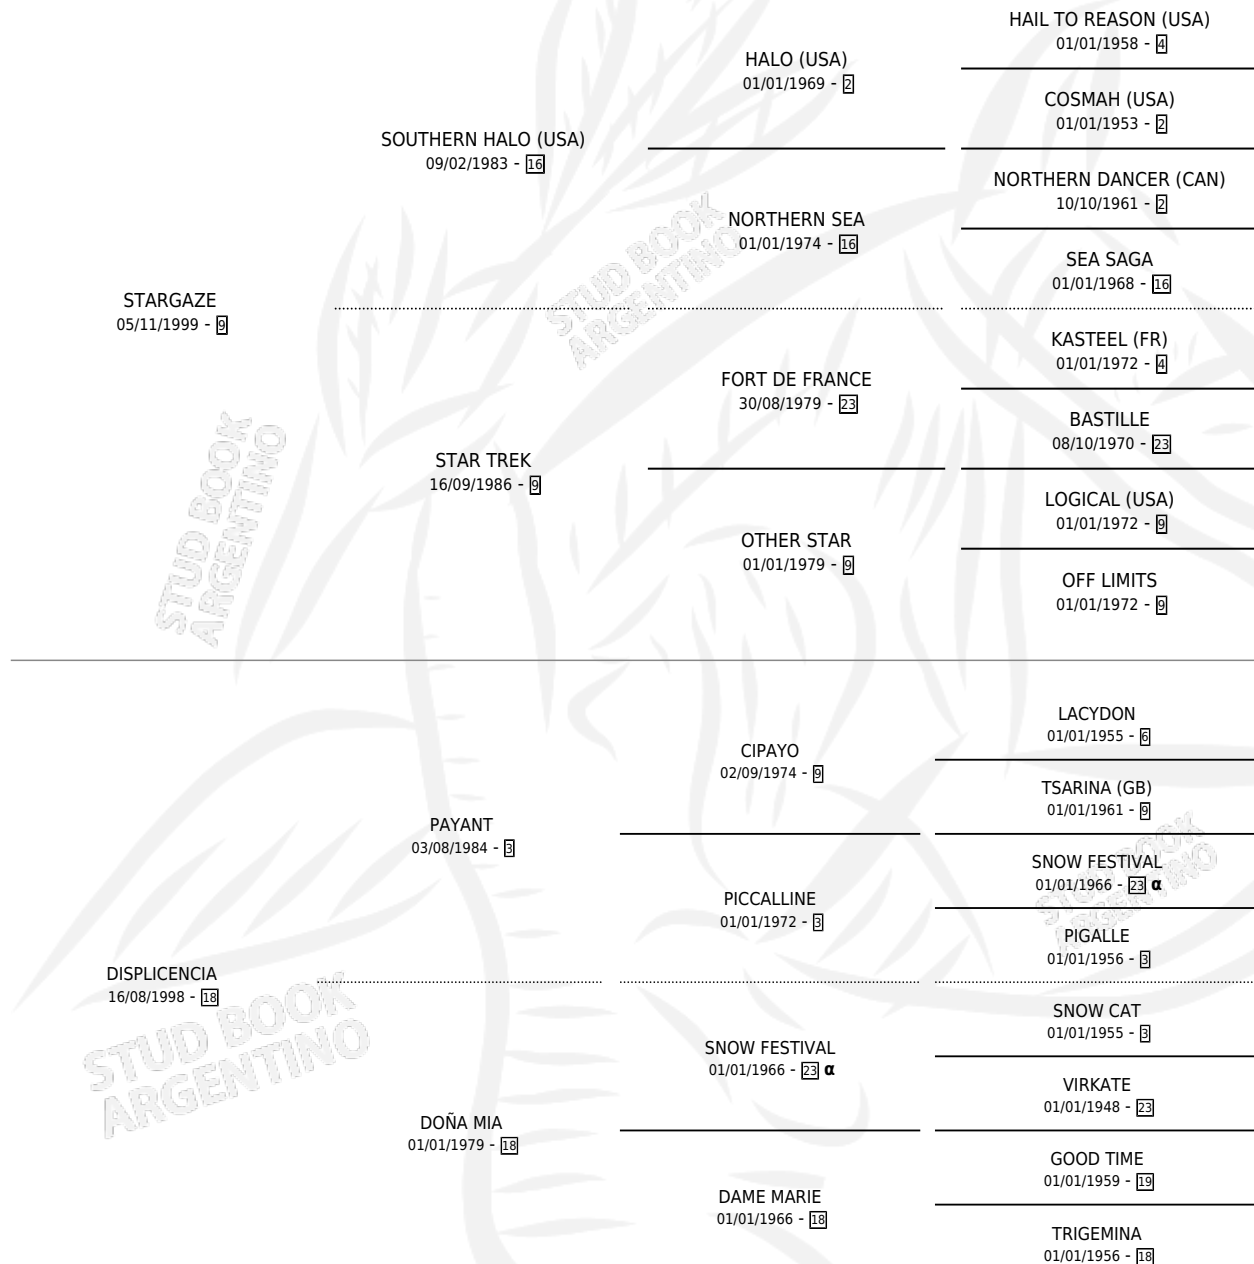

FRANCESA STAR

por STARGAZE y DISPLICENCIA por PAYANT

Argentina · Hembra · Alazan · SP · 10/09/2007
Familia 18-a · Volumen 39

ESTADO

TIPIFICACIÓN SANGUÍNEA	X
TIPIFICACIÓN POR ADN	✓
PASAPORTE	✓
IDENTIFICACIÓN POR MICROCHIP	✓
REPRODUCTOR	X

Lugar de nacimiento: Fynba

Criador: Fynba

PEDIGREE

INBREEDING : α

CAMPAÑA

Solo carreras oficiales de Argentina

POR EDAD

EDAD	CC	1°	2°	3°	4°	5°	NP	CLC	CLG	CLCG1	CLGG1	IMPORTE	GANANCIA / CC
3 AÑOS	2	0	0	0	0	0	2	0	0	0	0	\$0	\$0
TOTALES	2	0	0	0	0	0	2	0	0	0	0	\$0	\$0
%		0.0%	0.0%	0.0%	0.0%	0.0%	100%	0.0%	0.0%	0.0%	0.0%		