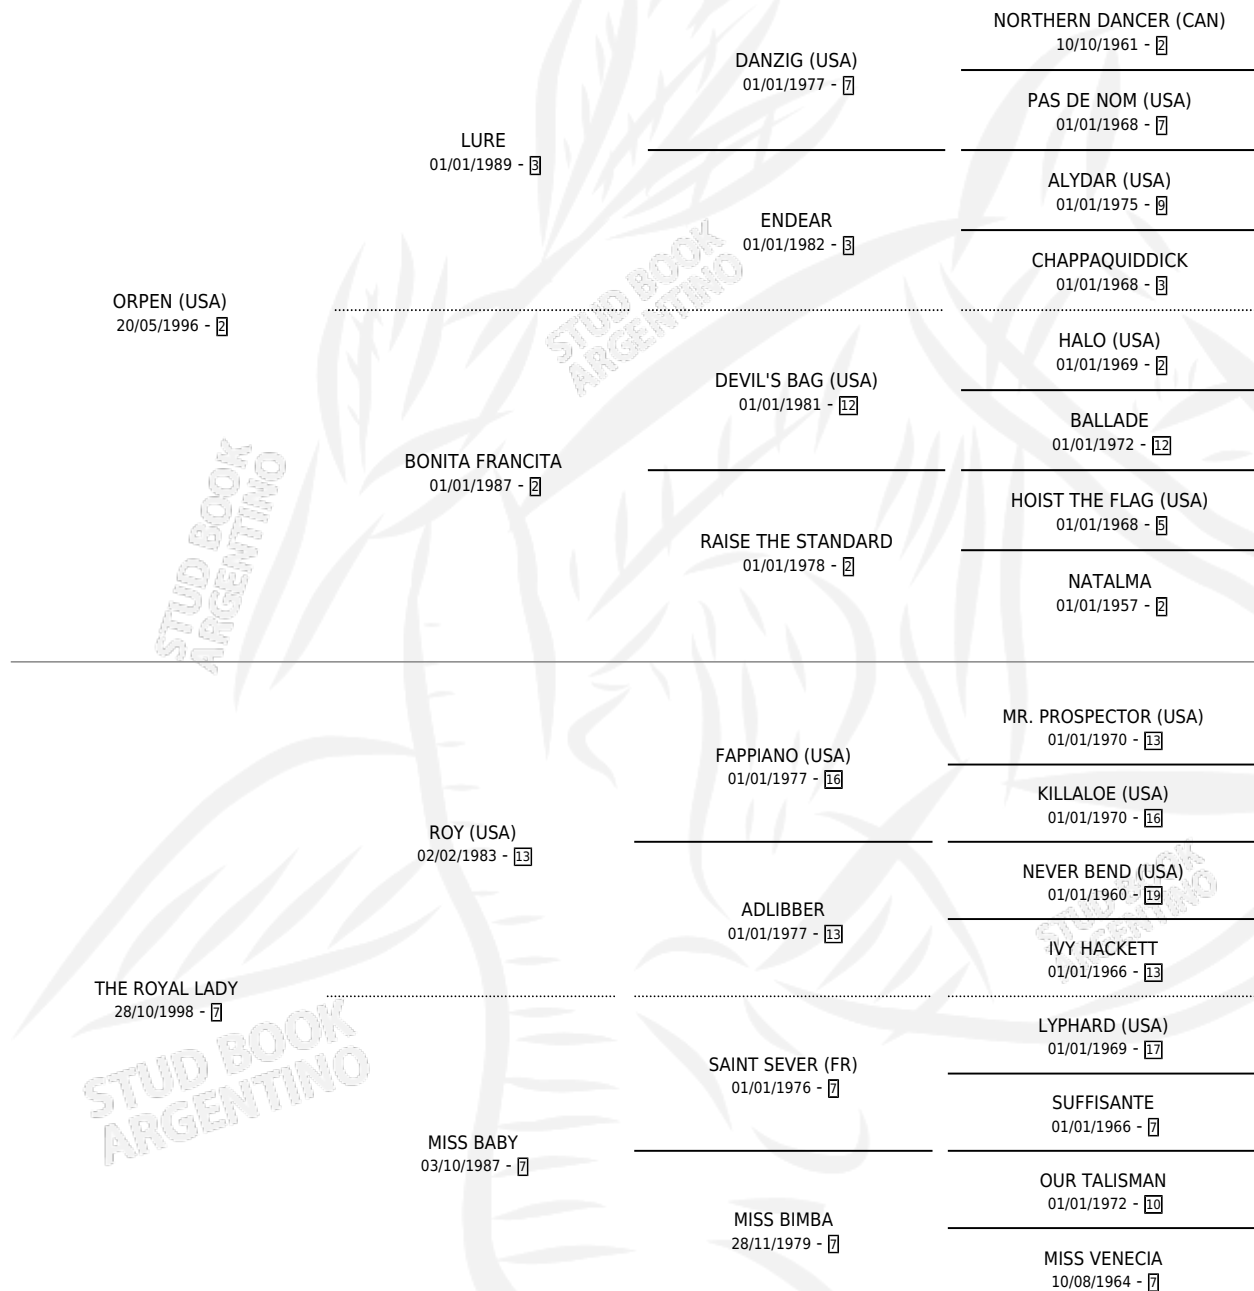

THE ROYAL MAN

por **ORPEN (USA)** y **THE ROYAL LADY** por **ROY (USA)**

Argentina · Macho · Zaino · SP · 17/09/2007
Familia 7 · Volumen 39

ESTADO

TIPIFICACIÓN SANGUÍNEA	X
TIPIFICACIÓN POR ADN	✓
PASAPORTE	✓
IDENTIFICACIÓN POR MICROCHIP	✓
REPRODUCTOR	X

Lugar de nacimiento: Carampangue

Criador: Sin dato

PEDIGREE