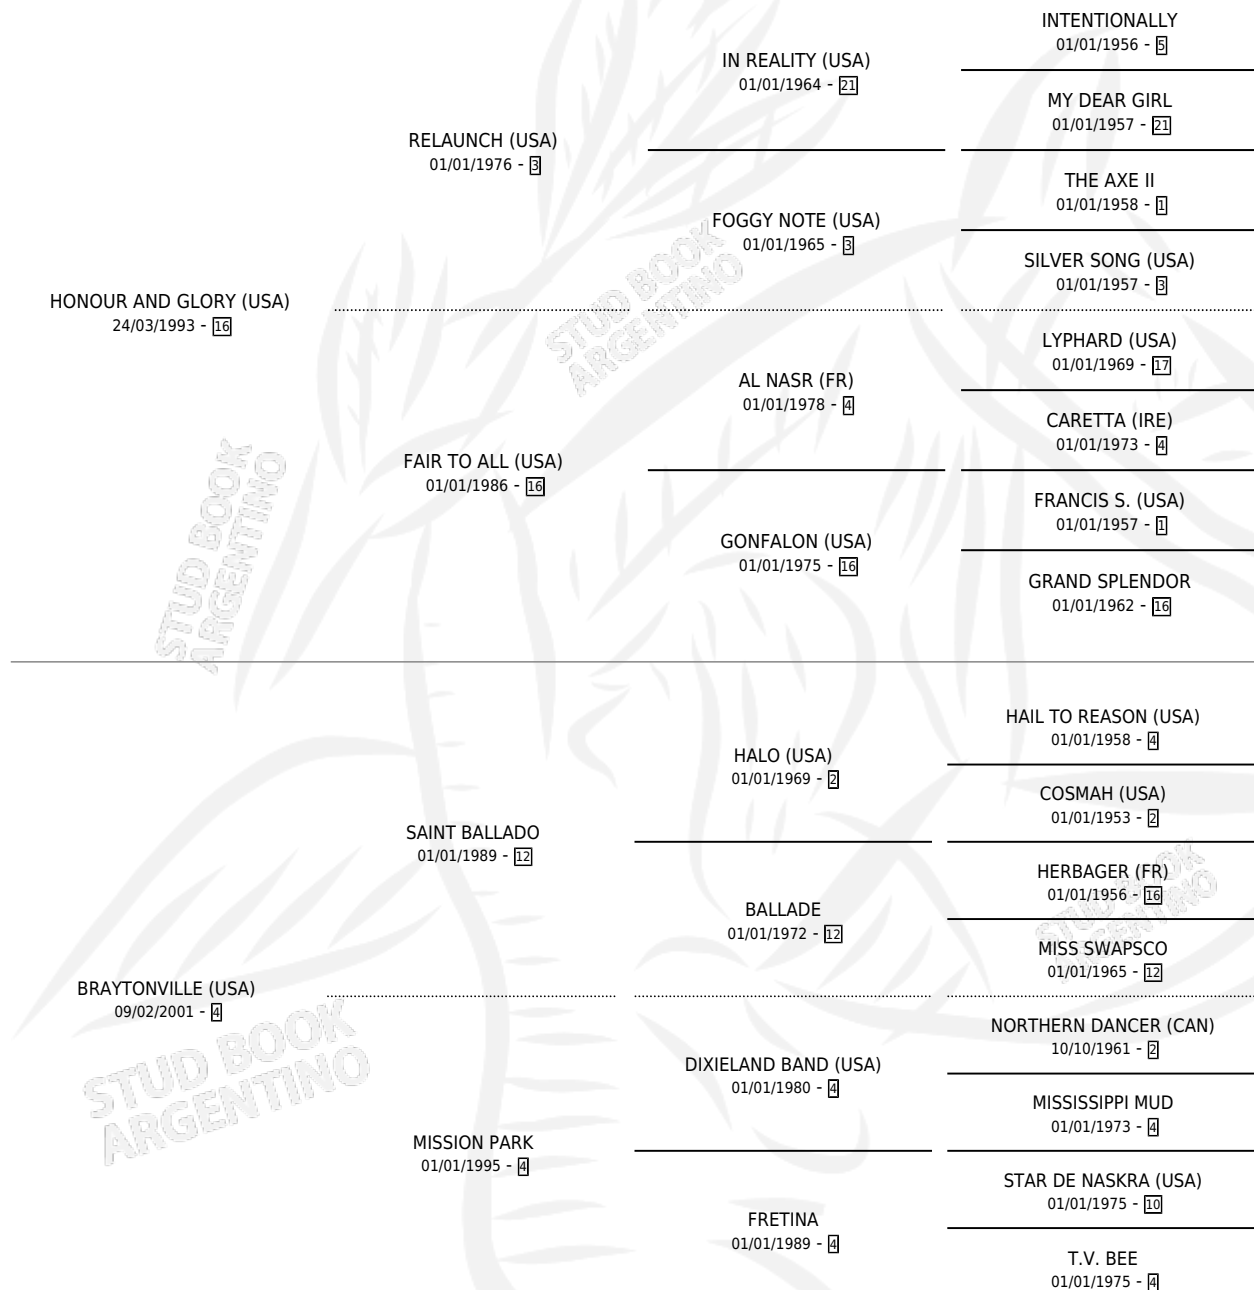

VELIA

por **HONOUR AND GLORY (USA)** y **BRAYTONVILLE (USA)**
por **SAINT BALLADO**

Argentina · Hembra · Zaino · SP · 02/09/2007
Familia 4-r · Volumen 39

ESTADO

TIPIFICACIÓN SANGUÍNEA	X
TIPIFICACIÓN POR ADN	✓
PASAPORTE	✓
IDENTIFICACIÓN POR MICROCHIP	X
REPRODUCTOR	X

Lugar de nacimiento: Carampangue
Criador: Sin dato

PEDIGREE

CAMPAÑA

Solo carreras oficiales de Argentina

POR EDAD

EDAD	CC	1°	2°	3°	4°	5°	NP	CLC	CLG	CLCG1	CLGG1	IMPORTE	GANANCIA / CC
3 AÑOS	3	0	1	0	0	0	2	0	0	0	0	\$12,600	\$4,200
4 AÑOS	8	0	0	1	2	0	5	0	0	0	0	\$13,000	\$1,625
TOTALES	11	0	1	1	2	0	7	0	0	0	0	\$25,600	\$2,327
%		0.0%	9.1%	9.1%	18.2%	0.0%	63.6%	0.0%	0.0%	0.0%	0.0%		

Placés en San Isidro y Palermo en 11 carreras disputadas.

POR DISTANCIA

HIPODROMO	CC	1°	2°	3°	4°	5°	NP	CLC	CLG	CLCG1	CLGG1	IMPORTE
SAN ISIDRO	7	0	1	0	2	0	4	0	0	0	0	\$19,000
1400 MTS	3	0	1	0	0	0	2	0	0	0	0	\$12,600
1200 MTS	3	0	0	0	2	0	1	0	0	0	0	\$6,400
1600 MTS	1	0	0	0	0	0	1	0	0	0	0	\$0
LA PLATA	2	0	0	0	0	0	2	0	0	0	0	\$0
1000 MTS	1	0	0	0	0	0	1	0	0	0	0	\$0
1300 MTS	1	0	0	0	0	0	1	0	0	0	0	\$0
PALERMO	2	0	0	1	0	0	1	0	0	0	0	\$6,600
1200 MTS	1	0	0	1	0	0	0	0	0	0	0	\$6,600
1400 MTS	1	0	0	0	0	0	1	0	0	0	0	\$0