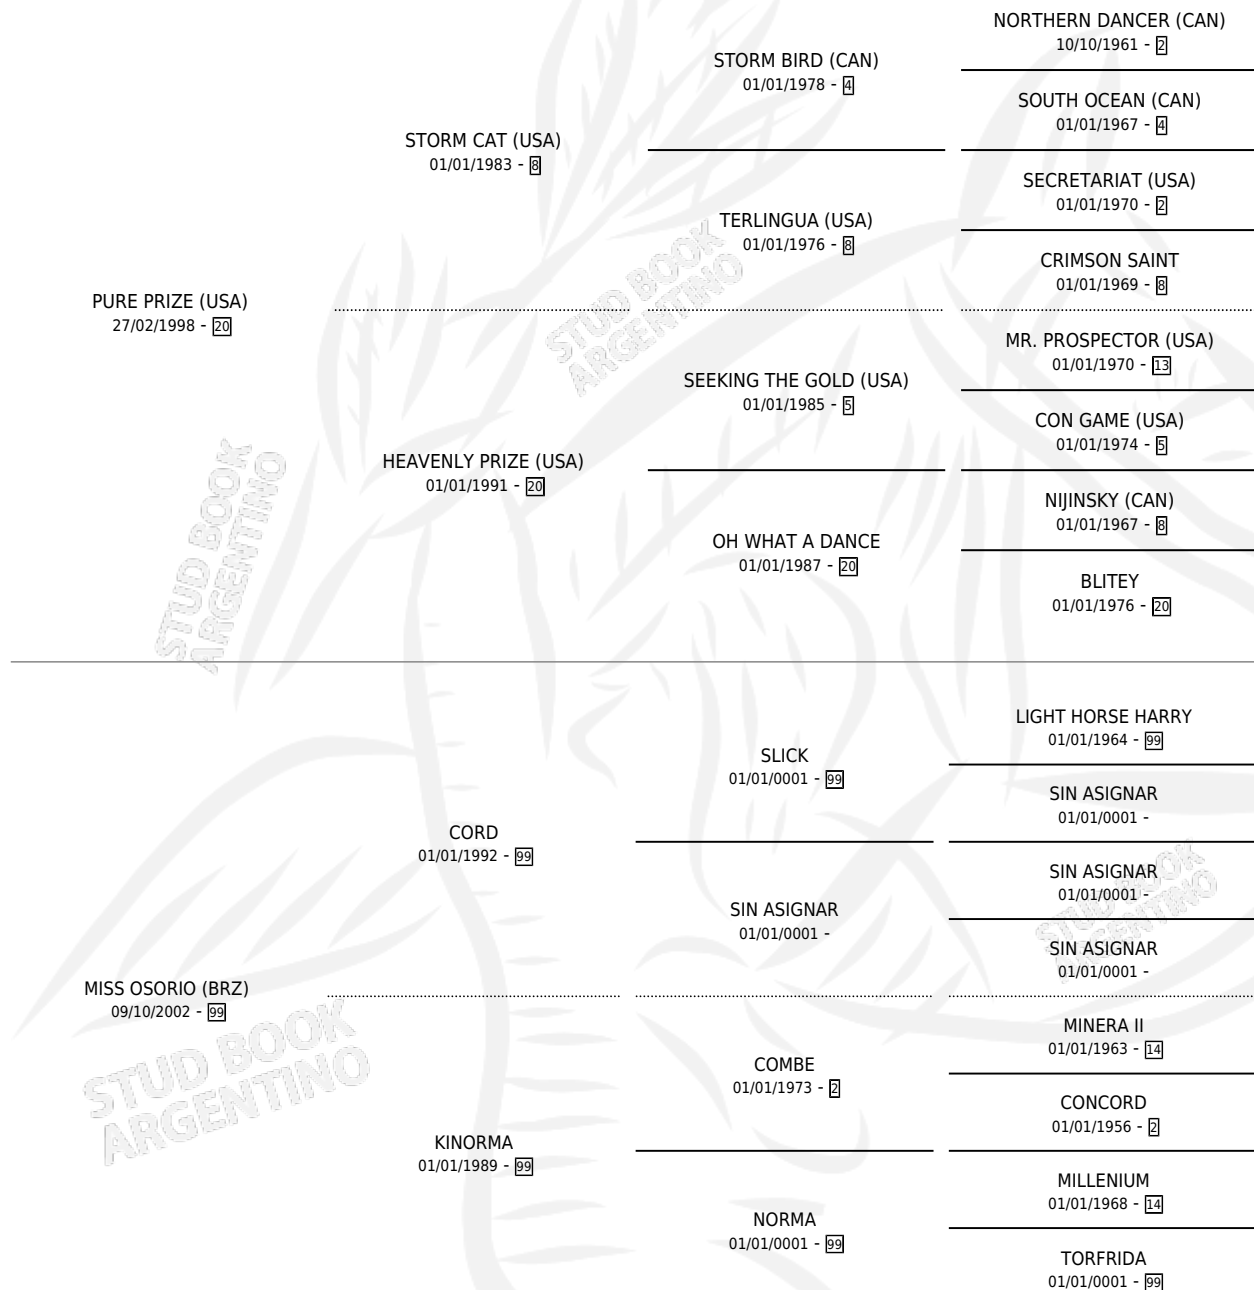

MISS MALVINA

por **PURE PRIZE (USA)** y **MISS OSORIO (BRZ)** por **CORD**

Argentina · Hembra · Zaino · SP · 10/09/2007
Familia 99 · Volumen 39

ESTADO

TIPIFICACIÓN SANGUÍNEA	X
TIPIFICACIÓN POR ADN	✓
PASAPORTE	X
IDENTIFICACIÓN POR MICROCHIP	✓
REPRODUCTOR	✓

Lugar de nacimiento: Carampangue
Criador: Bullines S.A.

~

HIJOS

	MACHOS	HEMBRAS
5 NACIERON	2	3
4 CORRIERON	1	3
1 GANARON	0	1

1	0	0
GANADORES CL	GANADORES GR	GANADORES G1

PEDIGREE

S

mientos 5 / Efectividad 62.50%

PADRILLO	PRODUCTO	CRIADOR	1ER SERVICIO	ÚLTIMO SERVICIO
HOLY BOSS (USA)	∅		08/09/2020	08/09/2020
MISS MALVINA	∅		27/10/2018	27/10/2018
MAIPO ROYALE	ISLENO ROYALE (M A, 09/07/2018)	PENCO HUE	16/08/2017	16/08/2017
MAIPO ROYALE	∅		25/09/2016	25/09/2016
MAIPO ROYALE	MISS ROYALE (H Z, 25/08/2016)	PENCO HUE	21/09/2015	21/09/2015
MOUNT NELSON (GB)	MOUNT MALVINA (H Z, 10/08/2015)	PENCO HUE	04/09/2014	06/09/2014
EMPEROR RICHARD	ISLEÑA EMPERATRIZ (H Z, 20/07/2014)	PENCO HUE	12/08/2013	12/08/2013
LIFE OF VICTORY	KELPER (M A, 23/09/2012)	PENCO HUE	27/10/2011	27/10/2011

Datos oficiales del Stud Book Argentino

Documento generado el 10/05/2026

studbook.org.ar

MAIPO ROYALE

MAIPO ROYALE

MOUNT NELSON (GB)

EMPEROR RICHARD

LIFE OF VICTORY