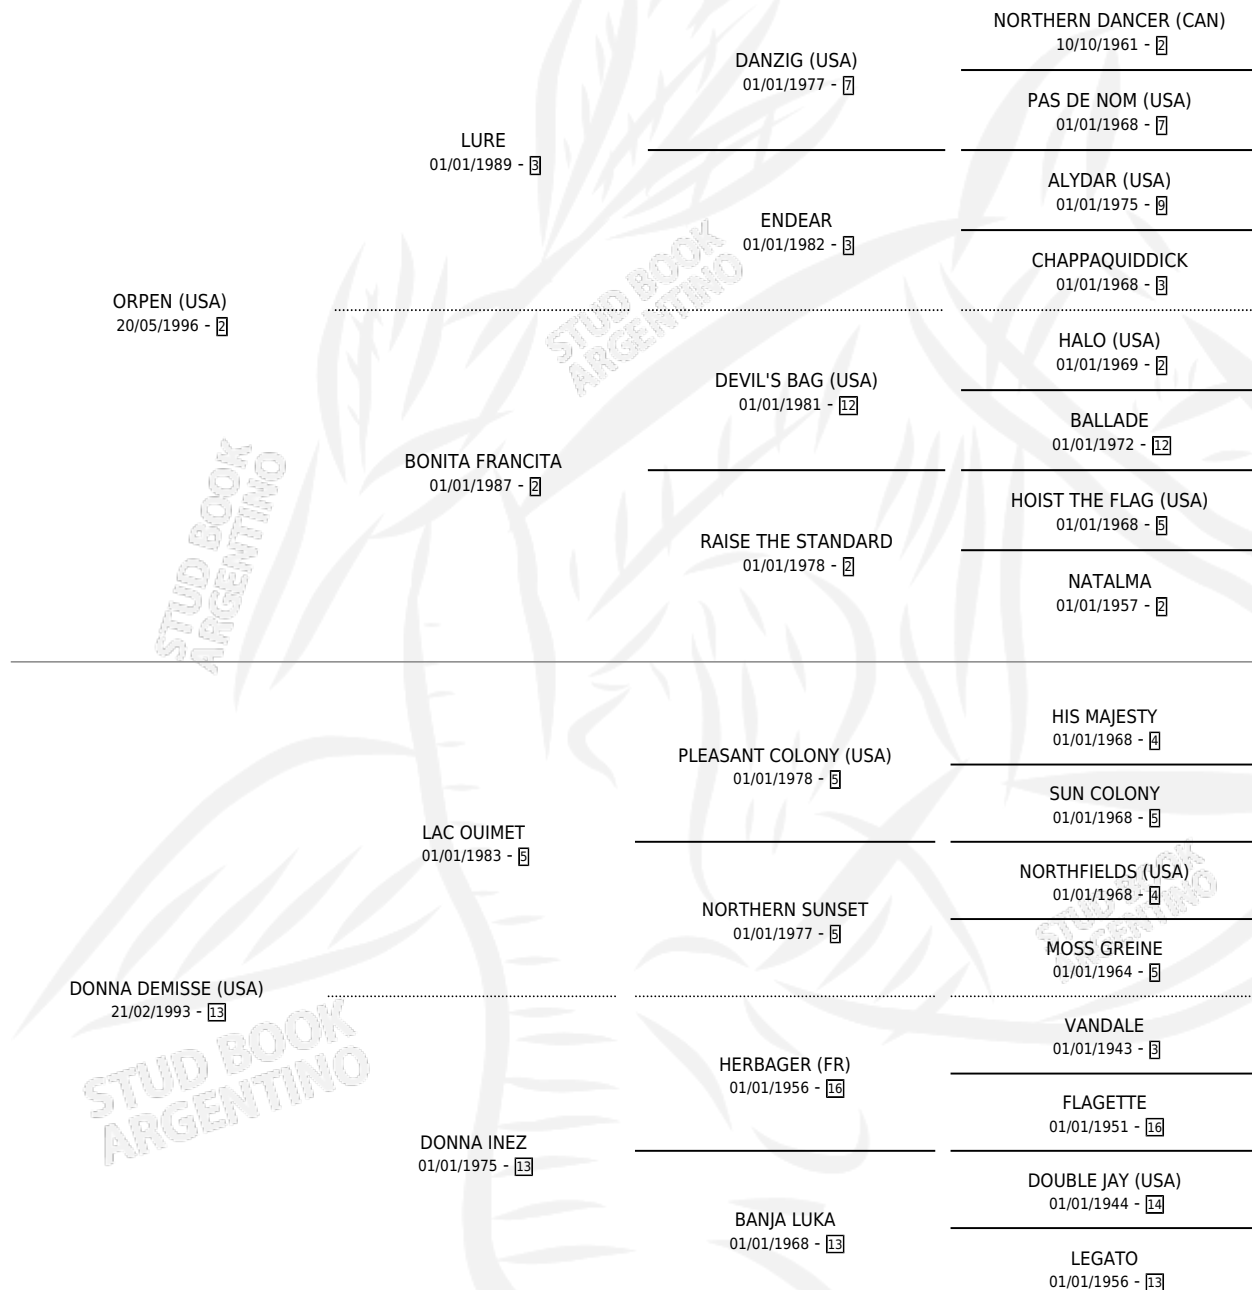

DONNA DINA

por **ORPEN (USA)** y **DONNA DEMISSE (USA)** por **LAC OUIMET**

Argentina · Hembra · Zaino · SP · 17/09/2007
Familia 13-c · Volumen 39

ESTADO

TIPIFICACIÓN SANGUÍNEA	X
TIPIFICACIÓN POR ADN	✓
PASAPORTE	X
IDENTIFICACIÓN POR MICROCHIP	✓
REPRODUCTOR	✓

Lugar de nacimiento: Carampangue
Criador: Carampangue

~

HIJOS

	MACHOS	HEMBRAS
4 NACIERON	2	2
3 CORRIERON	1	2
3 GANARON	1	2
2 GANADORES CL	2 GANADORES GR	0 GANADORES G1

PEDIGREE

CAMPAÑA

Solo carreras oficiales de Argentina

SERVICIOS

Servicios **8** / Nacimientos **4** / Efectividad **50.00%**

PADRILLO	PRODUCTO	CRIADOR	1ER SERVICIO	ÚLTIMO SERVICIO
GREENSPRING (USA)	DOÑA GREEN (H A, 28/08/2018)	ESTIRPE DE CRIADORES	19/09/2017	19/09/2017
SEÑOR CANDY (USA)	SIR DANTE (M Z, 10/09/2017) •MURIÓ EL 08/02/2019•	ESTIRPE DE CRIADORES	29/09/2016	29/09/2016
HORSE GREELEY (USA)	DONDINA (H A, 05/09/2016)	ESTIRPE DE CRIADORES	22/09/2015	22/09/2015
GREENSPRING (USA)	DARGREEN (M Z, 12/09/2015)	ESTIRPE DE CRIADORES	19/08/2014	26/09/2014
GREENSPRING (USA)	Ø		07/12/2013	07/12/2013
STRATEGIC PRINCE (GB)	Ø		09/09/2013	21/10/2013
GREENSPRING (USA)	Ø		10/11/2012	10/11/2012
HONOUR AND GLORY (USA)	Ø		02/09/2011	02/09/2011