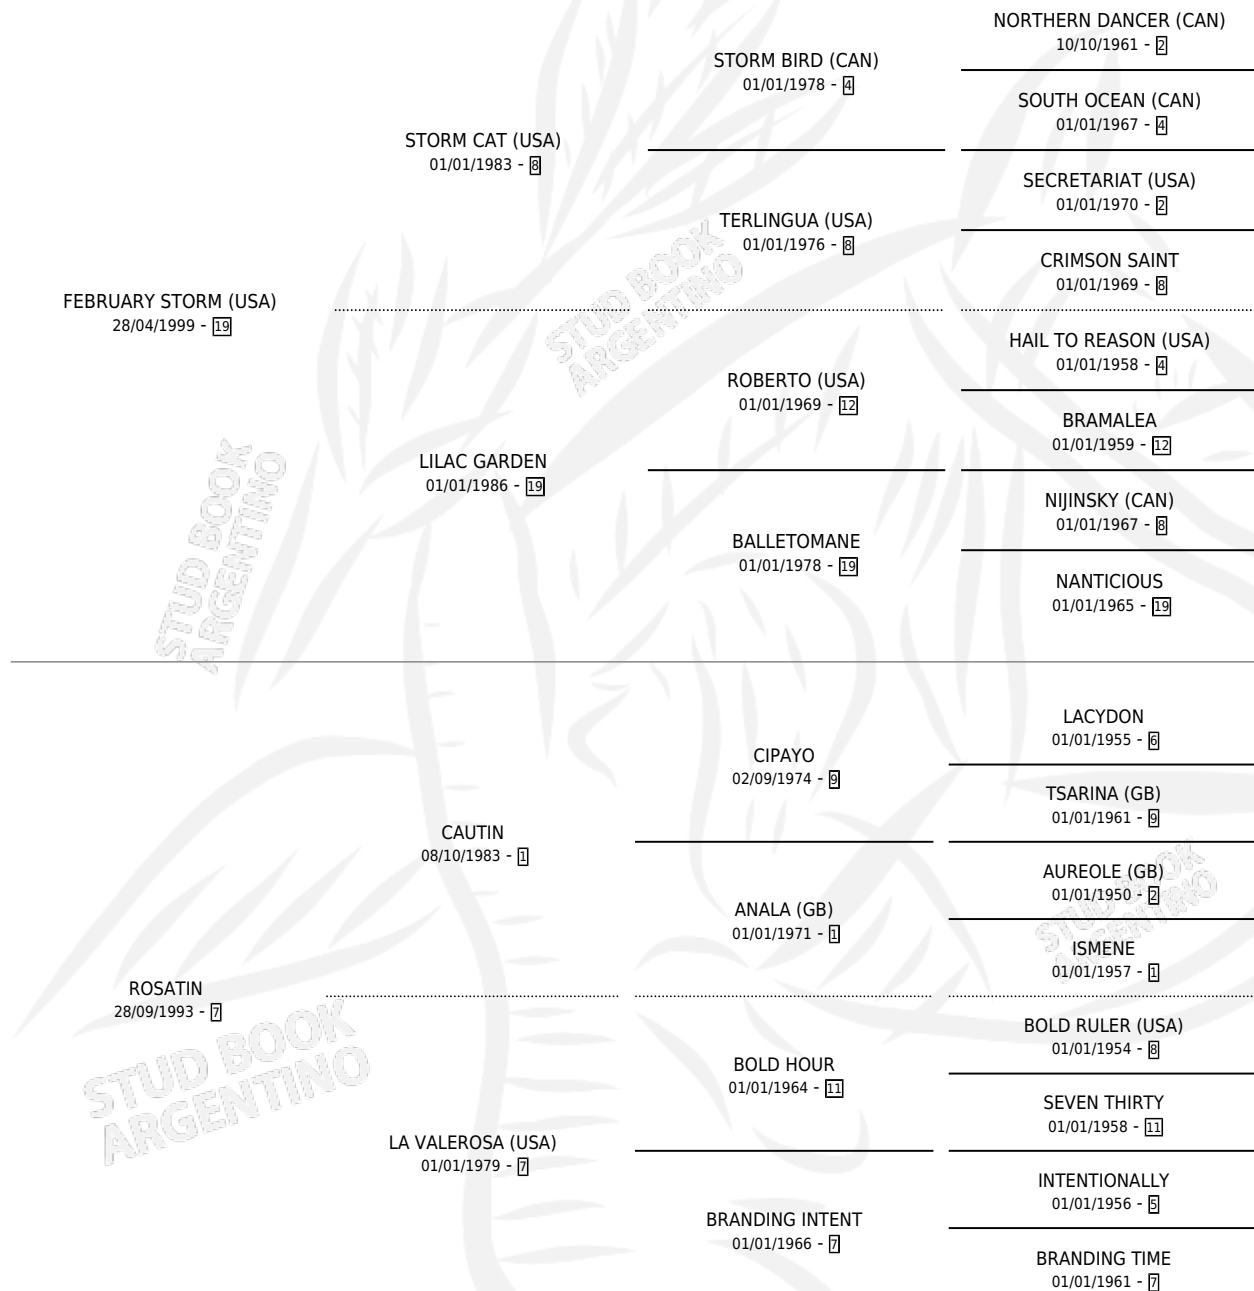

BIGGEST FEBRUARY

por **FEBRUARY STORM (USA)** y **ROSATIN** por **CAUTIN**

Argentina · Macho · Alazan · SP · 30/08/2007
Familia 7-f · Volumen 39

ESTADO

TIPIFICACIÓN SANGUÍNEA	X
TIPIFICACIÓN POR ADN	✓
PASAPORTE	✓
IDENTIFICACIÓN POR MICROCHIP	✓
REPRODUCTOR	X

Lugar de nacimiento: Campo particular

Criador: Correia Domingo Francisco

PEDIGREE