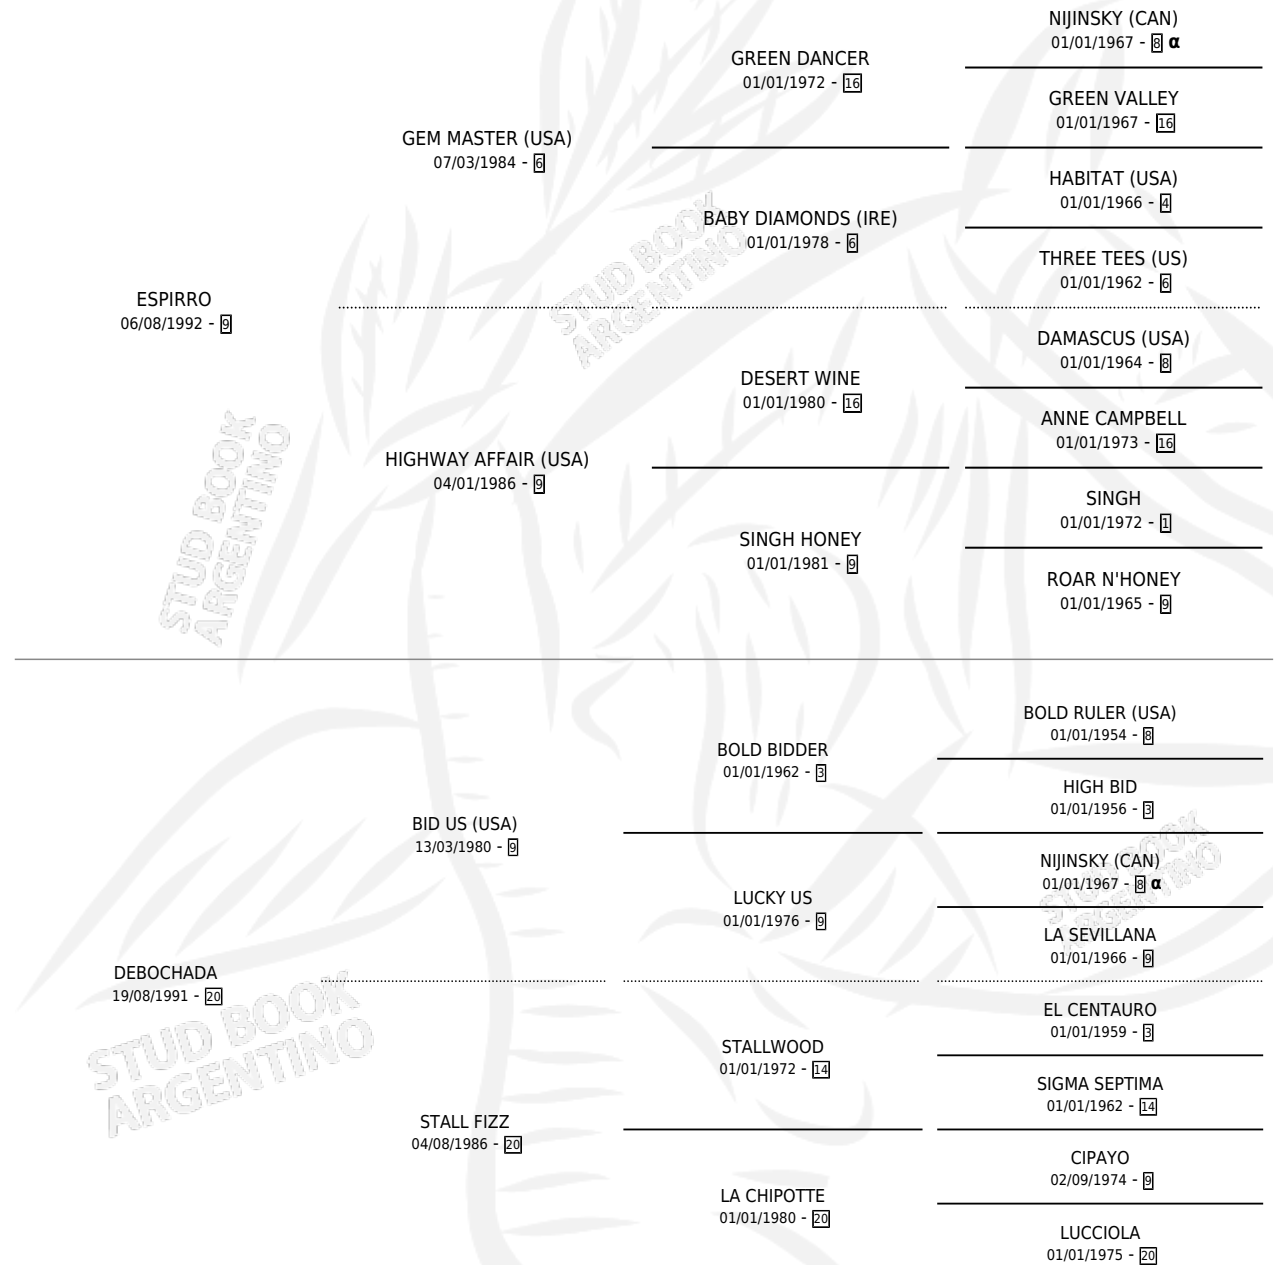

VAMPETA

por **ESPIRRO** y **DEBOCHADA** por **BID US (USA)**

Argentina · Macho · Zaino · SP · 27/08/2007
Familia 20-c · Volumen 39

ESTADO

TIPIFICACIÓN SANGUÍNEA	X
TIPIFICACIÓN POR ADN	✓
PASAPORTE	✓
IDENTIFICACIÓN POR MICROCHIP	✓
REPRODUCTOR	X

Lugar de nacimiento: El Manzanar

Criador: El Manzanar

PEDIGREE

INBREEDING : α

CAMPAÑA

Solo carreras oficiales de Argentina

POR EDAD

EDAD	CC	1°	2°	3°	4°	5°	NP	CLC	CLG	CLCG1	CLGG1	IMPORTE	GANANCIA / CC
3 AÑOS	4	0	0	0	0	0	4	0	0	0	0	\$0	\$0
4 AÑOS	5	0	0	0	0	0	5	0	0	0	0	\$1,260	\$252
5 AÑOS	7	0	1	0	0	1	5	0	0	0	0	\$9,945	\$1,421
TOTALES	16	0	1	0	0	1	14	0	0	0	0	\$11,205	\$700
%		0.0%	6.3%	0.0%	0.0%	6.3%	87.5%	0.0%	0.0%	0.0%	0.0%		

Placés en San Isidro en 16 carreras disputadas.

POR DISTANCIA

HIPODROMO	CC	1°	2°	3°	4°	5°	NP	CLC	CLG	CLCG1	CLGG1	IMPORTE
LA PLATA	11	0	0	0	0	1	10	0	0	0	0	\$2,980
1400 MTS	3	0	0	0	0	1	2	0	0	0	0	\$1,720
1300 MTS	2	0	0	0	0	0	2	0	0	0	0	\$0
1000 MTS	2	0	0	0	0	0	2	0	0	0	0	\$1,260
1100 MTS	1	0	0	0	0	0	1	0	0	0	0	\$0
1600 MTS	1	0	0	0	0	0	1	0	0	0	0	\$0
1200 MTS	2	0	0	0	0	0	2	0	0	0	0	\$0
PALERMO	4	0	0	0	0	0	4	0	0	0	0	\$0
1600 MTS	1	0	0	0	0	0	1	0	0	0	0	\$0
1000 MTS	2	0	0	0	0	0	2	0	0	0	0	\$0
1200 MTS	1	0	0	0	0	0	1	0	0	0	0	\$0
SAN ISIDRO	1	0	1	0	0	0	0	0	0	0	0	\$8,225
1600 MTS	1	0	1	0	0	0	0	0	0	0	0	\$8,225