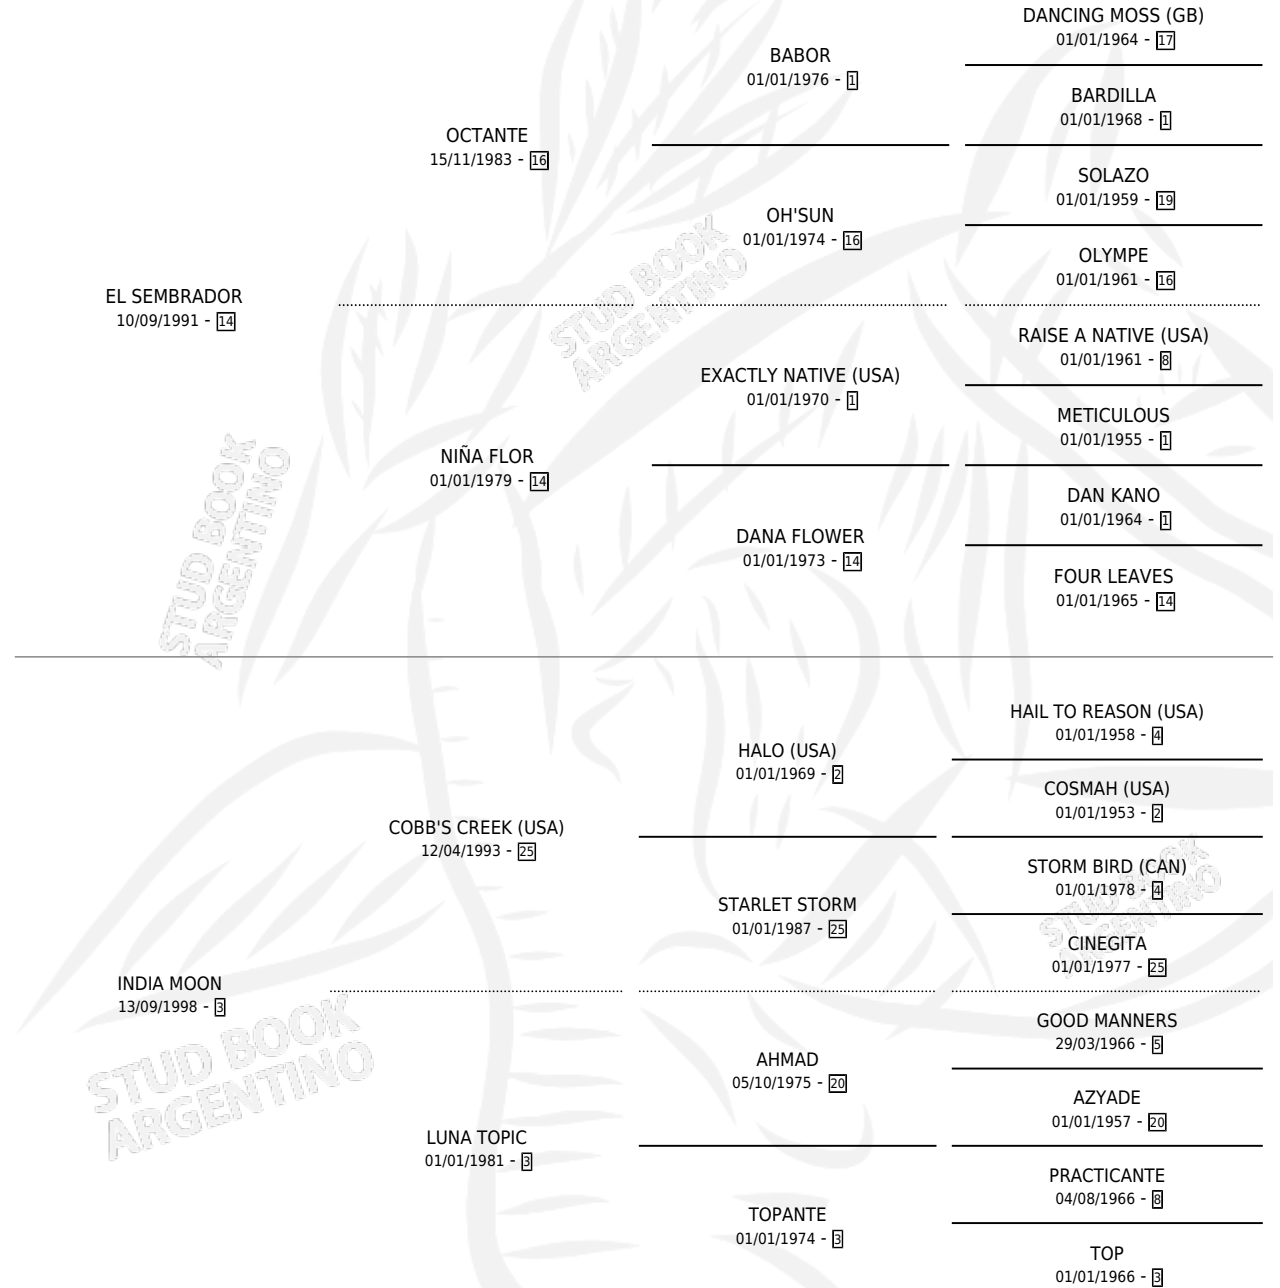

INDIO TONTO

por EL SEMBRADOR y INDIA MOON por COBB'S CREEK (USA)

Argentina · Macho · Zaino · SP · 29/08/2007
Familia 3-h · Volumen 39

ESTADO

TIPIFICACIÓN SANGUÍNEA	X
TIPIFICACIÓN POR ADN	✓
PASAPORTE	X
IDENTIFICACIÓN POR MICROCHIP	✓
REPRODUCTOR	X

Lugar de nacimiento: El Tala
Criador: Crespo Felix Eduardo

PEDIGREE

CAMPAÑA

Solo carreras oficiales de Argentina

POR EDAD

EDAD	CC	1°	2°	3°	4°	5°	NP	CLC	CLG	CLCG1	CLGG1	IMPORTE	GANANCIA / CC
3 AÑOS	6	0	0	0	0	0	6	0	0	0	0	\$0	\$0
TOTALES	6	0	0	0	0	0	6	0	0	0	0	\$0	\$0
%		0.0%	0.0%	0.0%	0.0%	0.0%	100%	0.0%	0.0%	0.0%	0.0%		