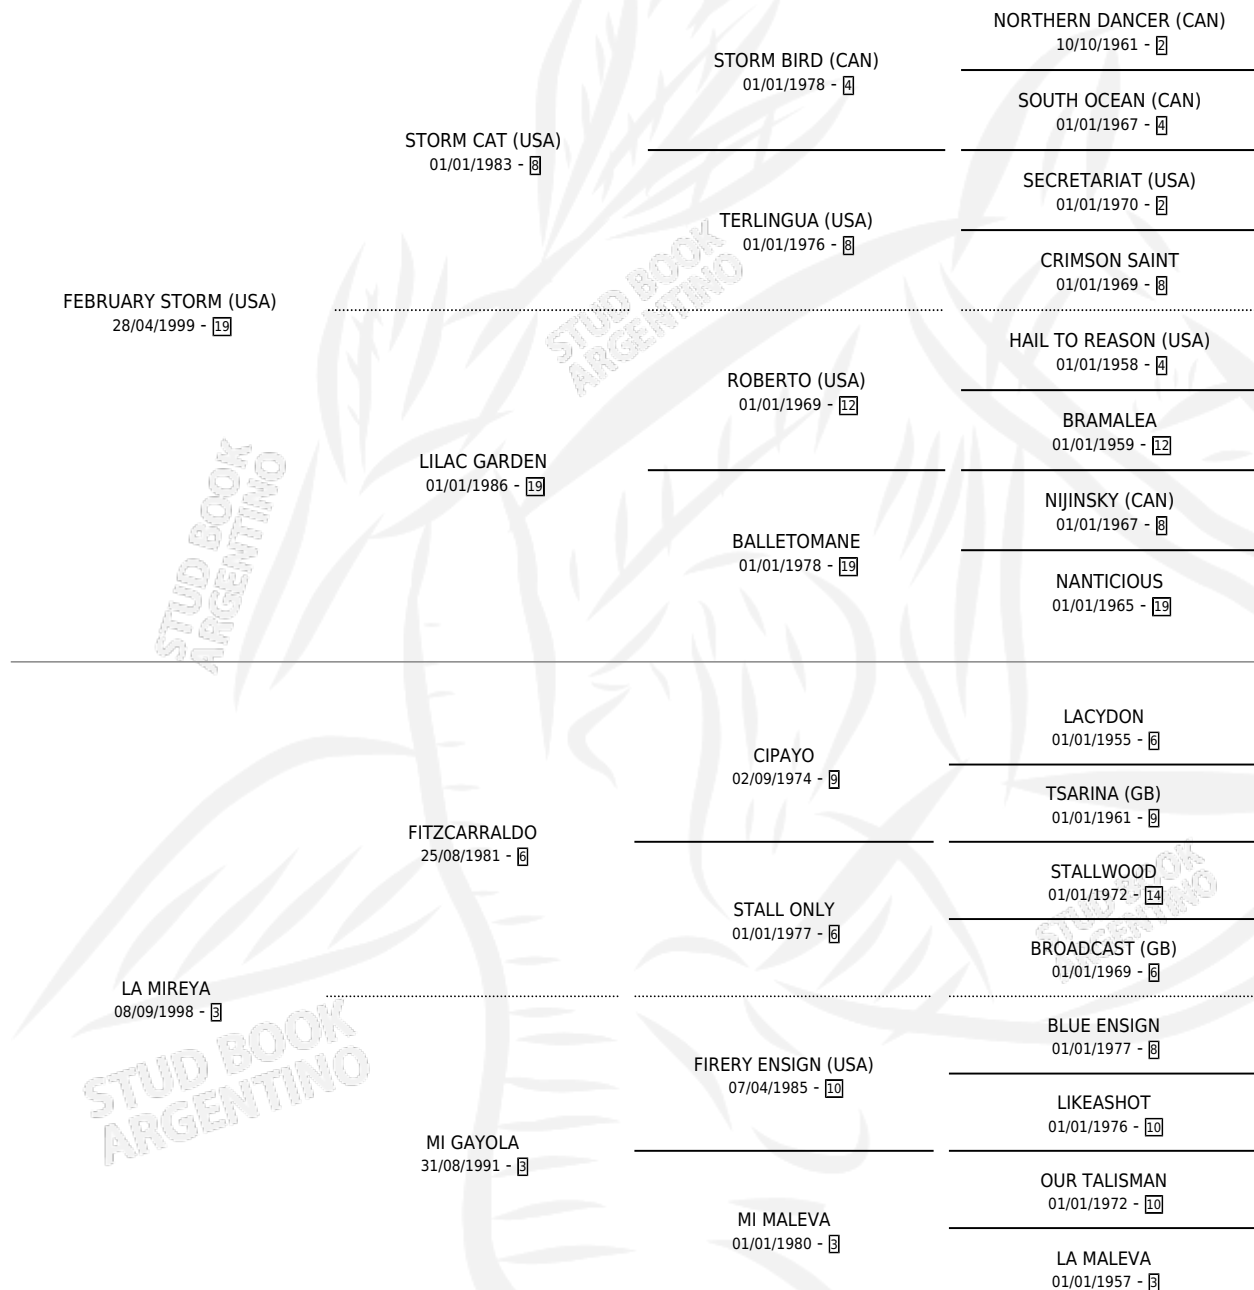

EL PARRA

por **FEBRUARY STORM (USA)** y **LA MIREYA** por **FITZCARRALDO**

Argentina · Macho · Zaino · SP · 07/09/2007
Familia 3-h · Volumen 39

ESTADO

TIPIFICACIÓN SANGUÍNEA	X
TIPIFICACIÓN POR ADN	✓
PASAPORTE	✓
IDENTIFICACIÓN POR MICROCHIP	✓
REPRODUCTOR	X

Lugar de nacimiento: Campo particular
Criador: Haras La Sortija S.R.L.

PEDIGREE

CAMPAÑA

Solo carreras oficiales de Argentina

POR EDAD

EDAD	CC	1°	2°	3°	4°	5°	NP	CLC	CLG	CLCG1	CLGG1	IMPORTE	GANANCIA / CC
4 AÑOS	1	0	0	0	0	0	1	0	0	0	0	\$0	\$0
TOTALES	1	0	0	0	0	0	1	0	0	0	0	\$0	\$0
%		0.0%	0.0%	0.0%	0.0%	0.0%	100%	0.0%	0.0%	0.0%	0.0%		