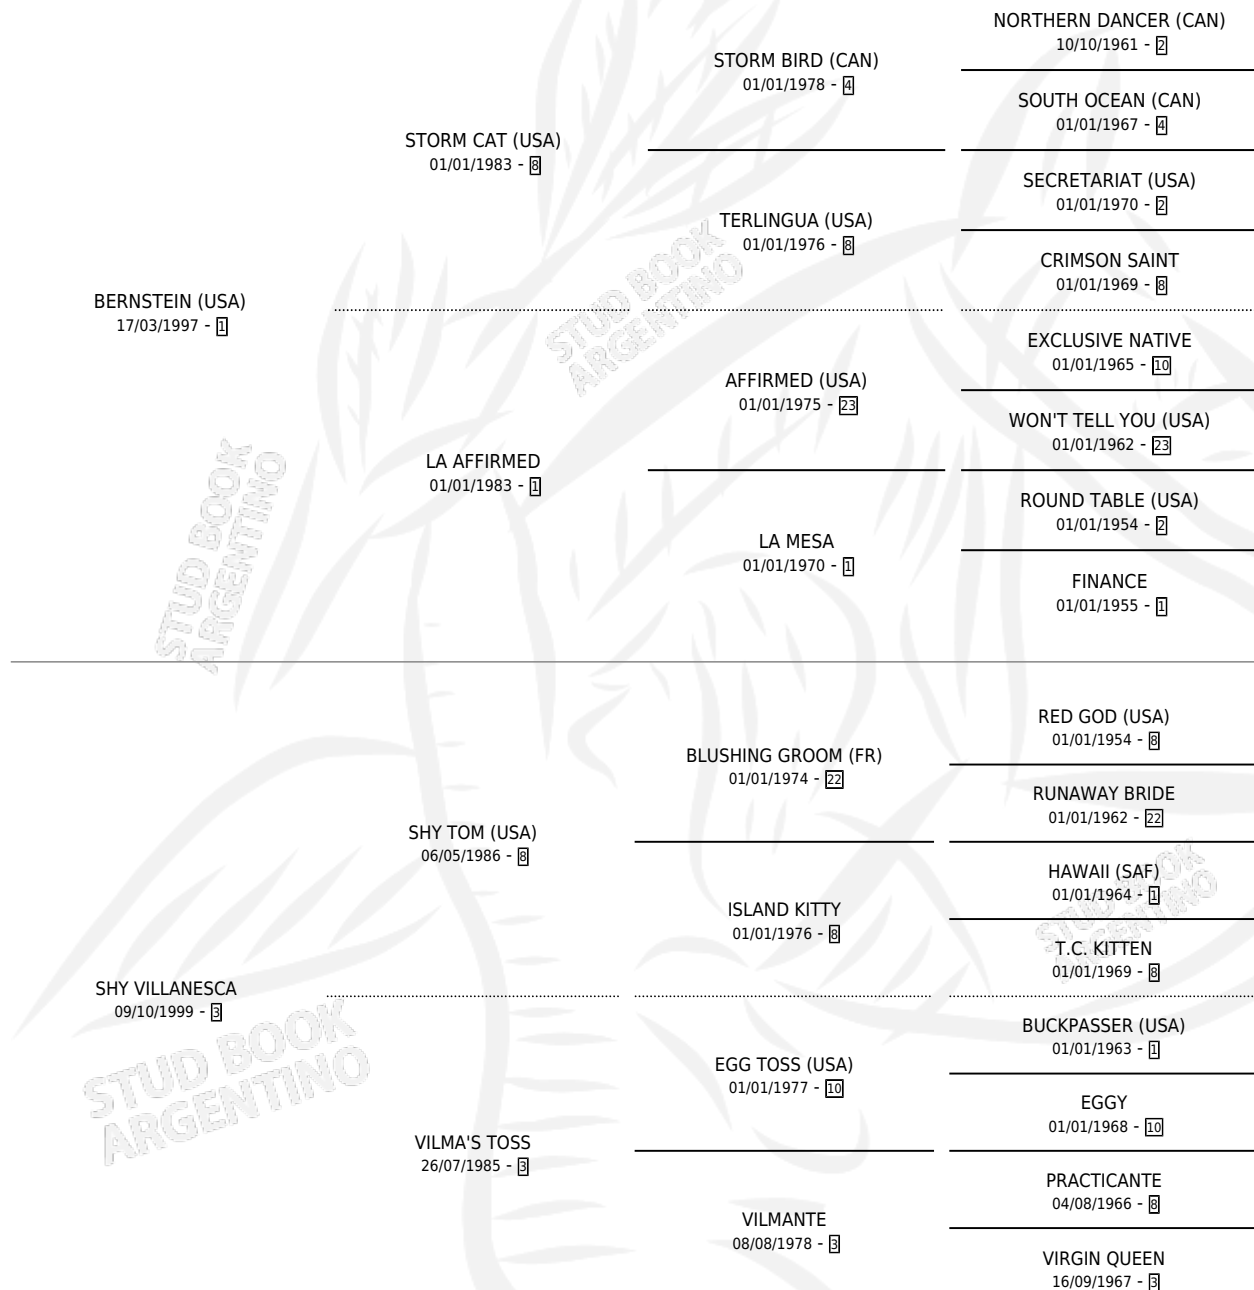

STORMY VIOLENTA

por **BERNSTEIN (USA)** y **SHY VILLANESCA** por **SHY TOM (USA)**

Argentina · Hembra · Zaino · SP · 04/09/2007
Familia 3-j · Volumen 39

ESTADO

TIPIFICACIÓN SANGUÍNEA	X
TIPIFICACIÓN POR ADN	✓
PASAPORTE	✓
IDENTIFICACIÓN POR MICROCHIP	✓
REPRODUCTOR	✓

Lugar de nacimiento: La Biznaga
Criador: La Biznaga

~

HIJOS

	MACHOS	HEMBRAS
9 NACIERON	5	4
6 CORRIERON	3	3
5 GANARON	3	2

0	0	0
GANADORES CL	GANADORES GR	GANADORES G1

PEDIGREE

CAMPAÑA

Solo carreras oficiales de Argentina