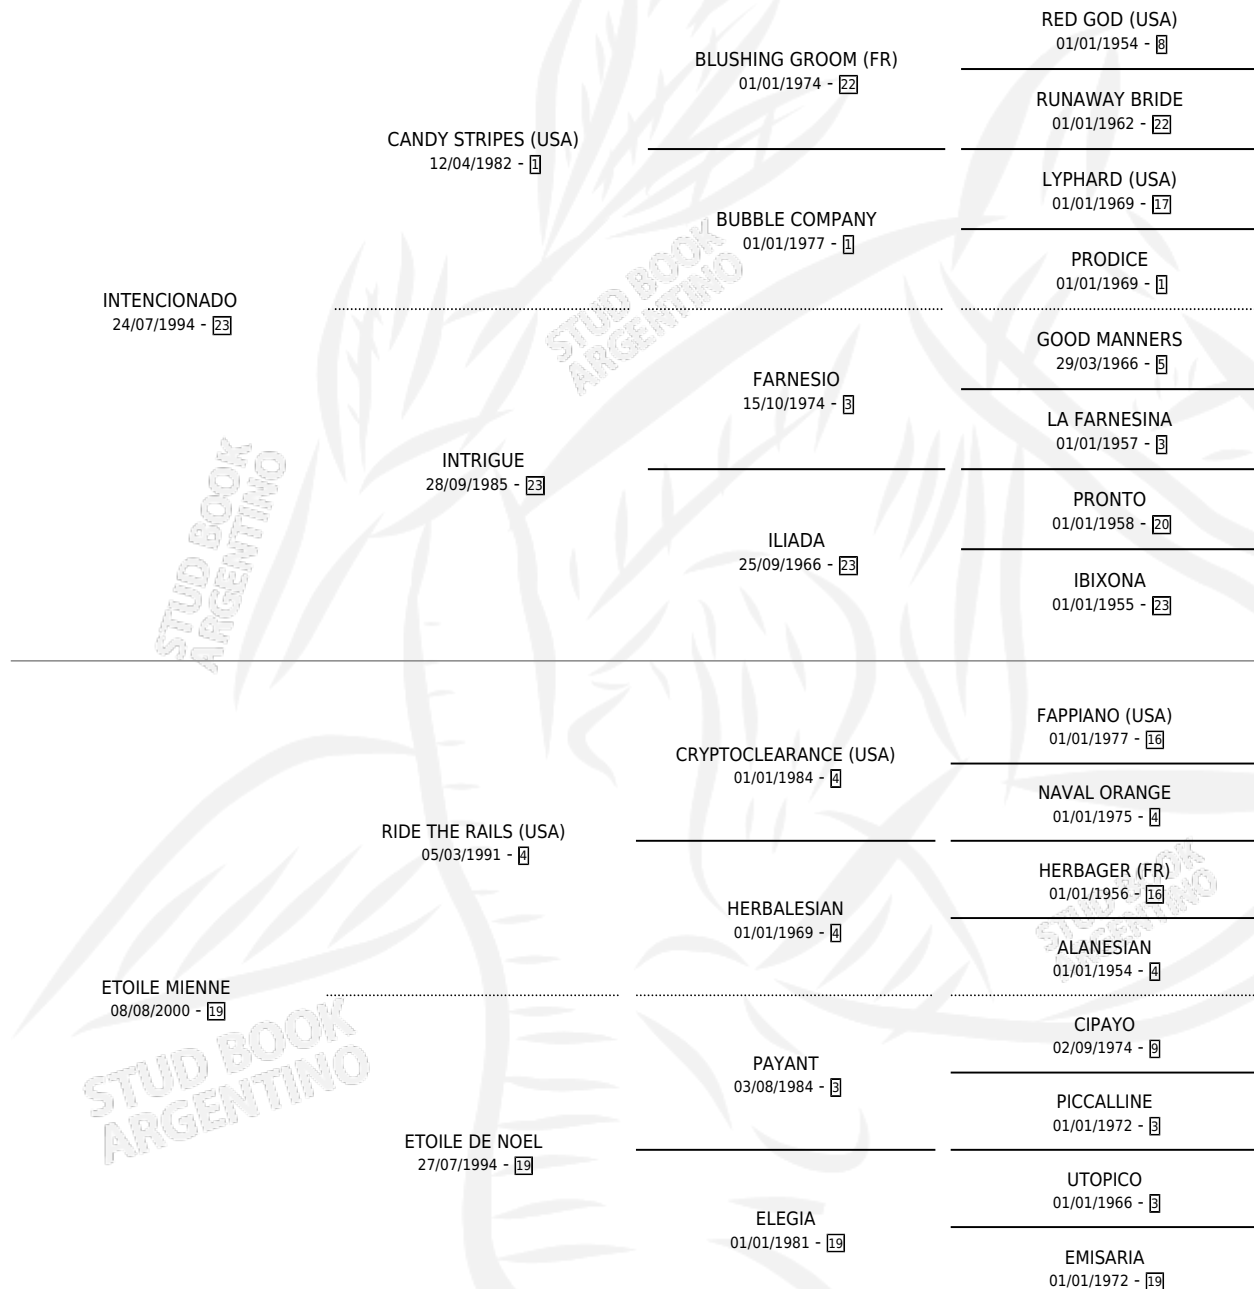

NOBLE ESTRELLA

por **INTENCIONADO** y **ETOILE MIENNE** por **RIDE THE RAILS (USA)**

Argentina · Hembra · Zaino Colorado · SP · 24/08/2007
Familia 19-c · Volumen 39

ESTADO

TIPIFICACIÓN SANGUÍNEA	X
TIPIFICACIÓN POR ADN	✓
PASAPORTE	✓
IDENTIFICACIÓN POR MICROCHIP	✓
REPRODUCTOR	✓

Lugar de nacimiento: La Nobleza

Criador: La Nobleza

~

HIJOS

	MACHOS	HEMBRAS
5 NACIERON	3	2
SIN ACTUACIONES		

PEDIGREE

S

mientos 5 / Efectividad 83.33%

PADRILLO	PRODUCTO	CRIDADOR	1ER SERVICIO	ÚLTIMO SERVICIO
IRRISORIO	ESTRELLATO (M Z, 29/10/2018)	NOEMEL	28/10/2017	30/10/2017
NOBLE ESTRELLA	DIOS ESTRELLADO (M T, 16/09/2017)	NOEMEL	20/09/2016	22/09/2016
CARSON'S LEGACY (USA)	ESTRELLA LEGACY (H Z, 19/11/2015)	NOEMEL	02/12/2014	04/12/2014
CARSON'S LEGACY (USA)	∅		29/11/2013	01/12/2013
CARSON'S LEGACY (USA)	NOBLE LEGACY (H A, 02/11/2013)	NOEMEL	14/11/2012	16/11/2012
IRRISORIO	NOBLE RIE (M Z, 04/11/2012)	NOEMEL	19/11/2011	23/11/2011