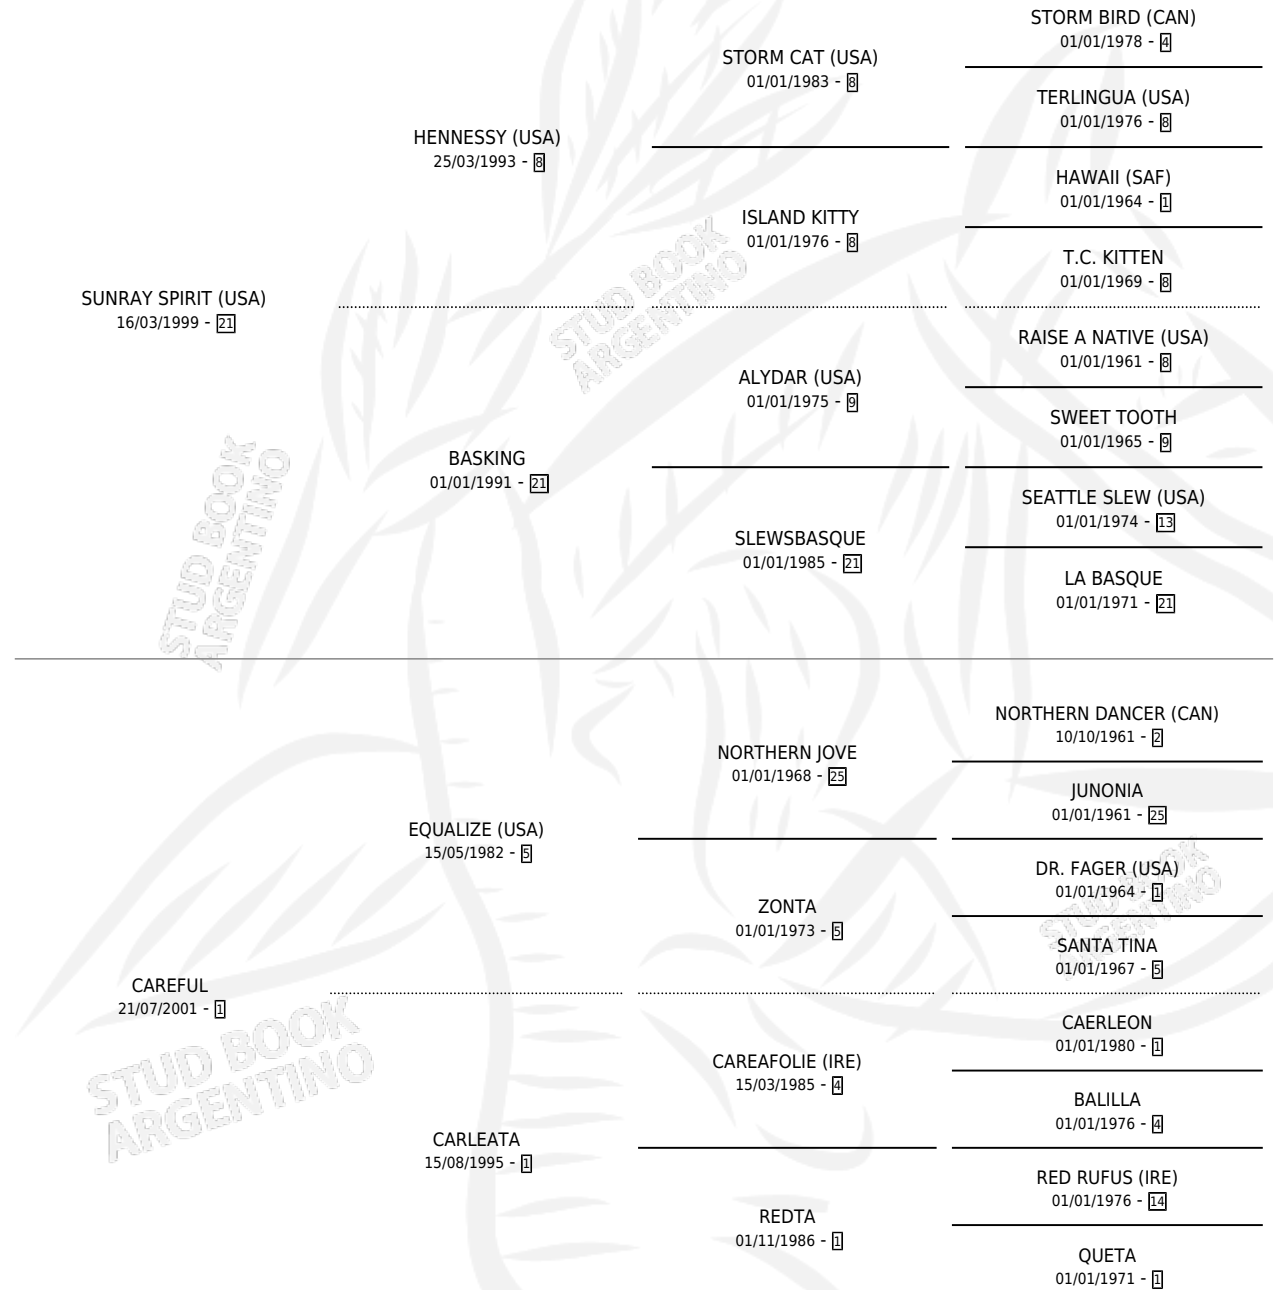

CARDINAL POINT

por **SUNRAY SPIRIT (USA)** y **CAREFUL** por **EQUALIZE (USA)**

Argentina · Macho · Alazan · SP · 05/09/2007
Familia 1-e · Volumen 39

ESTADO

TIPIFICACIÓN SANGUÍNEA	X
TIPIFICACIÓN POR ADN	✓
PASAPORTE	✓
IDENTIFICACIÓN POR MICROCHIP	✓
REPRODUCTOR	X

Lugar de nacimiento: Abolengo
Criador: Abolengo

PEDIGREE