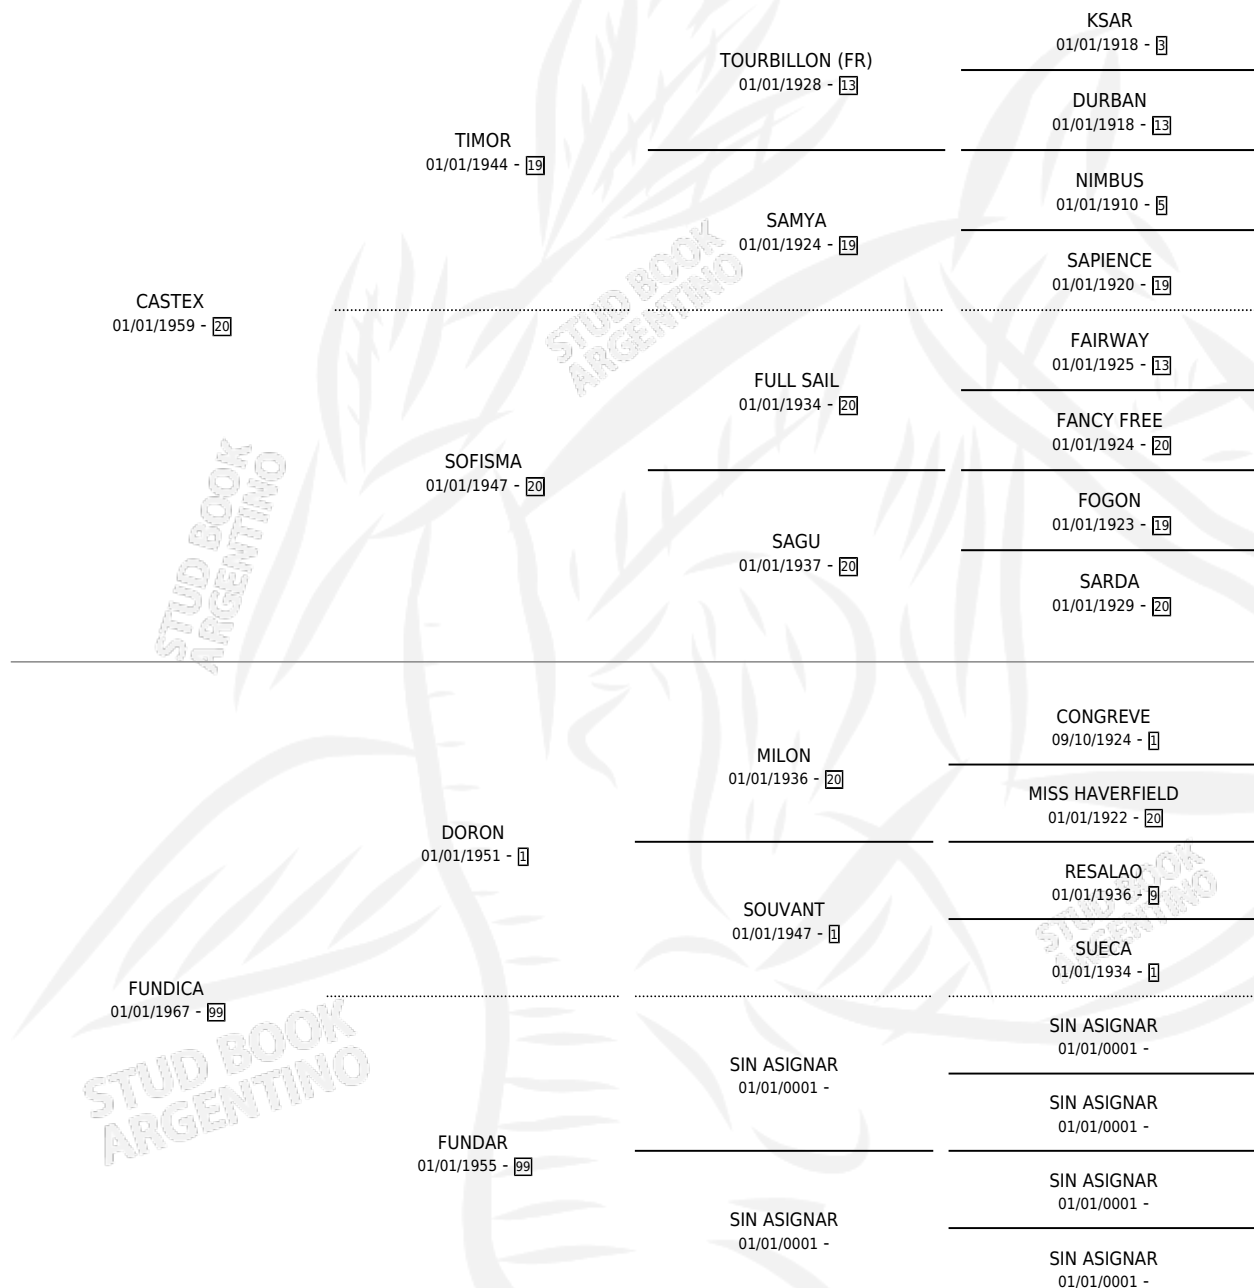

CARPEÑA

por CASTEX y FUNDICA por DORON

Argentina · Hembra · Alazan · SP · 01/01/1975
Familia 99 · Volumen 29

ESTADO

TIPIFICACIÓN SANGUÍNEA	X
TIPIFICACIÓN POR ADN	X
PASAPORTE	X
IDENTIFICACIÓN POR MICROCHIP	X
REPRODUCTOR	✓

Lugar de nacimiento: Campo particular

Criador: Sin dato

~

HIJOS

	MACHOS	HEMBRAS
3 NACIERON	1	2
1 CORRIERON	0	1
1 GANARON	0	1
0 GANADORES CL	0 GANADORES GR	0 GANADORES G1

PEDIGREE

CAMPAÑA

Solo carreras oficiales de Argentina