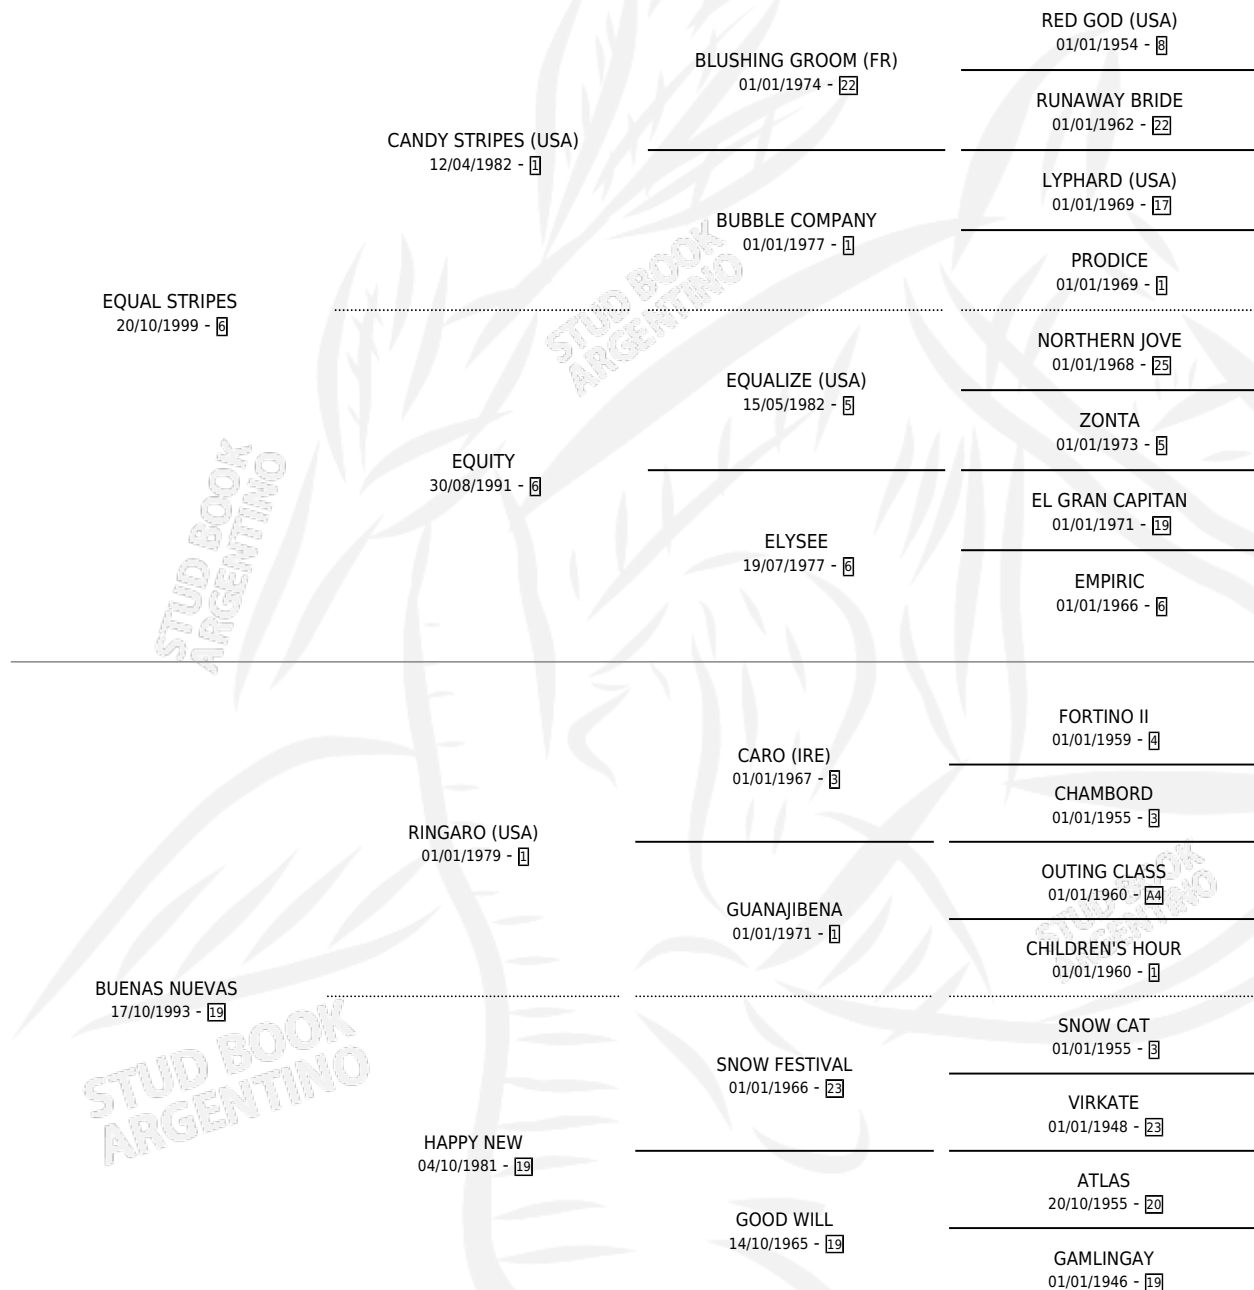

BEAUTY STRIPE

por **EQUAL STRIPES** y **BUENAS NUEVAS** por **RINGARO**
(USA)

Argentina · Hembra · Alazan · SP · 28/08/2007
Familia 19-c · Volumen 39

ESTADO

TIPIFICACIÓN SANGUÍNEA	X
TIPIFICACIÓN POR ADN	✓
PASAPORTE	✓
IDENTIFICACIÓN POR MICROCHIP	✓
REPRODUCTOR	✓

Lugar de nacimiento: Abolengo
Criador: Abolengo

~

HIJOS

	MACHOS	HEMBRAS
3 NACIERON	1	2
2 CORRIERON	1	1
2 GANARON	1	1

0	0	0
GANADORES CL	GANADORES GR	GANADORES G1

PEDIGREE

CAMPAÑA

Solo carreras oficiales de Argentina