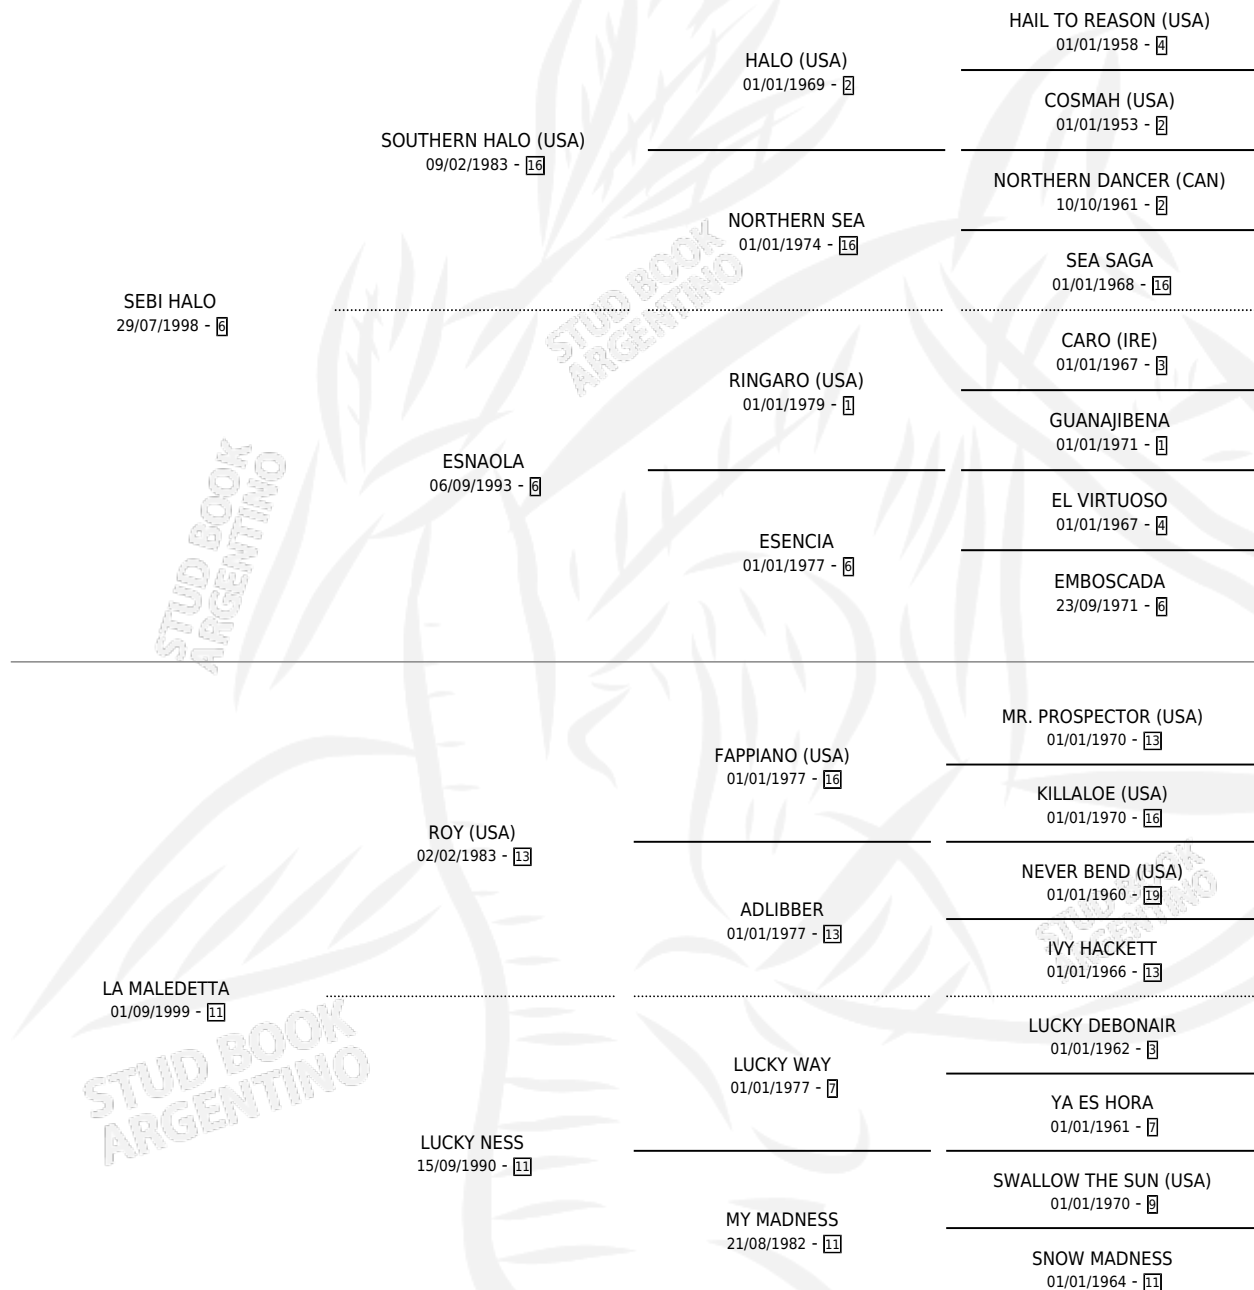

LA CAPRICHOSA

por SEBI HALO y LA MALETTA por ROY (USA)

Argentina · Hembra · Zaino Doradillo · SP · 22/09/2007
Familia 11-c · Volumen 39

ESTADO

TIPIFICACIÓN SANGUÍNEA	X
TIPIFICACIÓN POR ADN	✓
PASAPORTE	✓
IDENTIFICACIÓN POR MICROCHIP	✓
REPRODUCTOR	✓

Lugar de nacimiento: Don Santiago

Criador: Don Santiago

~

HIJOS

	MACHOS	HEMBRAS
6 NACIERON	2	4
5 CORRIERON	2	3
4 GANARON	2	2
0 GANADORES CL	0 GANADORES GR	0 GANADORES G1

PEDIGREE