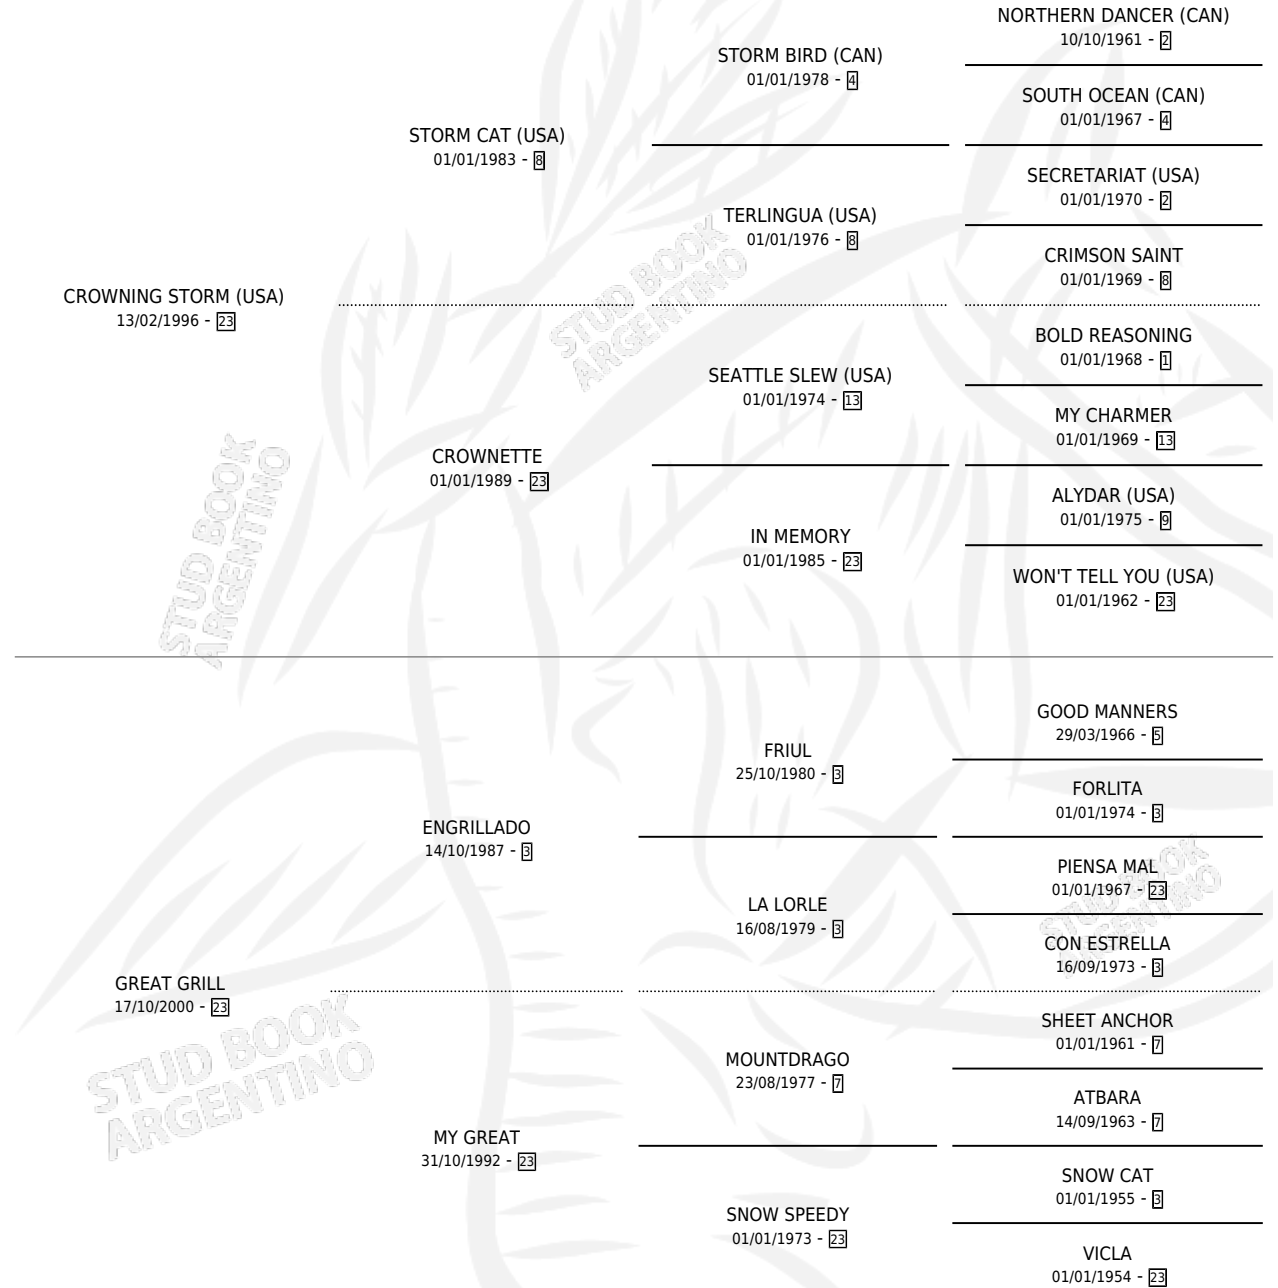

GRAN CRISIS

por **CROWNING STORM (USA)** y **GREAT GRILL** por **ENGRILLADO**

Argentina · Hembra · Zaino Doradillo · SP · 24/09/2007
Familia 23-a · Volumen 39

ESTADO

TIPIFICACIÓN SANGUÍNEA	X
TIPIFICACIÓN POR ADN	✓
PASAPORTE	✓
IDENTIFICACIÓN POR MICROCHIP	✓
REPRODUCTOR	X

Lugar de nacimiento: Don Santiago

Criador: Don Santiago

PEDIGREE

CAMPAÑA

Solo carreras oficiales de Argentina

POR EDAD

EDAD	CC	1°	2°	3°	4°	5°	NP	CLC	CLG	CLCG1	CLGG1	IMPORTE	GANANCIA / CC
3 AÑOS	2	0	0	0	0	0	2	0	0	0	0	\$0	\$0
TOTALES	2	0	0	0	0	0	2	0	0	0	0	\$0	\$0
%		0.0%	0.0%	0.0%	0.0%	0.0%	100%	0.0%	0.0%	0.0%	0.0%		