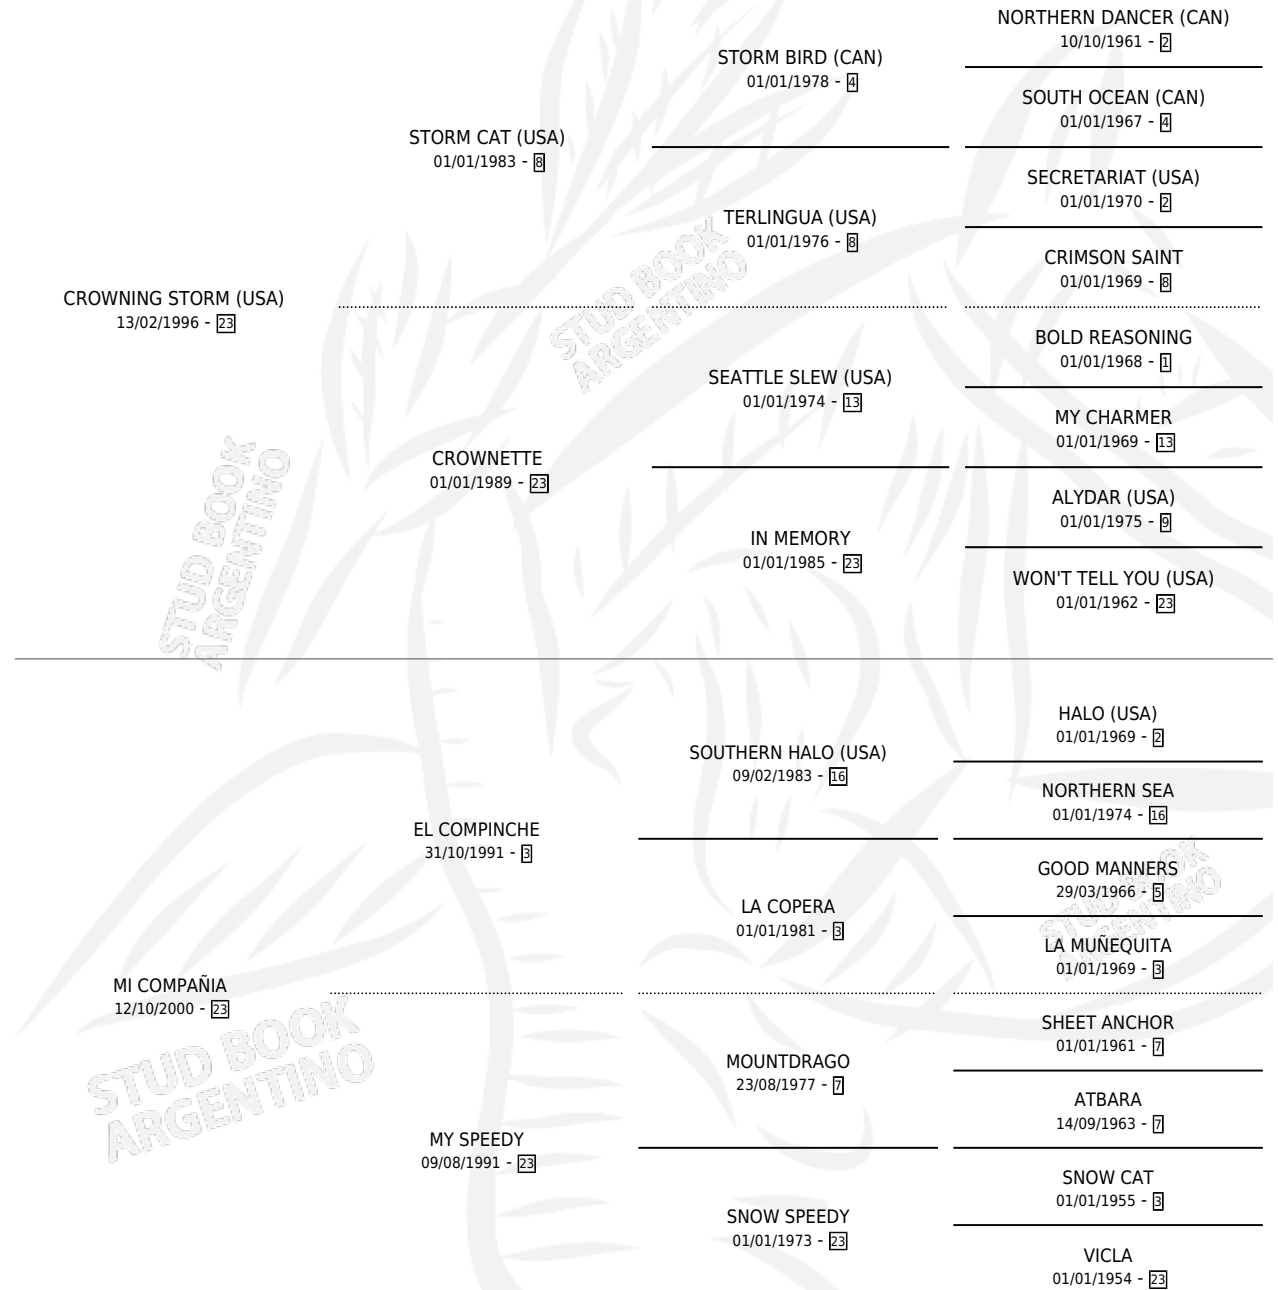

MI CRUCERO

por **CROWNING STORM (USA)** y **MI COMPAÑIA** por **EL COMPINCHE**

Argentina · Macho · Zaino · SP · 23/09/2007
Familia 23-a · Volumen 39

ESTADO

TIPIFICACIÓN SANGUÍNEA	X
TIPIFICACIÓN POR ADN	✓
PASAPORTE	✓
IDENTIFICACIÓN POR MICROCHIP	✓
REPRODUCTOR	X

Lugar de nacimiento: Don Santiago
Criador: Don Santiago

PEDIGREE

MI CRUCERO

Datos oficiales del Stud Book Argentino

Documento generado el 11/05/2026

studbook.org.ar