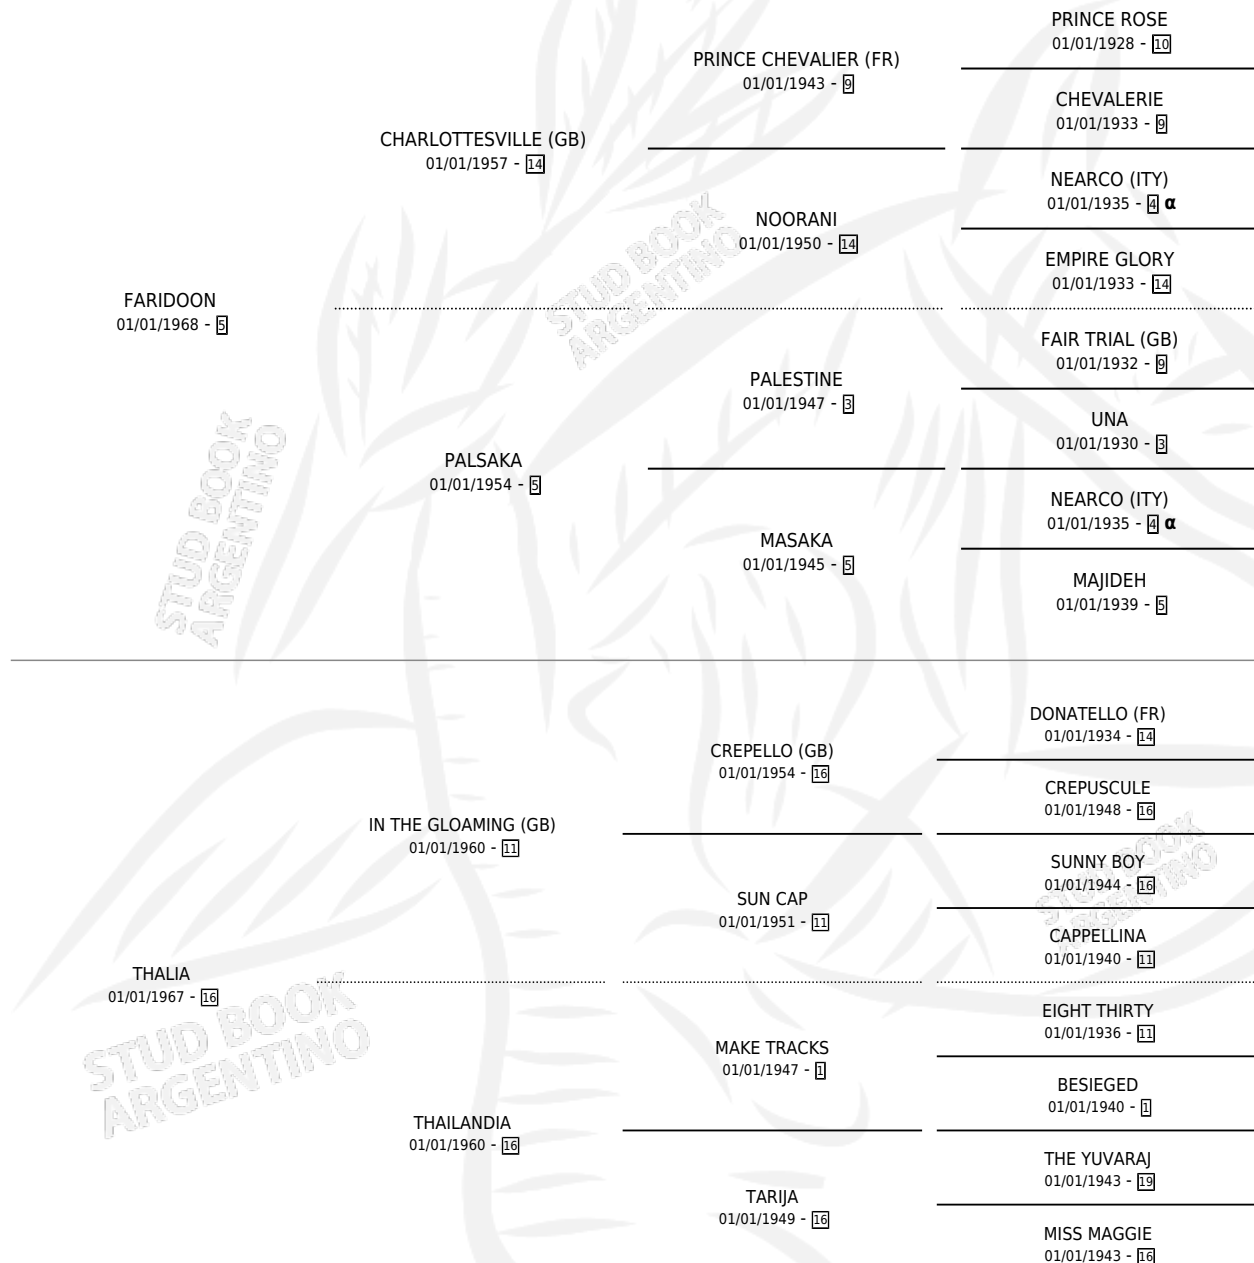

# THALANA

por FARIDOOON y THALIA por IN THE GLOAMING (GB)

Argentina · Hembra · Zaino Doradillo · SP · 01/01/1975  
Familia 16-f · Volumen 29

## ESTADO

TIPIFICACIÓN SANGUÍNEA	X
TIPIFICACIÓN POR ADN	X
PASAPORTE	X
IDENTIFICACIÓN POR MICROCHIP	X
REPRODUCTOR	✓

**Lugar de nacimiento:** Campo particular

**Criador:** Sin dato

~

## PEDIGREE

INBREEDING : α

S

cimientos 5 / Efectividad 45.45%

PADRILLO	PRODUCTO	CRIADOR	1ER SERVICIO	ÚLTIMO SERVICIO
HITCHCOCK WOODS (USA)	Ø		15/12/1993	19/12/1993
<b>THALANA</b>				
HITCHCOCK WOODS (USA)	Ø		02/12/1992	24/12/1992
<b>Datos oficiales del Stud Book Argentino</b>				
<b>PISTOLEER</b>				
Documento generado el 04/05/2026				
ALYDASH (USA)	THALYDASH (M Z, 08/07/1991)	SIN DATO	06/08/1990	06/08/1990
studbook.org.ar				
ALYDASH (USA)	Ø		18/09/1989	10/11/1989
KEARNEY (GB)	TENDER PETE (M ZD, 04/09/1989)	SIN DATO	13/09/1988	13/09/1988
RED WING PRINCE (USA)	Ø		29/10/1987	18/12/1987
KEARNEY (GB)	KETHALA (H Z, 20/10/1987)	ASOCIACION COOPERATIVA DE CRIADORES DE CABALLOS DE CARRERA	24/08/1986	18/11/1986
SCISSOR SHARP (USA)	Ø		13/11/1985	10/12/1985
DALRY (GB)	TAL ANTOJO (M Z, 04/11/1985) •MURIÓ EL 20/12/1991•	SIN DATO		
ELVA'S KING (USA)	ARGENT DE POCHE (M A, 04/10/1984) •MURIÓ EL 10/11/1991•	SIN DATO		