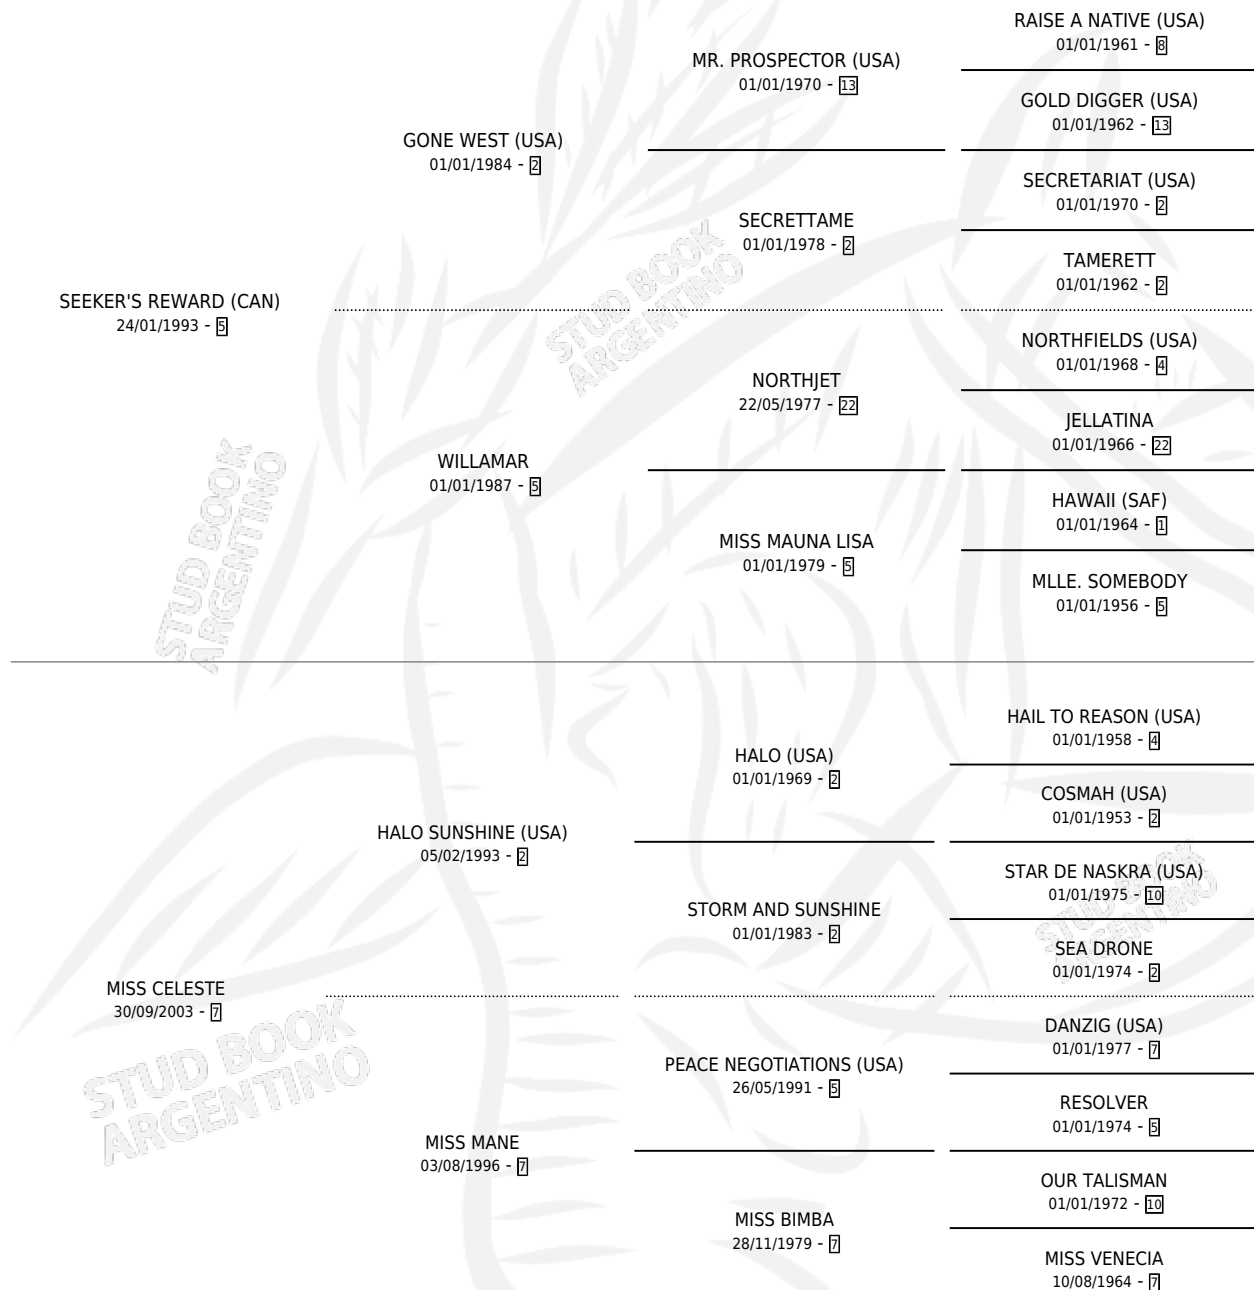

DOÑA CENTELLA

por **SEEKER'S REWARD (CAN)** y **MISS CELESTE** por **HALO SUNSHINE (USA)**

Argentina · Hembra · Alazan · SP · 09/08/2007
Familia 7 · Volumen 39

ESTADO

TIPIFICACIÓN SANGUÍNEA	X
TIPIFICACIÓN POR ADN	✓
PASAPORTE	✓
IDENTIFICACIÓN POR MICROCHIP	✓
REPRODUCTOR	X

Lugar de nacimiento: San Benito

Criador: San Benito

PEDIGREE

DOÑA CENTELLA

Datos oficiales del Stud Book Argentino

Documento generado el 10/05/2026

studbook.org.ar