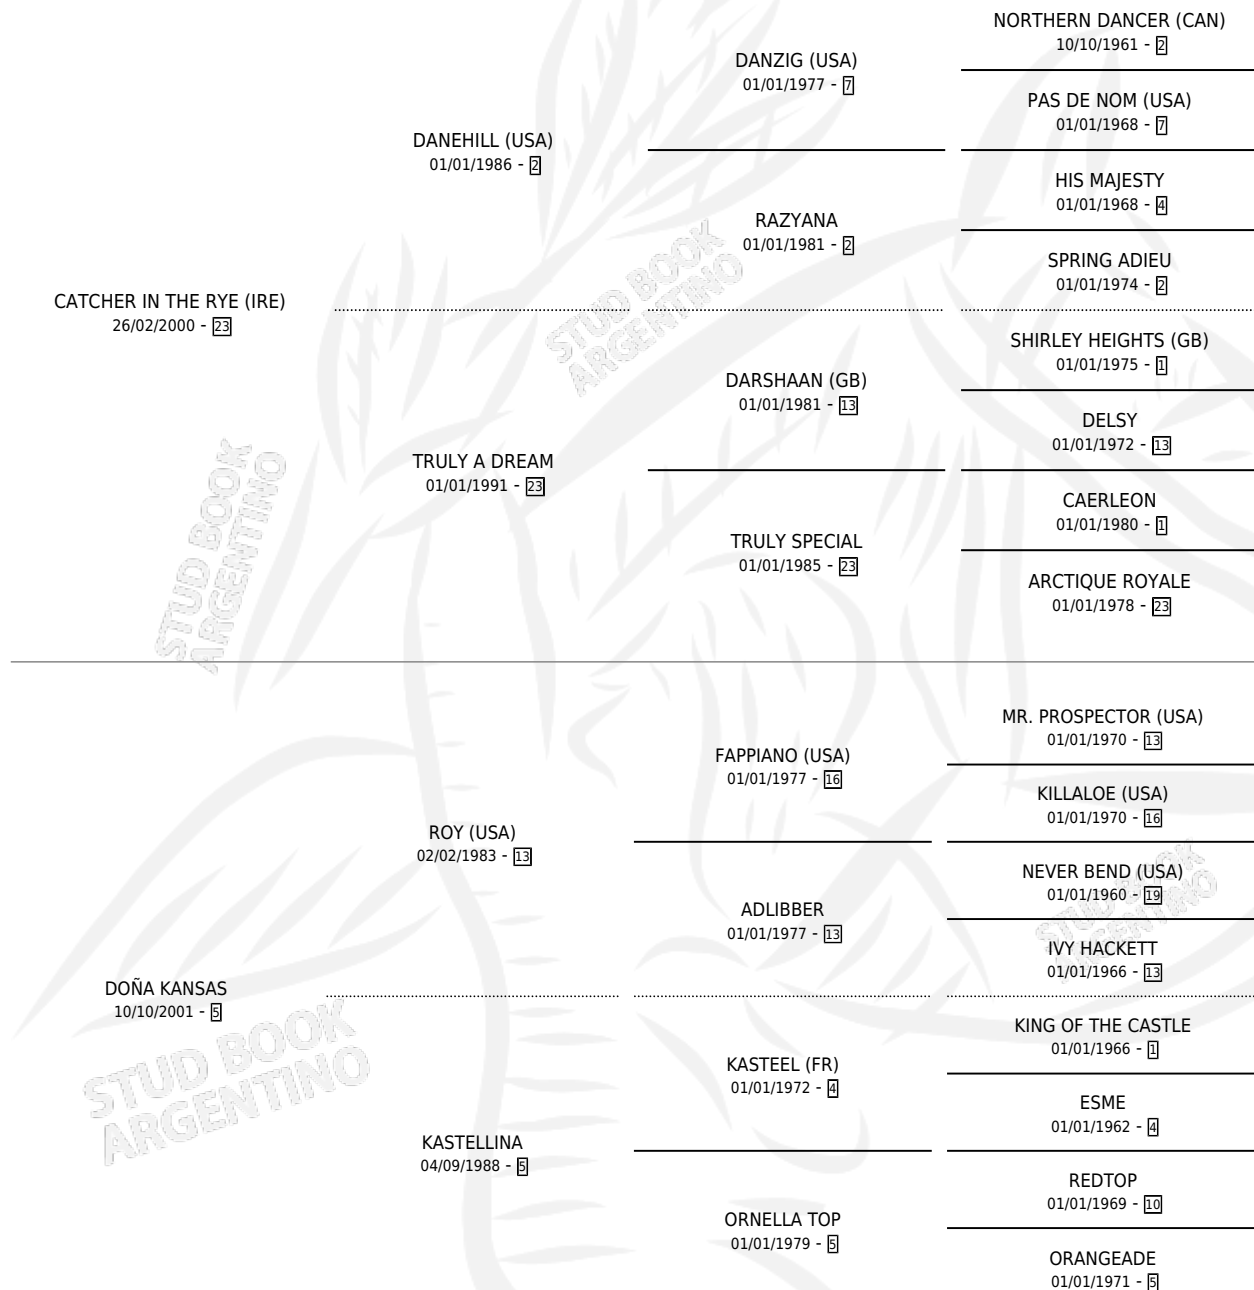

DOÑA SAETA

por **CATCHER IN THE RYE (IRE)** y **DOÑA KANSAS** por **ROY (USA)**

Argentina · Hembra · Zaino · SP · 12/07/2007
Familia 5-h · Volumen 39

ESTADO

TIPIFICACIÓN SANGUÍNEA	X
TIPIFICACIÓN POR ADN	✓
PASAPORTE	✓
IDENTIFICACIÓN POR MICROCHIP	✓
REPRODUCTOR	✓

Lugar de nacimiento: San Benito
Criador: San Benito

~

HIJOS

	MACHOS	HEMBRAS
5 NACIERON	1	4
3 CORRIERON	1	2
3 GANARON	1	2

0	0	0
GANADORES CL	GANADORES GR	GANADORES G1

PEDIGREE

CAMPAÑA

Solo carreras oficiales de Argentina