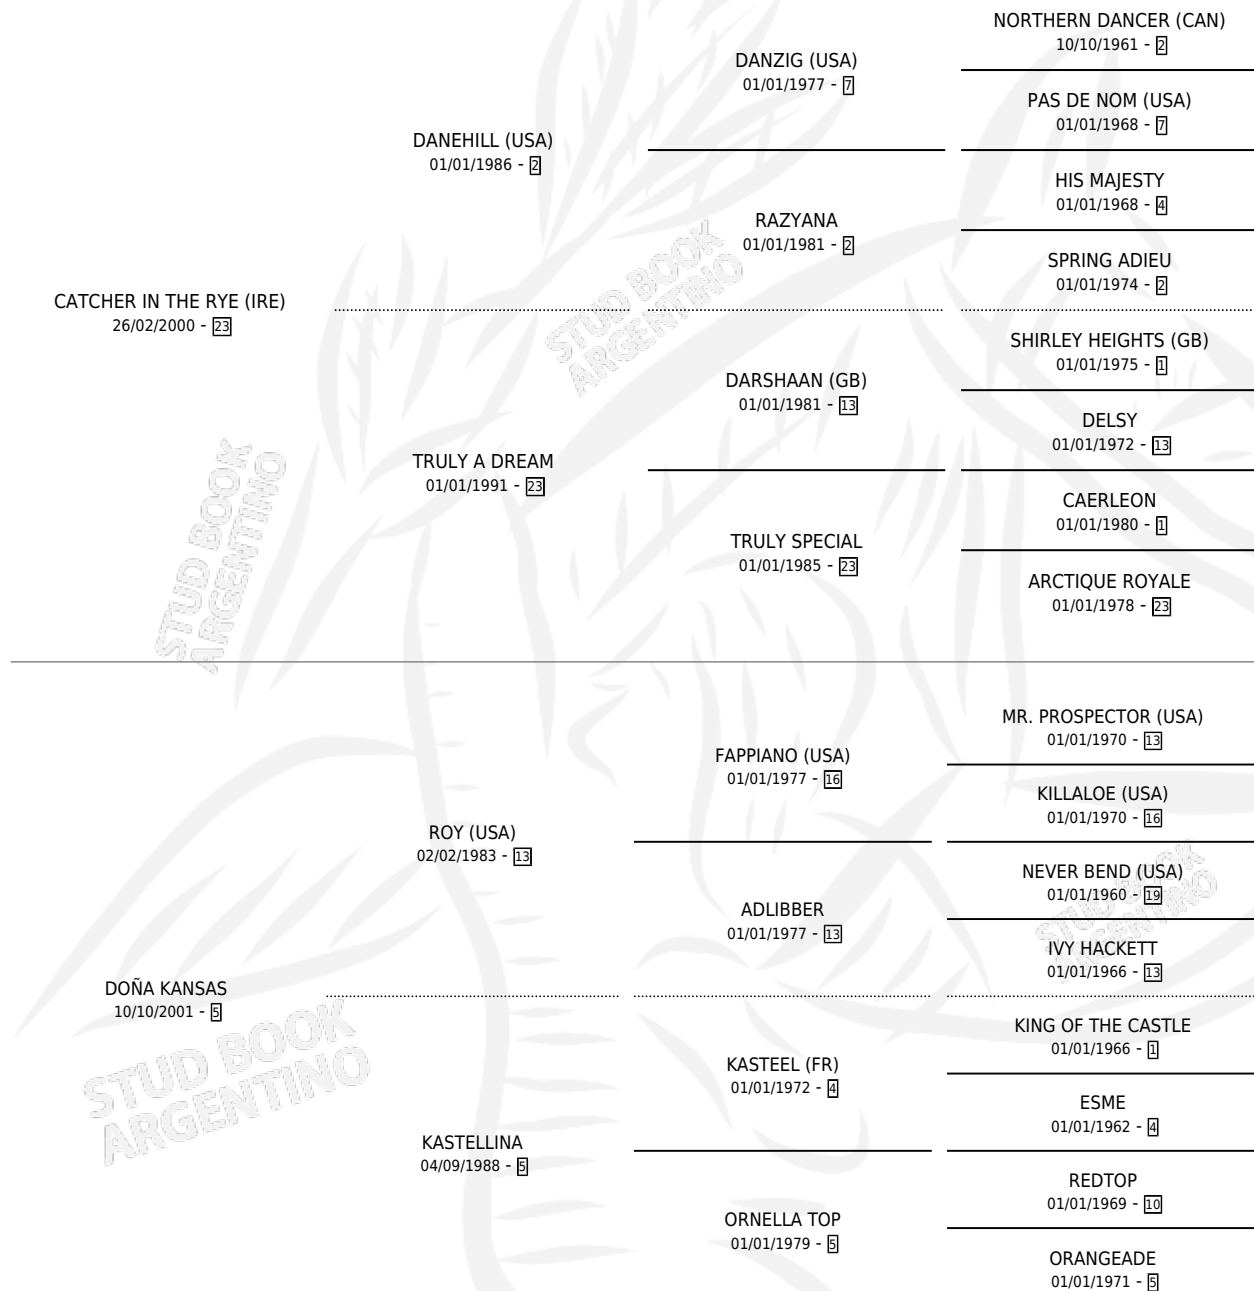

DOÑA SAETA

por **CATCHER IN THE RYE (IRE)** y **DOÑA KANSAS** por **ROY (USA)**

Argentina · Hembra · Zaino · SP · 12/07/2007
Familia 5-h · Volumen 39

ESTADO

TIPIFICACIÓN SANGUÍNEA	X
TIPIFICACIÓN POR ADN	✓
PASAPORTE	✓
IDENTIFICACIÓN POR MICROCHIP	✓
REPRODUCTOR	✓

Lugar de nacimiento: San Benito
Criador: San Benito

~

HIJOS

	MACHOS	HEMBRAS
5 NACIERON	1	4
3 CORRIERON	1	2
3 GANARON	1	2

0	0	0
GANADORES CL	GANADORES GR	GANADORES G1

PEDIGREE

CAMPAÑA

Solo carreras oficiales de Argentina