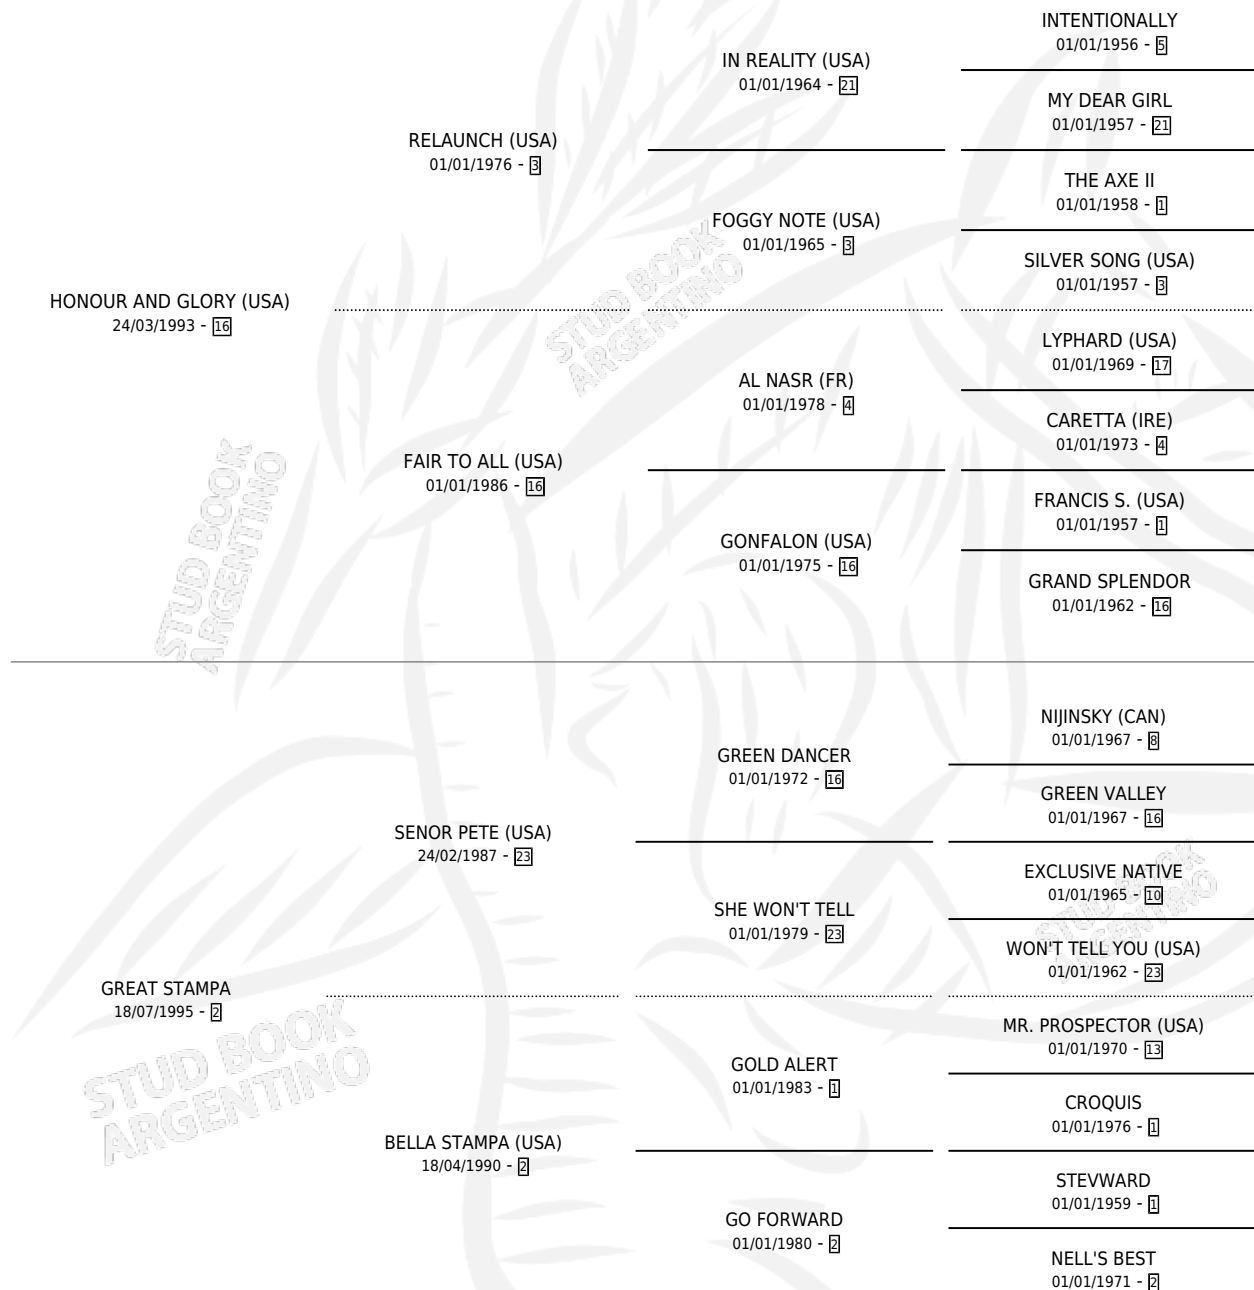

DOÑA GLORIA

por HONOUR AND GLORY (USA) y GREAT STAMPA por SENOR PETE (USA)

Argentina · Hembra · Zaino · SP · 25/08/2007
Familia 2-j · Volumen 39

ESTADO

TIPIFICACIÓN SANGUÍNEA	X
TIPIFICACIÓN POR ADN	✓
PASAPORTE	✓
IDENTIFICACIÓN POR MICROCHIP	✓
REPRODUCTOR	✓

Lugar de nacimiento: San Benito
Criador: San Benito

~

HIJOS

	MACHOS	HEMBRAS
9 NACIERON	7	2
7 CORRIERON	5	2
5 GANARON	3	2

1	0	0
GANADORES CL	GANADORES GR	GANADORES G1

PEDIGREE